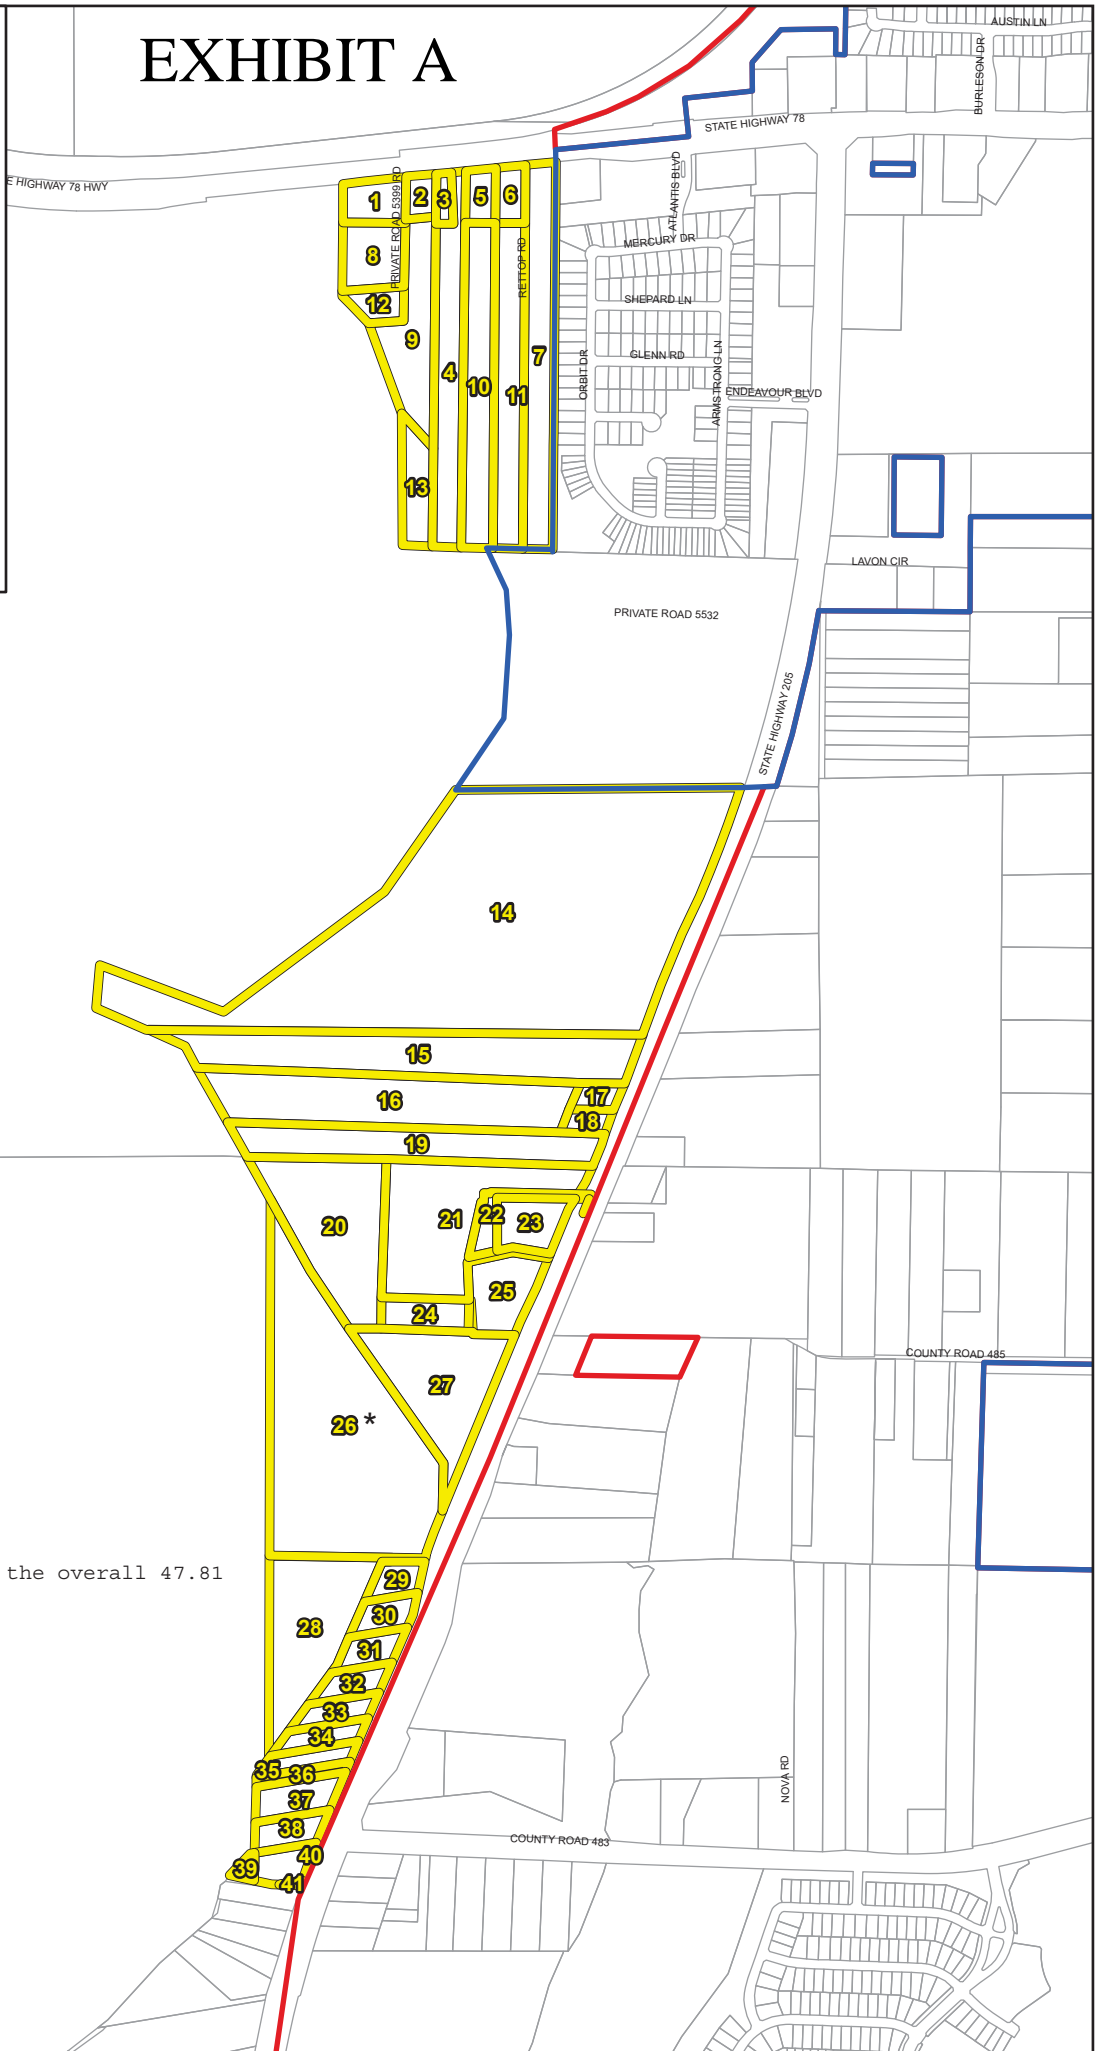

City of Lavon

PROPERTIES EXHIBIT JANUARY 2025

Legend

- OWNERSHIP PARCELS
- CITY LIMITS
- ETJ

EXHIBIT A

KEY	CCAD ID	LEGAL AC.
1	1284363	1.65
2	2674636	0.80
3	2719623	0.52
4	2646070	6.46
5	2664009	0.99
6	1987140	1.05
7	1279734	7.83
8	1284354	2.54
9	1279770	5.04
10	2664010	5.50
11	1279743	6.00
12	1284345	1.05
13	1279789	2.16
14	2120472	55.33
15	1284327	12.85
16	1284318	11.49
17	1284309	0.80
18	1284292	0.81
19	2712501	7.25
20	431054	9.41
21	2680189	9.75
22	2680190	1.10
23	2692278	2.35
24	2046400	1.77
25	431045	2.98
26 *	431009	47.81
27	2121887	7.37
28	425702	9.07
29	444727	0.84
30	444736	0.97
31	444745	1.00
32	444754	1.00
33	444763	1.00
34	444772	1.00
35	444781	1.00
36	444790	0.50
37	444807	1.50
38	444816	1.00
39	2137812	0.46
40	444825	1.00
41	2137885	0.06

* 23.5 ac. of the overall 47.81