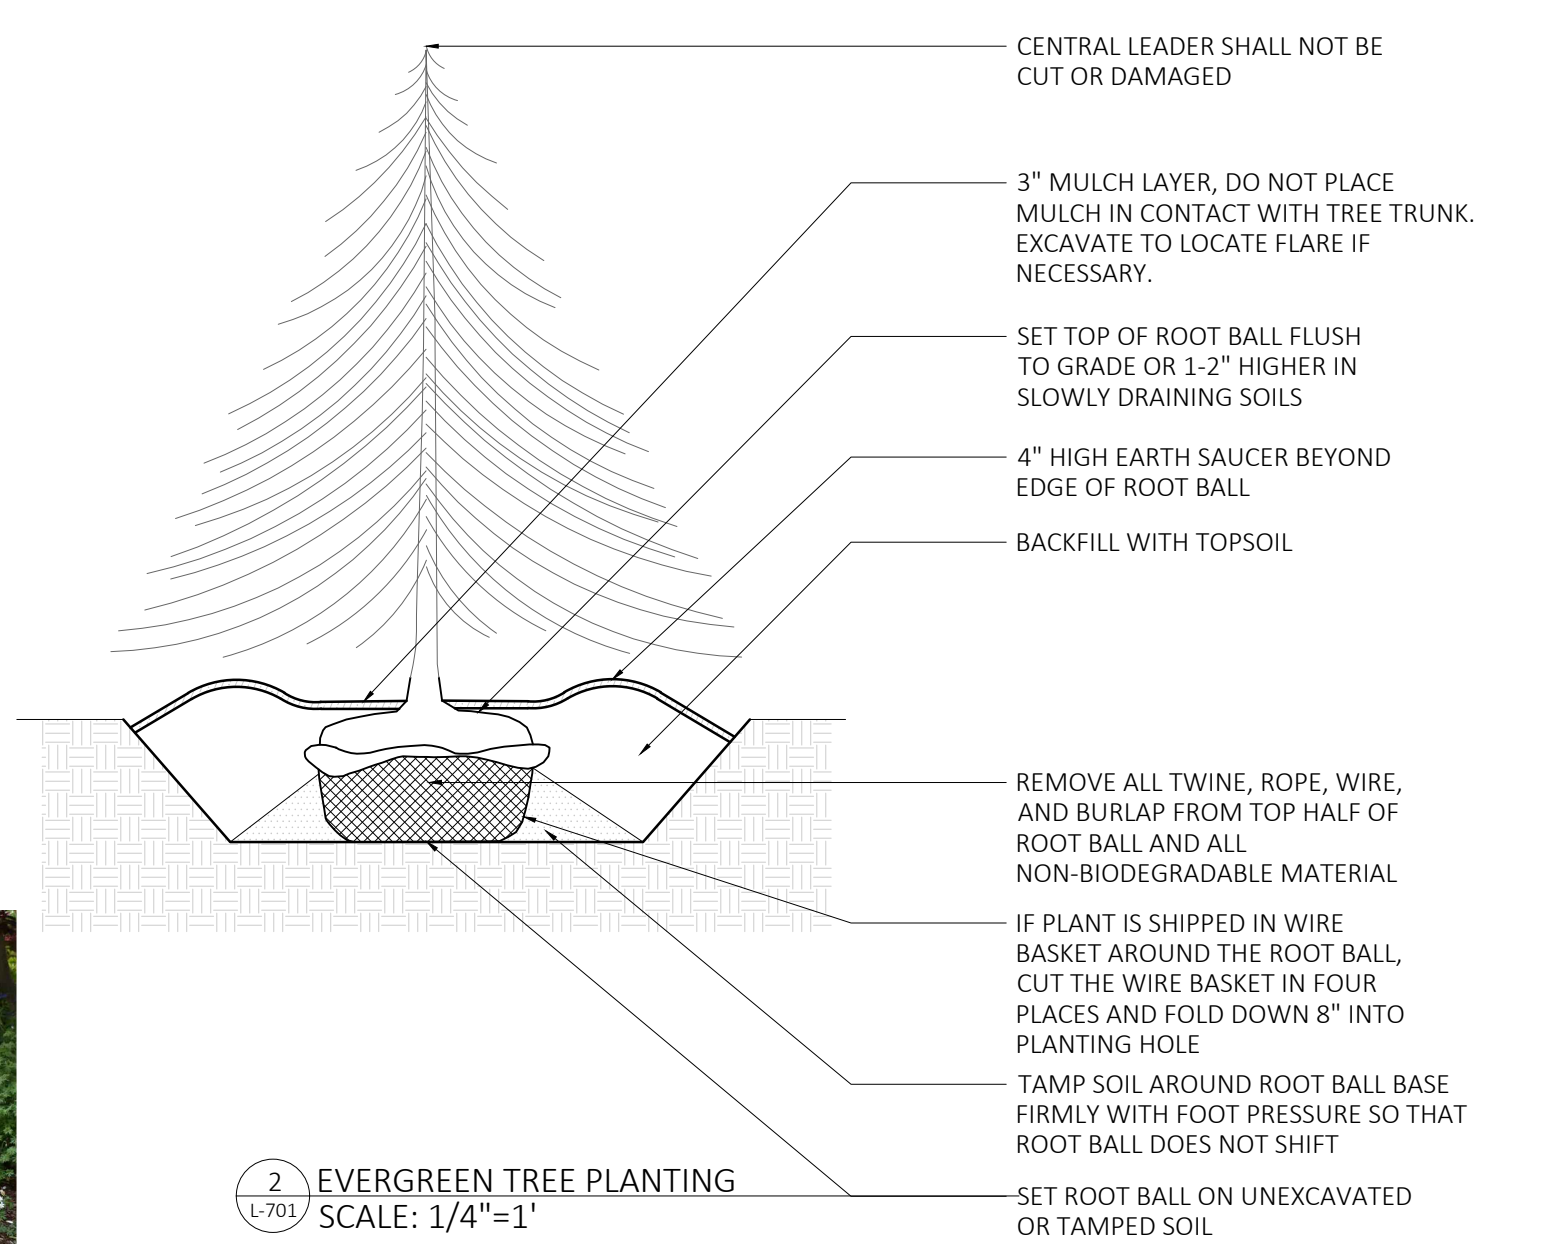

**PLANT SCHEDULE**

SYMBOL	QTY	BOTANICAL NAME	COMMON NAME	SIZE
<b>TREES</b>				
	4	<i>Picea abies</i>	Norway Spruce	8-10'
	2	<i>Picea omorika</i>	Serbian Spruce	8-10'
	23	<i>Thuja plicata</i> 'Green Giant'	Western Red Cedar	8-10'
<b>SHRUBS</b>				
	19	<i>Deutzia gracilis</i> 'Nikko'	Slender Deutzia	3 Gal
	26	<i>Ilex glabra</i>	Inkberry Holly	5 Gal
<b>GRASSES</b>				
	28	<i>Panicum virgatum</i> 'Northwind'	Switch Grass	2 Gal
<b>VINES</b>				
	14	<i>Hedera helix</i>	Common Ivy	10 Gal

1 VINE PLANTING  
SCALE: 1/2"=1'

2 EVERGREEN TREE PLANTING  
SCALE: 1/4"=1'

PROGRESS SET NOT FOR CONSTRUCTION