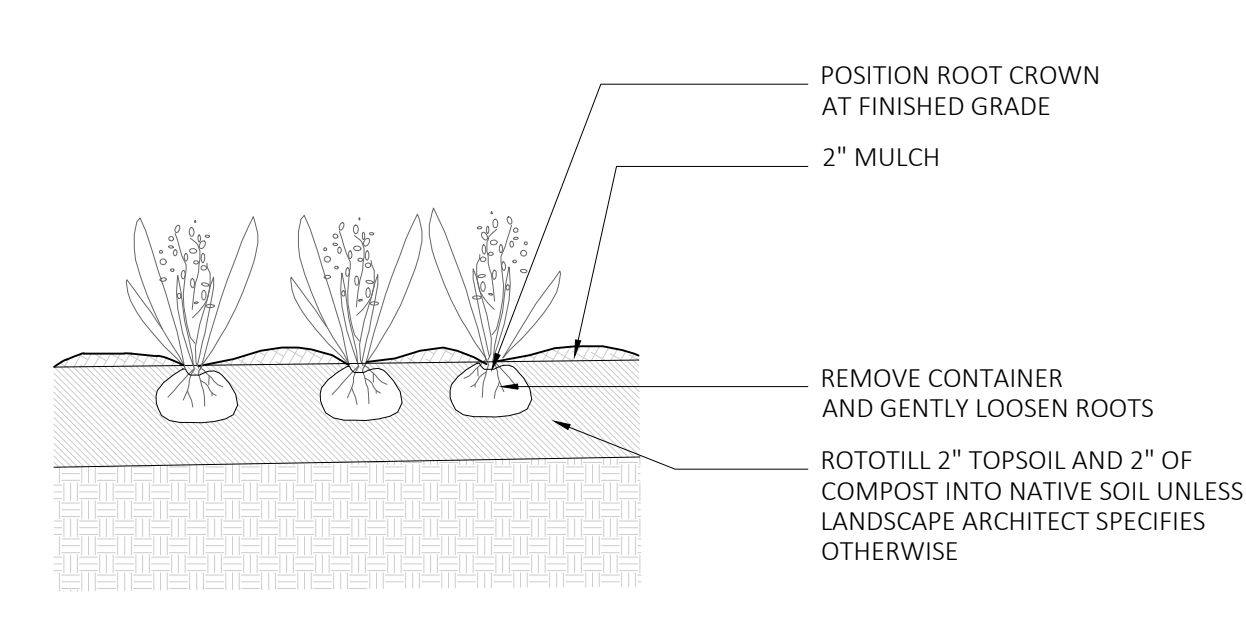

**PLANT SCHEDULE**

SYMBOL	QTY	BOTANICAL NAME	COMMON NAME	SIZE
<b>TREES</b>				
	4	<i>Picea abies</i>	Norway Spruce	8-10'
	2	<i>Picea omorika</i>	Serbian Spruce	8-10'
	23	<i>Thuja plicata</i> 'Green Giant'	Western Red Cedar	8-10'
<b>SHRUBS</b>				
	19	<i>Deutzia gracilis</i> 'Nikko'	Slender Deutzia	3 Gal
	26	<i>Ilex glabra</i>	Inkberry Holly	5 Gal
<b>GRASSES</b>				
	28	<i>Panicum virgatum</i> 'Northwind'	Switch Grass	2 Gal
<b>VINES</b>				
	14	<i>Hedera helix</i>	Common Ivy	10 Gal

1 VINE PLANTING  
SCALE: 1/2"=1'

2 EVERGREEN TREE PLANTING  
SCALE: 1/4"=1'

PROGRESS SET NOT FOR CONSTRUCTION