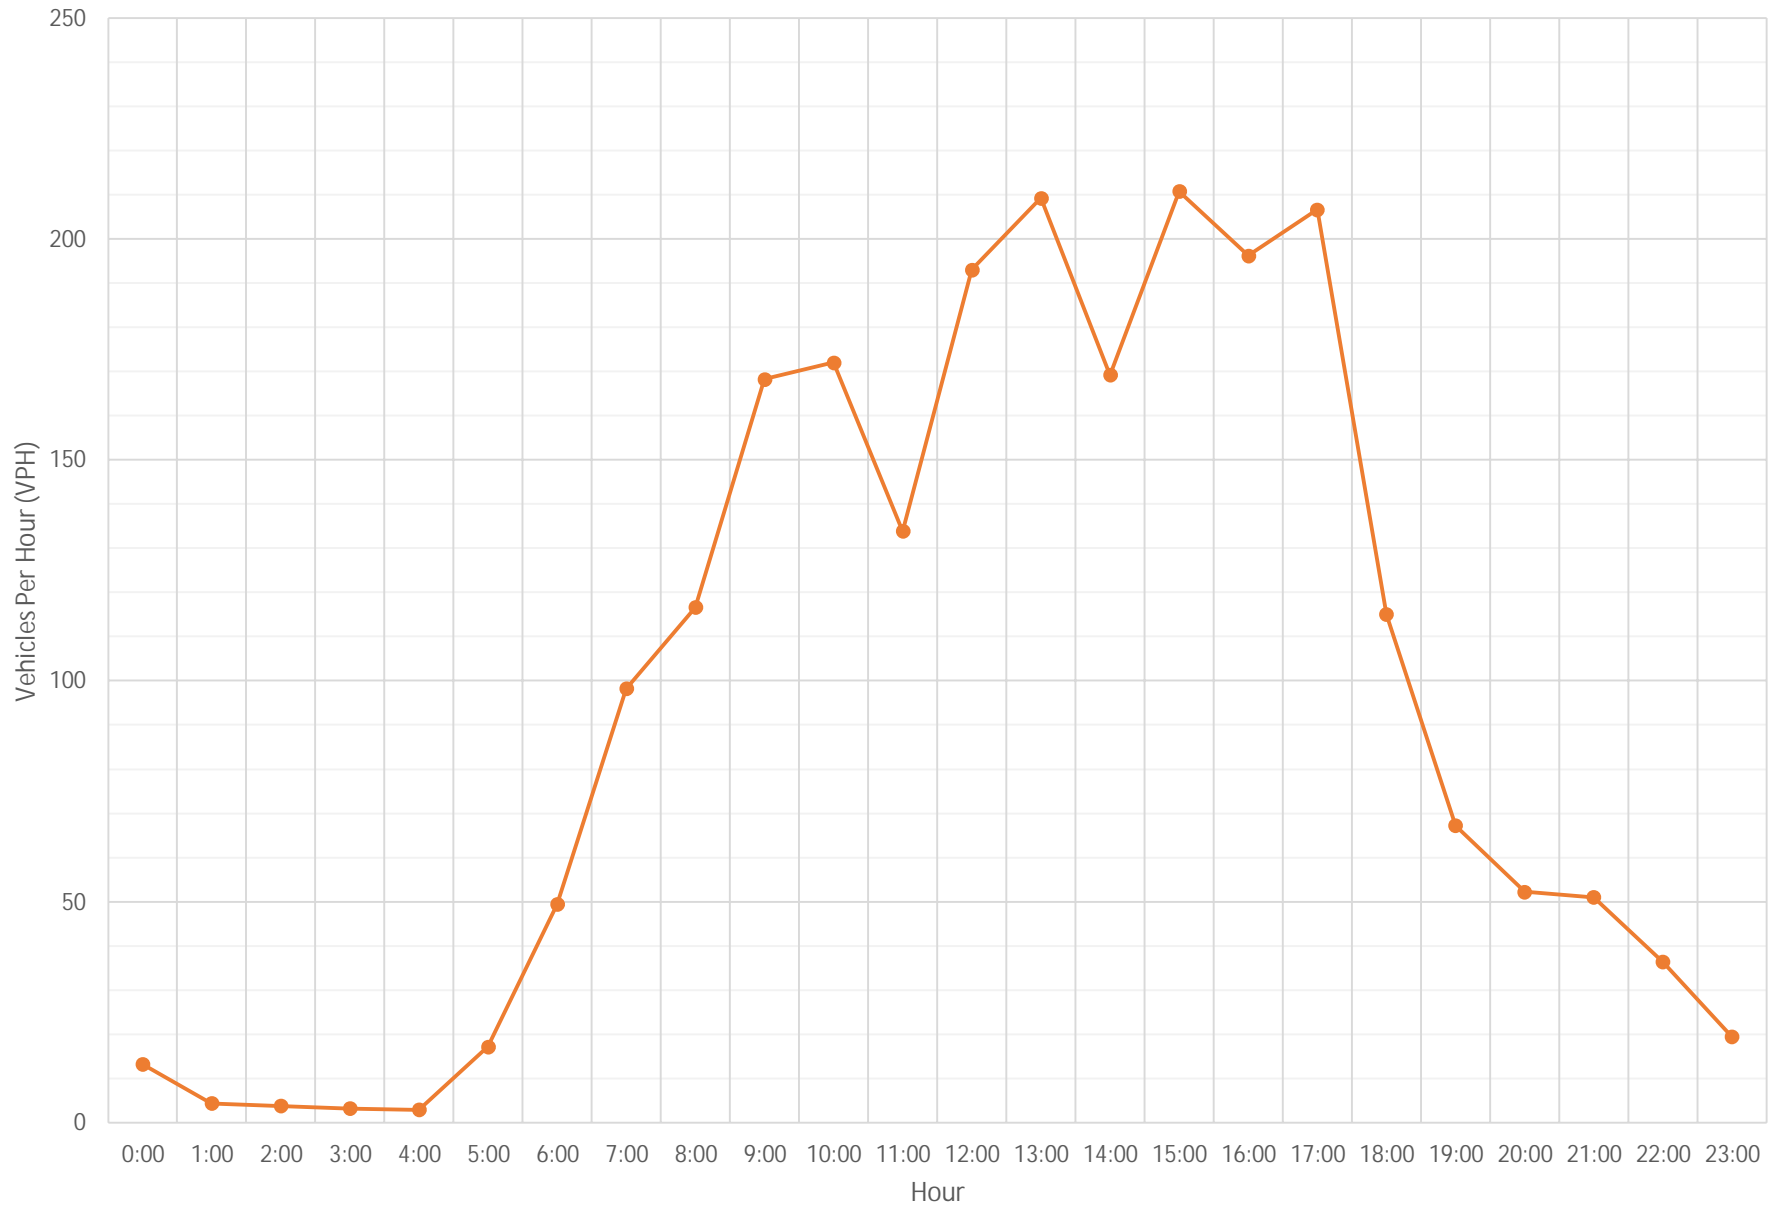

Count Begin: 10/7/2024
Count End: 10/18/2024

Total Schwager Drive Daily Count and Speed Average -Starin Road Closed											
Hour	Monday	Tuesday	Wednesday	Thursday	Friday	Saturday	Sunday	Week Day Avg	Weekend Avg	Weekly Avg	Week Day 85% Avg Speed
0:00	6	10	12	15	23	22	5	13	14	13	32.7
1:00	1	5	3	5	8	10	15	4	13	7	32.4
2:00	4	3	1	5	6	11	5	4	8	5	30.6
3:00	1	5	3	3	4	2	0	3	1	3	34.2
4:00	3	2	4	3	3	1	0	3	1	2	37.7
5:00	18	14	26	13	15	28	4	17	16	17	32.5
6:00	48	57	48	45	49	22	4	49	13	39	33.1
7:00	108	108	97	95	83	5	2	98	4	71	34.8
8:00	140	124	128	110	81	15	11	117	13	87	34.8
9:00	182	174	185	163	137	23	20	168	22	126	34.5
10:00	186	162	211	160	141	44	35	172	40	134	34.4
11:00	113	119	133	143	161	66	48	134	57	112	35.1
12:00	202	179	198	206	180	38	39	193	39	149	35.3
13:00	183	216	210	252	185	84	83	209	84	173	35.4
14:00	155	153	156	224	158	75	46	169	61	138	35.1
15:00	182	185	212	279	196	52	87	211	70	170	35.3
16:00	170	182	185	250	194	66	80	196	73	161	34.9
17:00	202	189	196	282	164	93	65	207	79	170	35
18:00	111	136	126	141	61	93	72	115	83	106	34.9
19:00	70	75	72	78	41	47	90	67	69	68	34.5
20:00	53	59	56	58	35	37	66	52	52	52	33.8
21:00	50	46	64	61	34	39	59	51	49	50	34.4
22:00	25	43	30	56	28	24	50	36	37	37	33.3
23:00	18	21	16	28	14	14	15	19	15	18	34.4
Totals	2231	2267	2372	2675	2001	911	901				
% of Total	16.70%	16.97%	17.76%	20.03%	14.98%	6.82%	6.75%	ADT	1908	AWDT	2309

Average Week Day Hourly Traffic Volume - Schwager Drive Total - Starin Road Closed