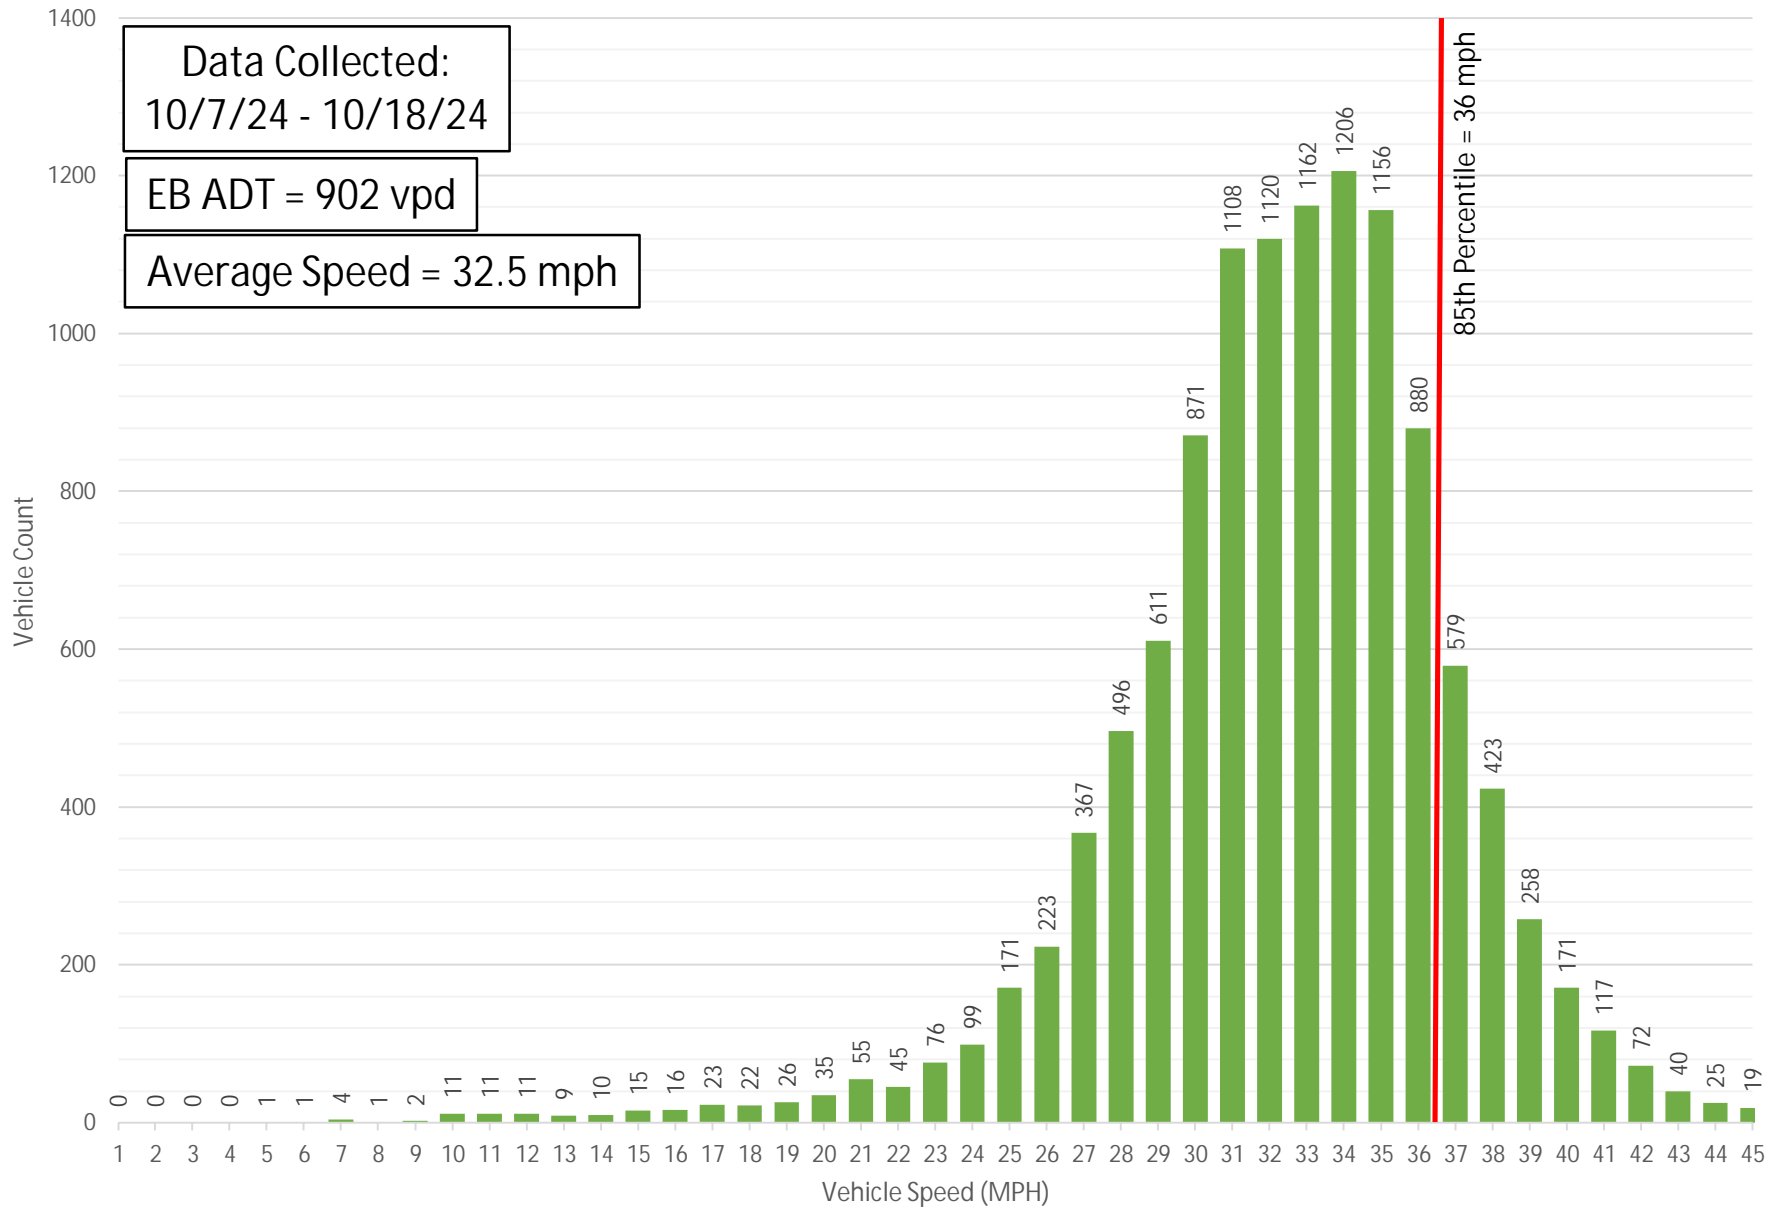

Vehicle Speed - Schwager Drive EB - Starin Road Closed

Count Begin: 10/7/2024
 Count End: 10/18/2024

Total Schwager Drive Daily Count and Speed Average -Starin Road Closed											
Hour	Monday	Tuesday	Wednesday	Thursday	Friday	Saturday	Sunday	Week Day Avg	Weekend Avg	Weekly Avg	Week Day 85% Avg Speed
0:00	6	10	12	15	23	22	5	13	14	13	32.7
1:00	1	5	3	5	8	10	15	4	13	7	32.4
2:00	4	3	1	5	6	11	5	4	8	5	30.6
3:00	1	5	3	3	4	2	0	3	1	3	34.2
4:00	3	2	4	3	3	1	0	3	1	2	37.7
5:00	18	14	26	13	15	28	4	17	16	17	32.5
6:00	48	57	48	45	49	22	4	49	13	39	33.1
7:00	108	108	97	95	83	5	2	98	4	71	34.8
8:00	140	124	128	110	81	15	11	117	13	87	34.8
9:00	182	174	185	163	137	23	20	168	22	126	34.5
10:00	186	162	211	160	141	44	35	172	40	134	34.4
11:00	113	119	133	143	161	66	48	134	57	112	35.1
12:00	202	179	198	206	180	38	39	193	39	149	35.3
13:00	183	216	210	252	185	84	83	209	84	173	35.4
14:00	155	153	156	224	158	75	46	169	61	138	35.1
15:00	182	185	212	279	196	52	87	211	70	170	35.3
16:00	170	182	185	250	194	66	80	196	73	161	34.9
17:00	202	189	196	282	164	93	65	207	79	170	35
18:00	111	136	126	141	61	93	72	115	83	106	34.9
19:00	70	75	72	78	41	47	90	67	69	68	34.5
20:00	53	59	56	58	35	37	66	52	52	52	33.8
21:00	50	46	64	61	34	39	59	51	49	50	34.4
22:00	25	43	30	56	28	24	50	36	37	37	33.3
23:00	18	21	16	28	14	14	15	19	15	18	34.4
Totals	2231	2267	2372	2675	2001	911	901				
% of Total	16.70%	16.97%	17.76%	20.03%	14.98%	6.82%	6.75%	ADT	1908	AWDT	2309