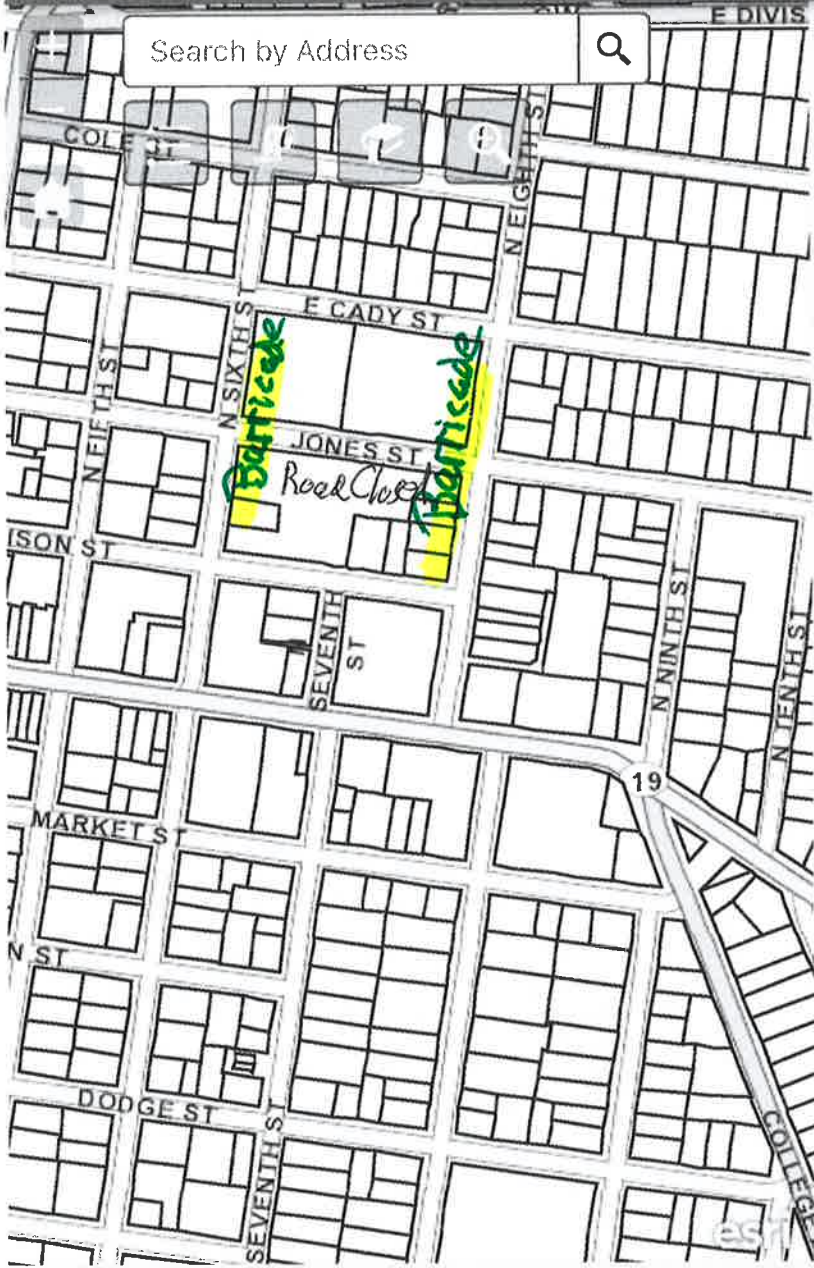

Search by Address

400ft