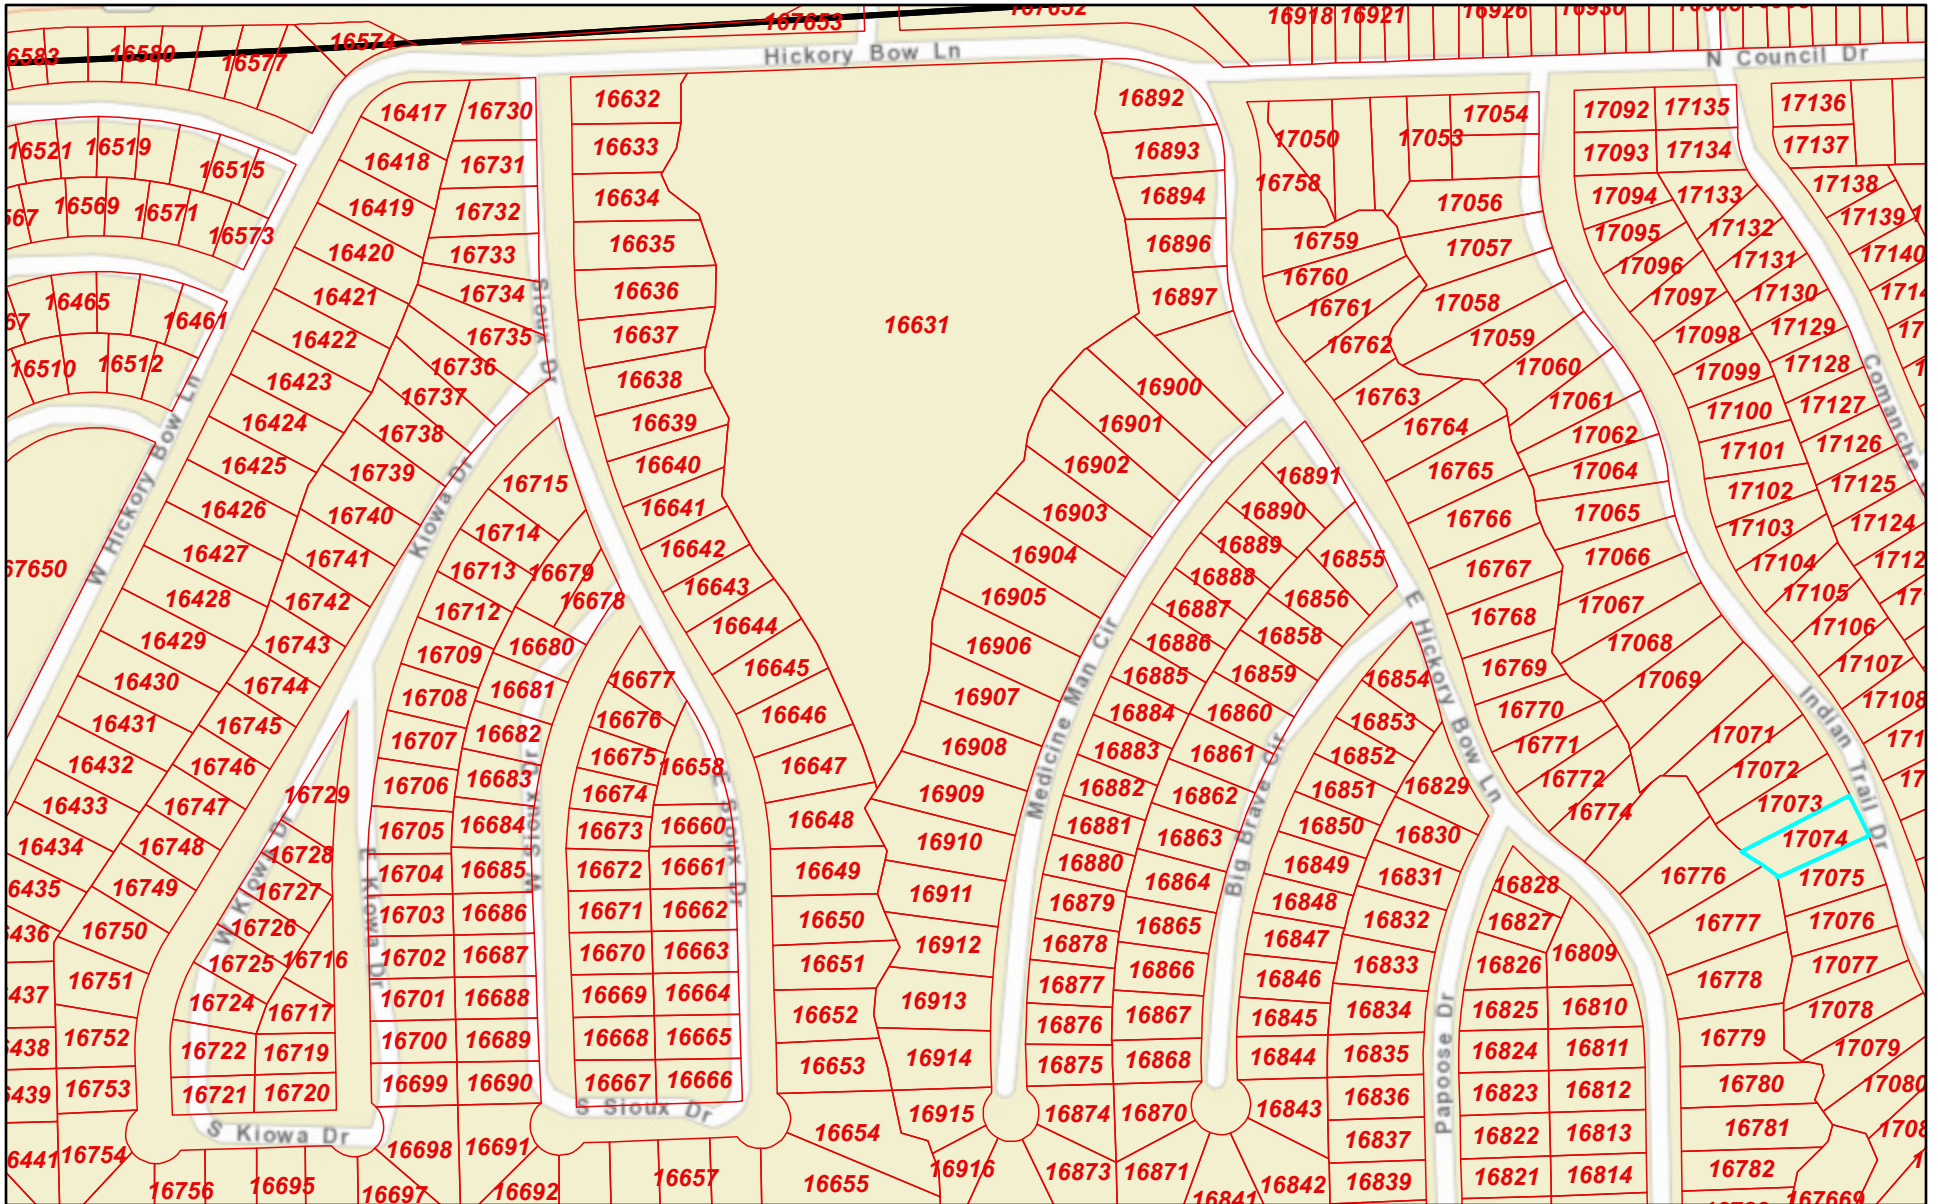

Waller CAD Web Map

3/31/2026, 8:40:51 AM

-  Parcels
-  Abstracts

Esri, HERE, Garmin, INCREMENT P, NGA, USGS