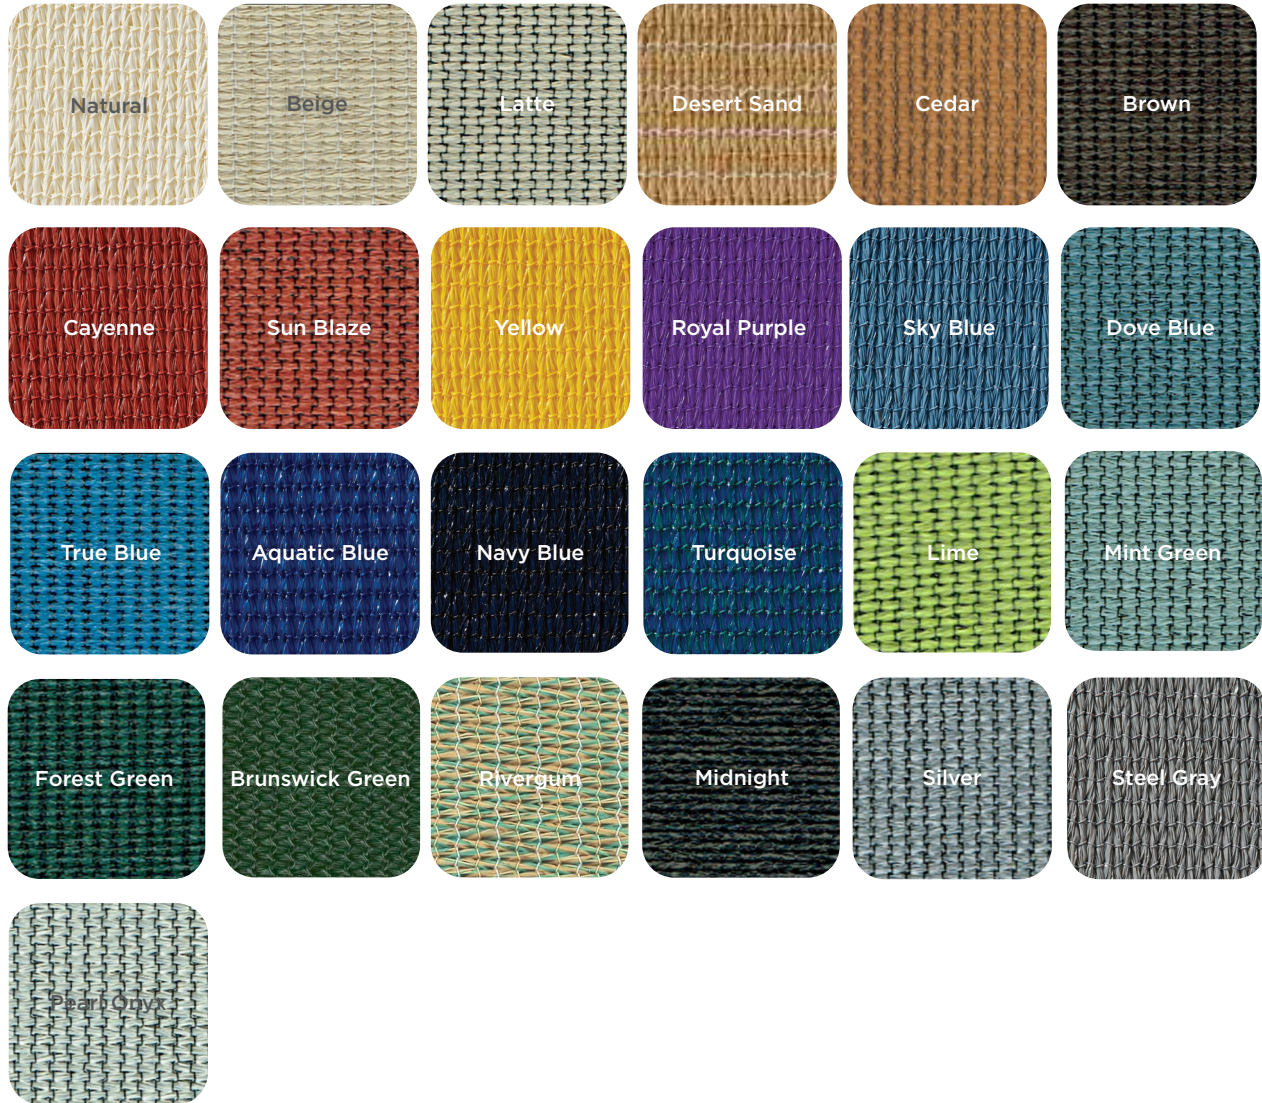

## Powder Coat Color Options

### Matte, Textured or Metallic

## Fabric Color Options