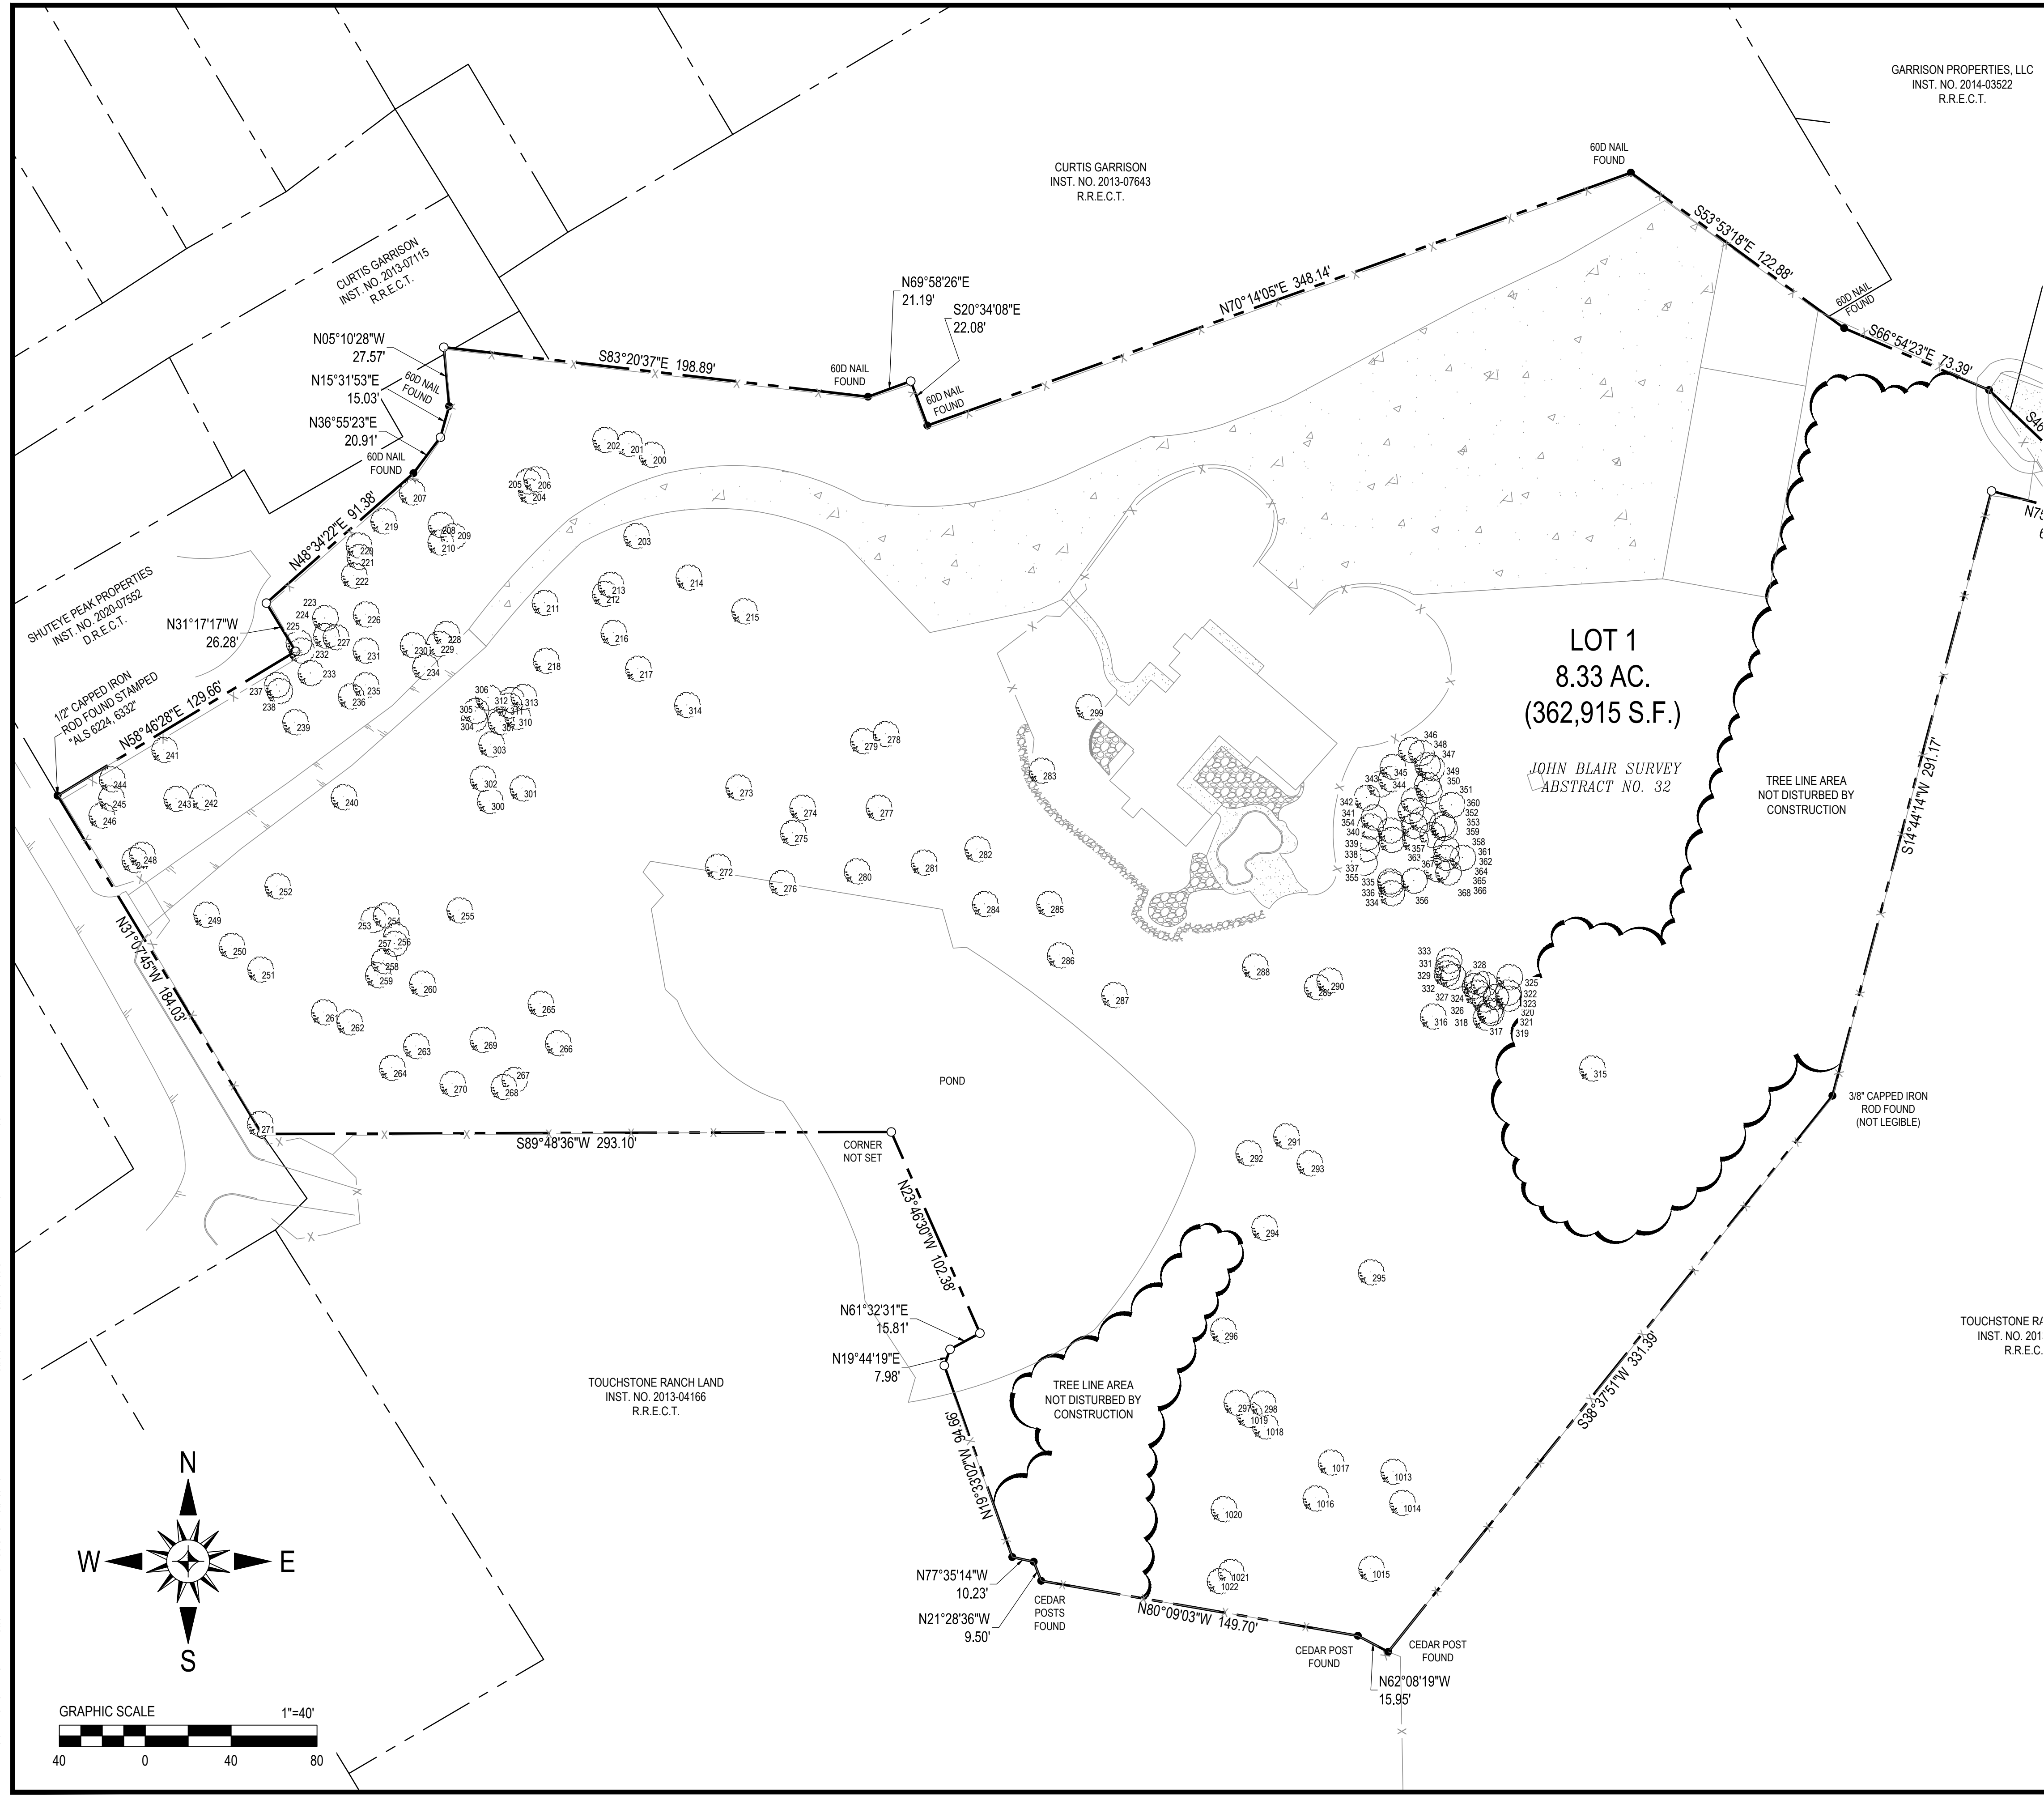

USER: WIL SCHROEDER
PLOTTED ON: 7/15/2021 3:55 PM
FILE NAME: C:\BARRON STARK SWIFT\ENGIN337 - TRINITY CLASSIC BUILDINGS\9735 - STEPHENVILLE APARTMENTS\CAD\DWG\337-9735 STEPHENVILLE MULTI FAMILY TREE SURVEY.DWG

GARRISON PROPERTIES, LLC
INST. NO. 2014-03522
R.R.E.C.T.

Point Table				Point Table			
Point #	Raw Description	Northing	Easting	Point #	Raw Description	Northing	Easting
200	17IN ELM	6760949.5905	2059106.8618	288	64IN ELM	6760711.3185	2059387.7852
201	8IN ELM	6760554.5953	2059096.3336	289	24IN ELM	6760701.7068	2059416.6055
202	14IN ELM	6760956.4399	2059085.2187	290	44IN ELM	6760704.7759	2059422.4442
203	28IN ELM	6760911.7386	2059099.6534	291	11IN ELM	6760632.2507	2059402.3097
204	24IN OAK	6760932.4754	2059050.6839	292	9IN ELM	6760624.3854	2059384.7132
205	9IN ELM	6760937.1508	2059049.1588	293	418IN ELM	6760619.6884	2059413.1852
206	10IN ELM	6760938.0977	2059053.0886	294	12IN OAK	6760589.6938	2059392.1505
207	14IN OAK	6760932.0545	2058995.1249	295	14IN OAK	6760568.5357	2059441.7414
208	10IN ELM	6760916.5383	2059008.5551	296	36IN OAK	6760541.8473	2059372.9439
209	11IN ELM	6760911.5936	2059014.4943	297	10IN ELM	6760508.2624	2059379.2005
210	40IN ELM	6760908.7103	2059008.4679	298	15IN ELM	6760507.8660	2059391.3897
211	20IN ELM	6760880.6033	2059057.0161	299	9IN ELM	6760832.0449	2059310.2205
212	8IN ELM	6760884.8275	2059085.0385	300	8IN ELM	6760788.3967	2059031.4710
213	10IN ELM	6760880.0115	2059087.8786	301	8IN ELM	6760794.2300	2059046.6948
214	18IN OAK	6760892.3385	2059124.0439	302	8IN ELM	6760798.7608	2059028.0936
215	7IN PINE	6760876.6709	2059149.9490	303	13IN ELM	6760814.6979	2059032.1585
216	11IN ELM	6760866.6384	2059089.0641	304	9IN ELM	6760826.4708	2059024.1259
217	15IN ELM	6760849.9475	2059100.5100	305	8IN ELM	6760830.2553	2059024.8831
218	8IN HACKBERRY	6760863.6707	2059057.5909	306	12IN ELM	6760836.5275	2059030.7728
219	15IN ELM	6760918.5868	20