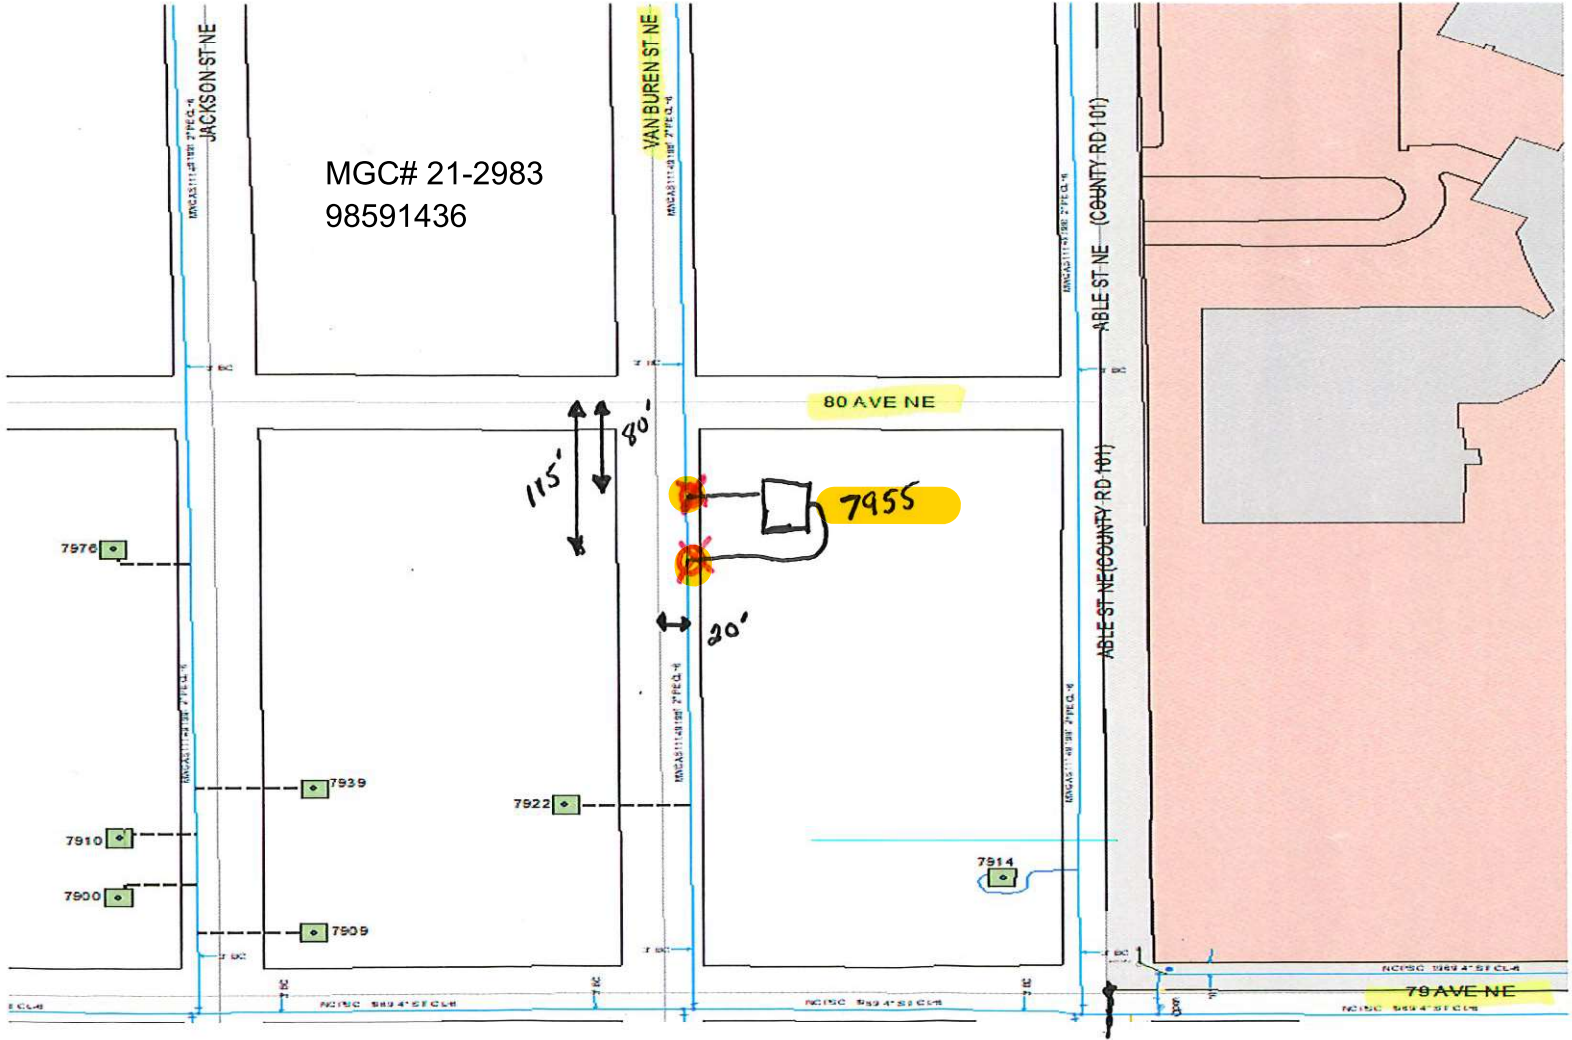

7955 Van Buren St. H.E. S.L.P. meter move

N City of Spring Lake Park.