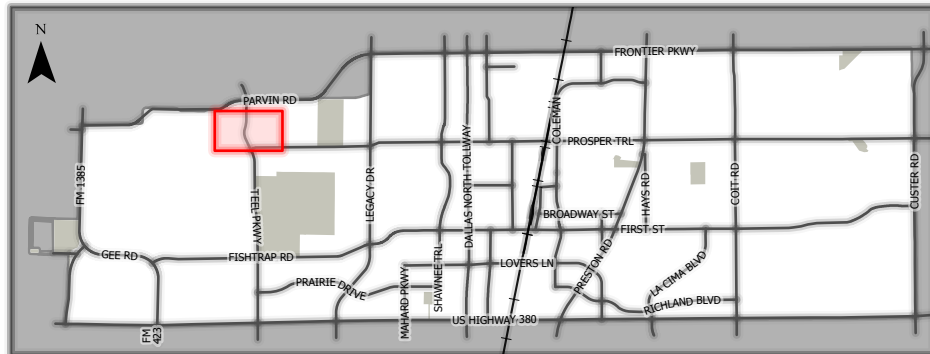

**ZONE-23-0023**

SUP Teel Pkwy Retail

Specific Use Permit

This map for illustration purposes only

**ZONE-23-0023**

SUP Teel Pkwy Retail

Specific Use Permit