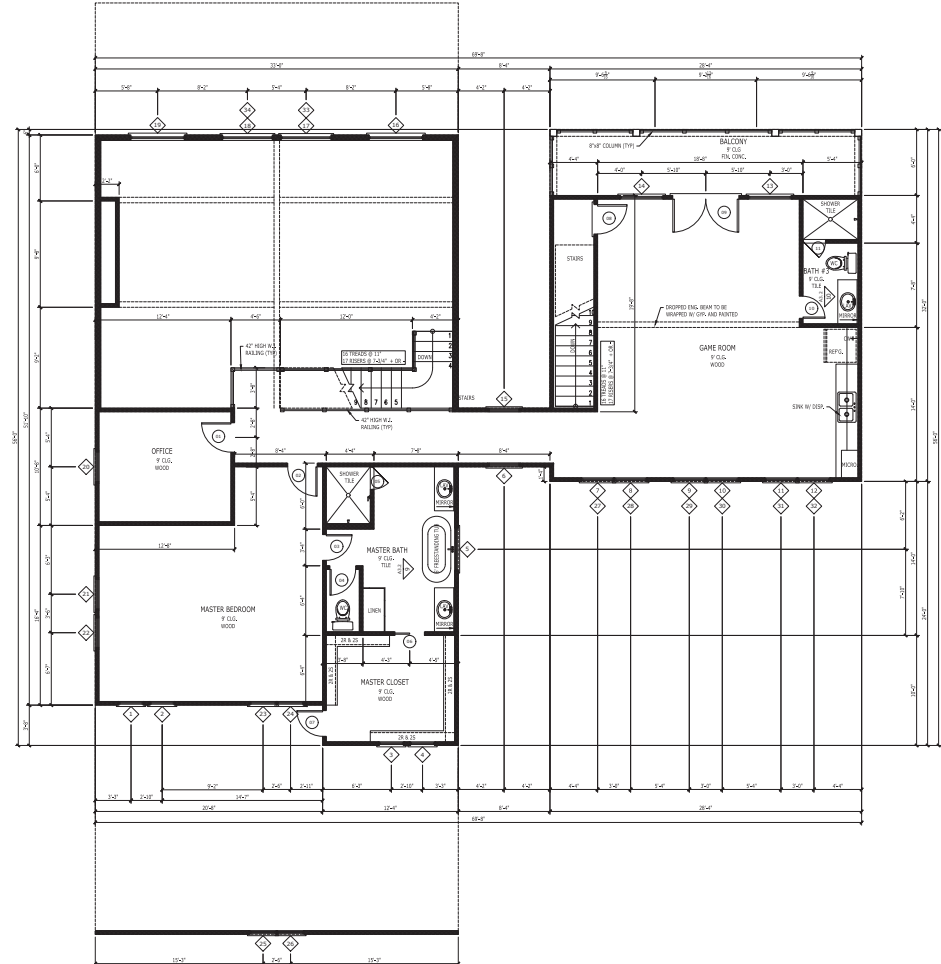

DOOR & WINDOW SCHEDULES