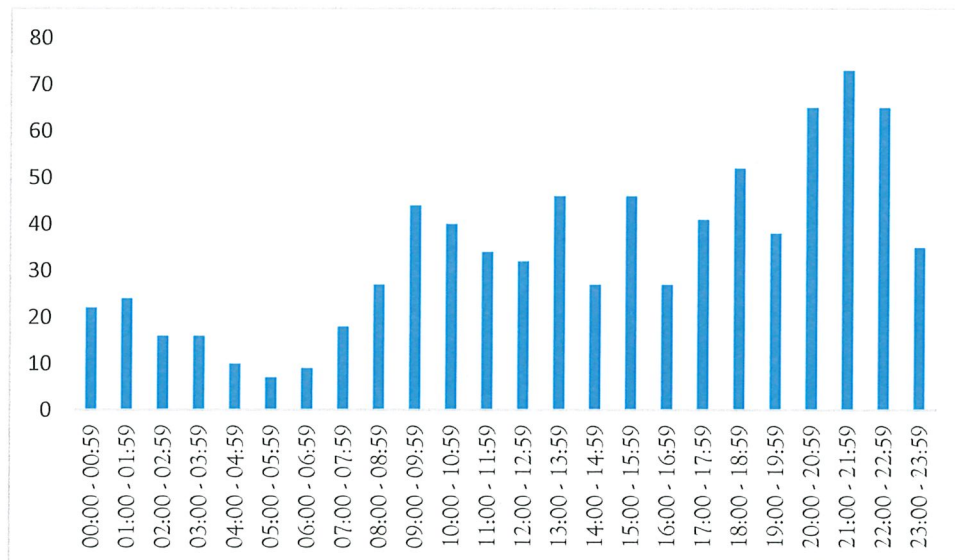

Calls by Hour