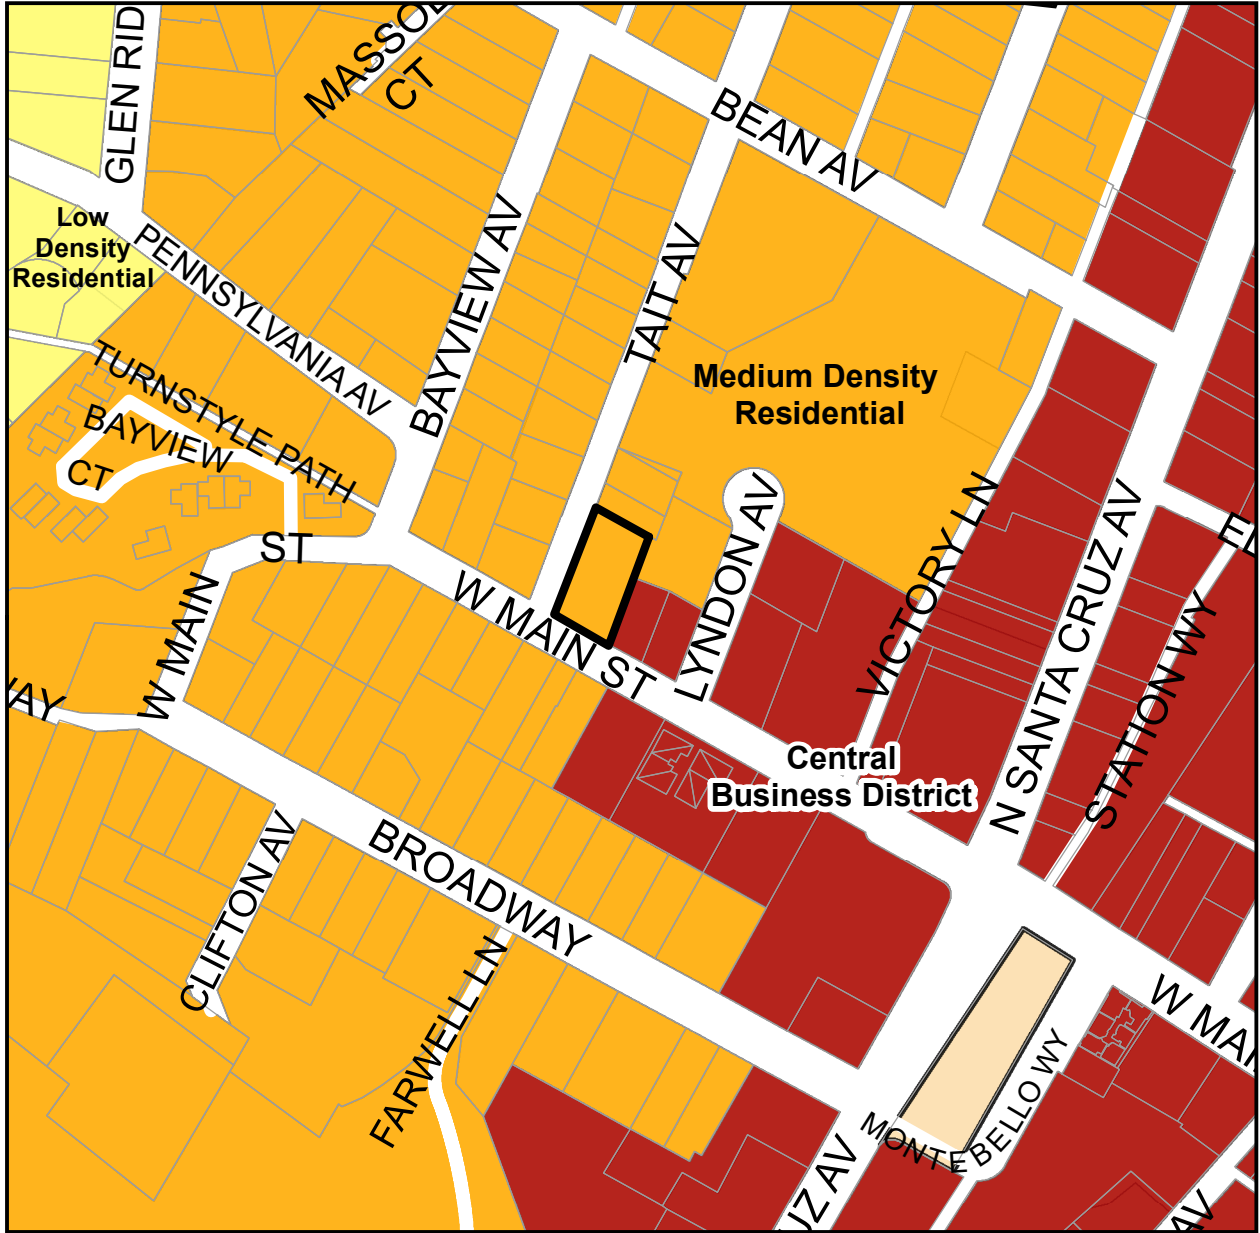

# 4 Tait Avenue

## Existing General Plan Land Use Designation

## Existing Zoning