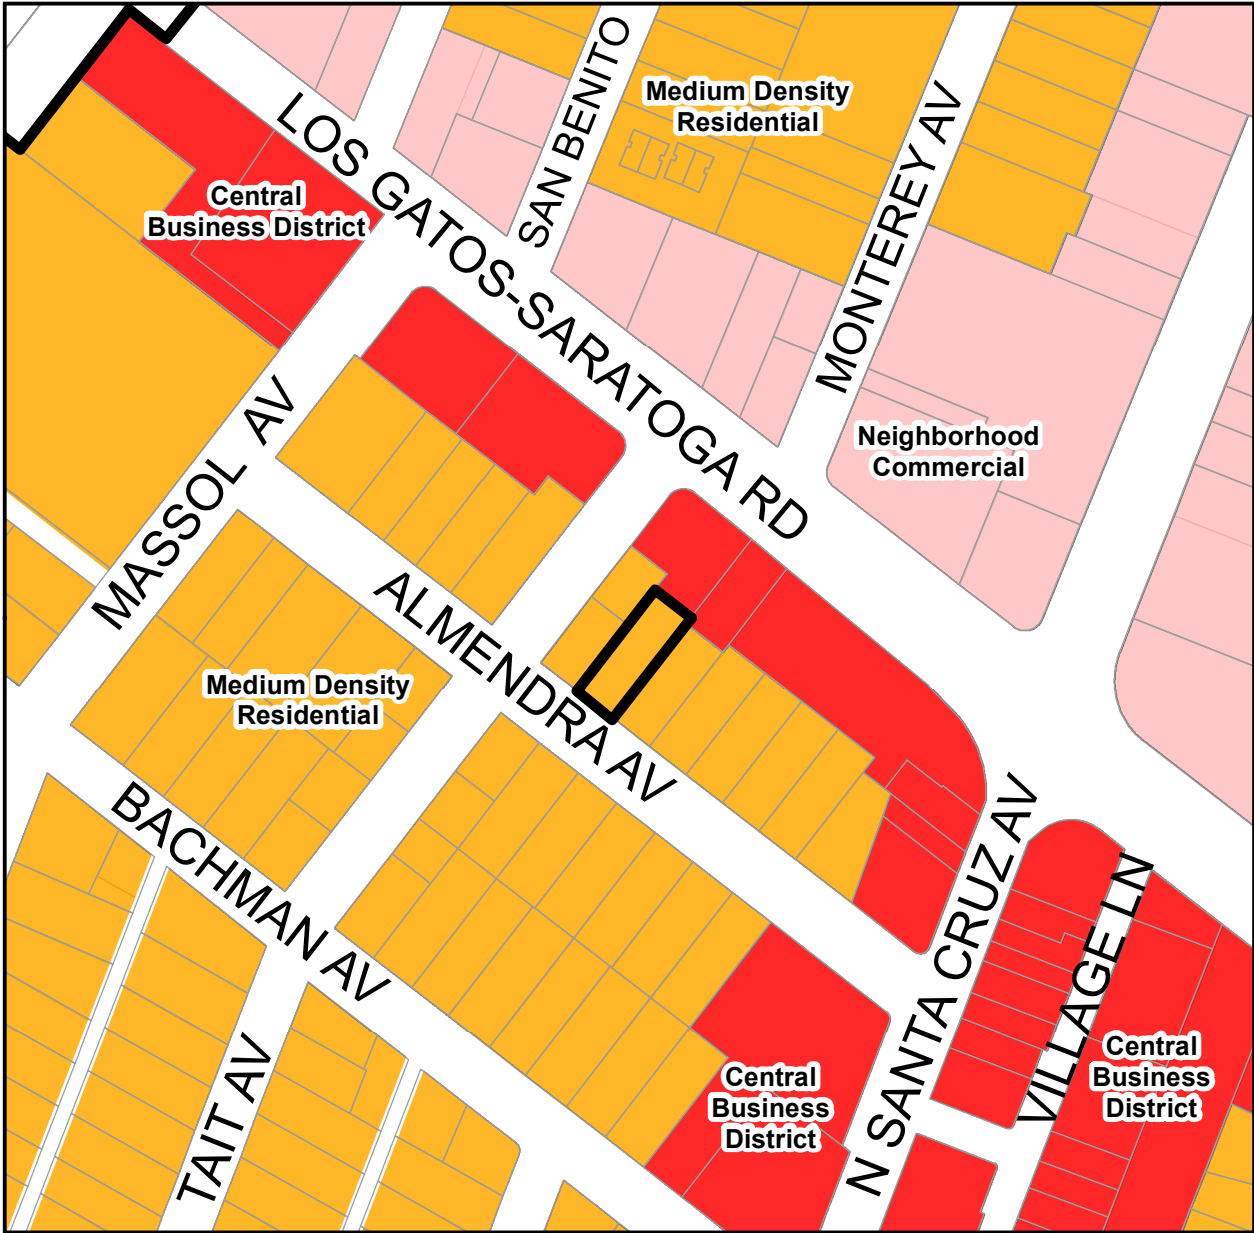

246 Almendra Avenue

Existing Land Use Designation

246 Almendra Avenue

Existing Zoning