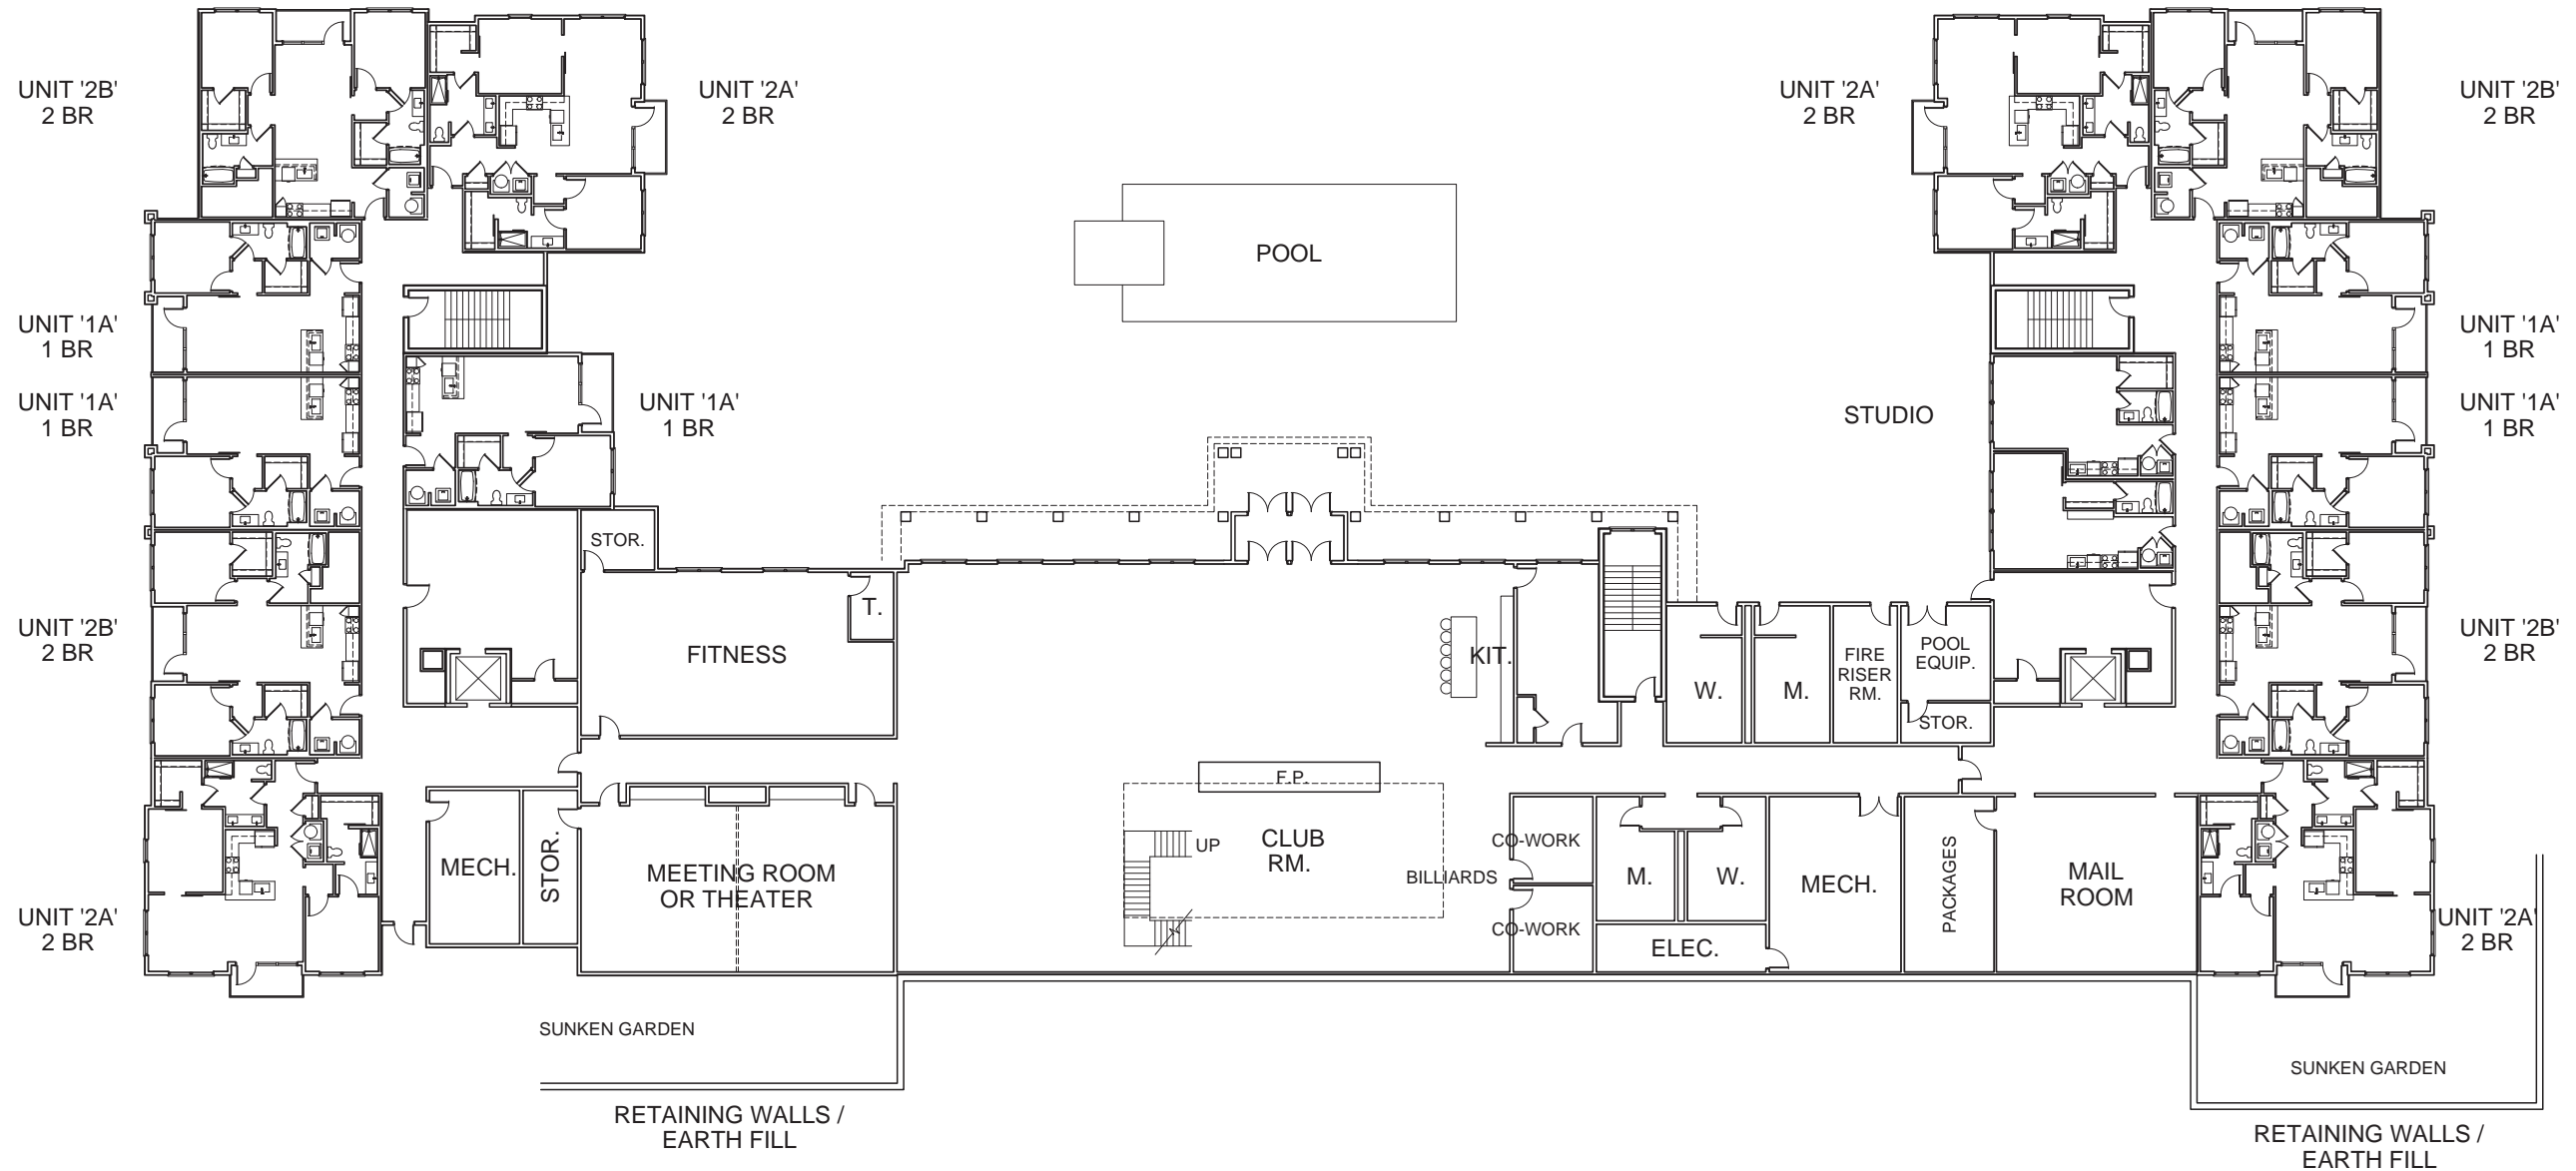

RZM2024-00016_BLDG 1 ELEV FLR PLN_09092024

© DESIGN COPYRIGHT 2024 PROJECT # 24005

P F V S

HILLCREST • Lawrenceville Apartments

BUILDING 1 RENDERING

MCKINLEY HOMES

TERRACE LEVEL PLAN

RZM2024-00016_BLDG 1 ELEV FLR PLN_09092024

FIRST LEVEL PLAN

RZM2024-00016_BLDG 1 ELEV FLR PLN_09092024

TYPICAL LEVEL PLAN