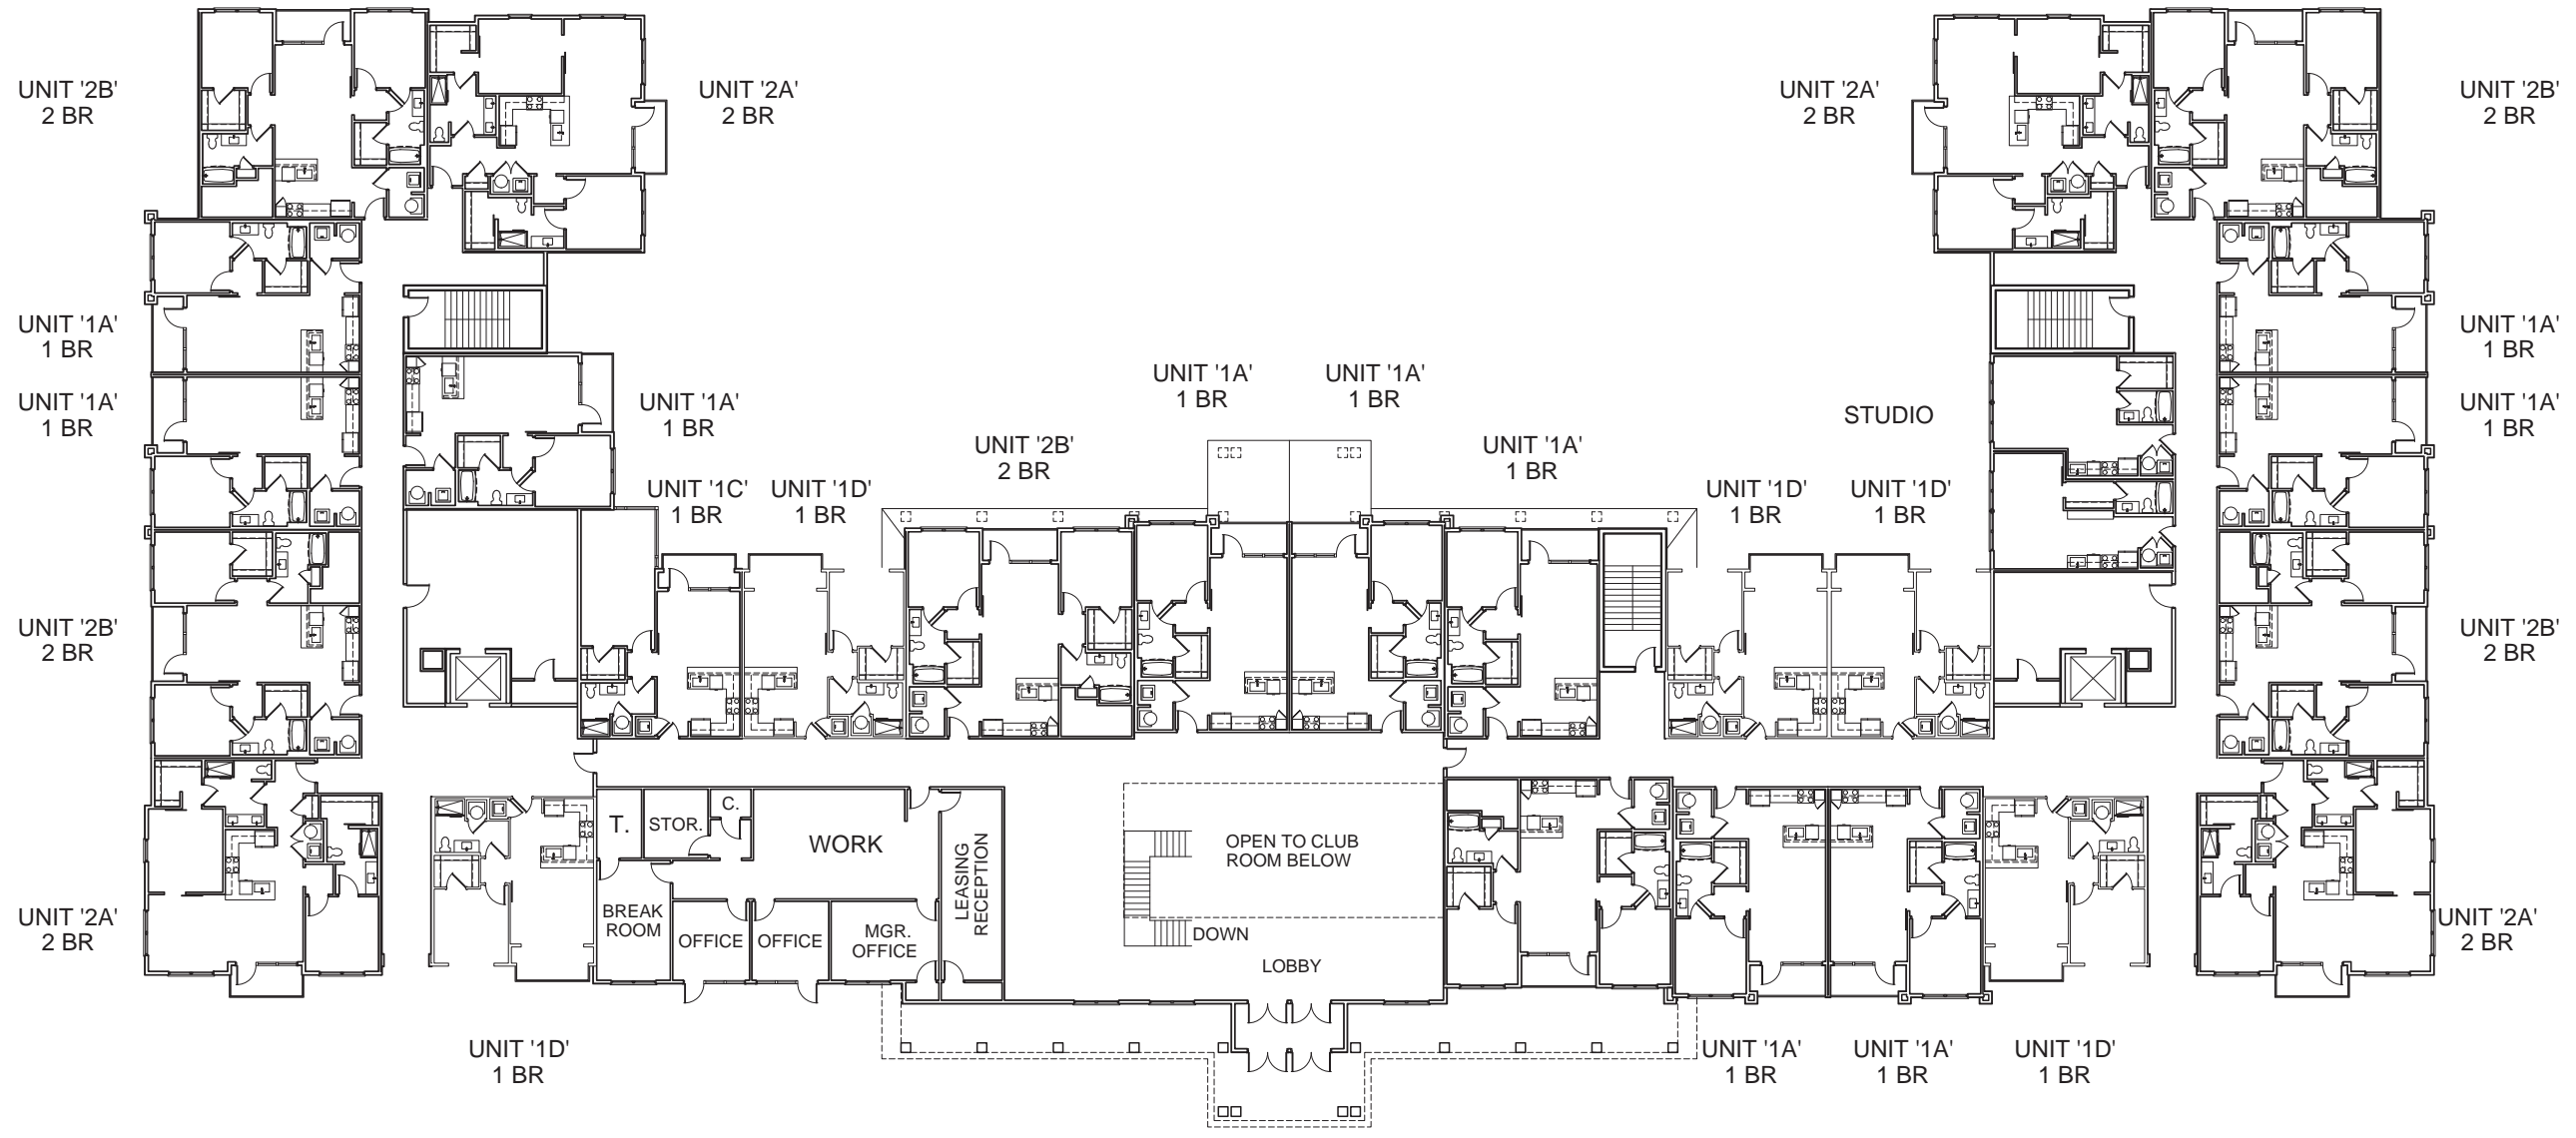

RZM2024-00016_BLDG 1 ELEV FLR PLN_09092024

© DESIGN COPYRIGHT 2024 PROJECT # 24005

P F V S

HILLCREST • Lawrenceville Apartments

BUILDING 1 RENDERING

MCKINLEY HOMES

TERRACE LEVEL PLAN

RZM2024-00016_BLDG 1 ELEV FLR PLN_09092024

FIRST LEVEL PLAN

RZM2024-00016_BLDG 1 ELEV FLR PLN_09092024

TYPICAL LEVEL PLAN