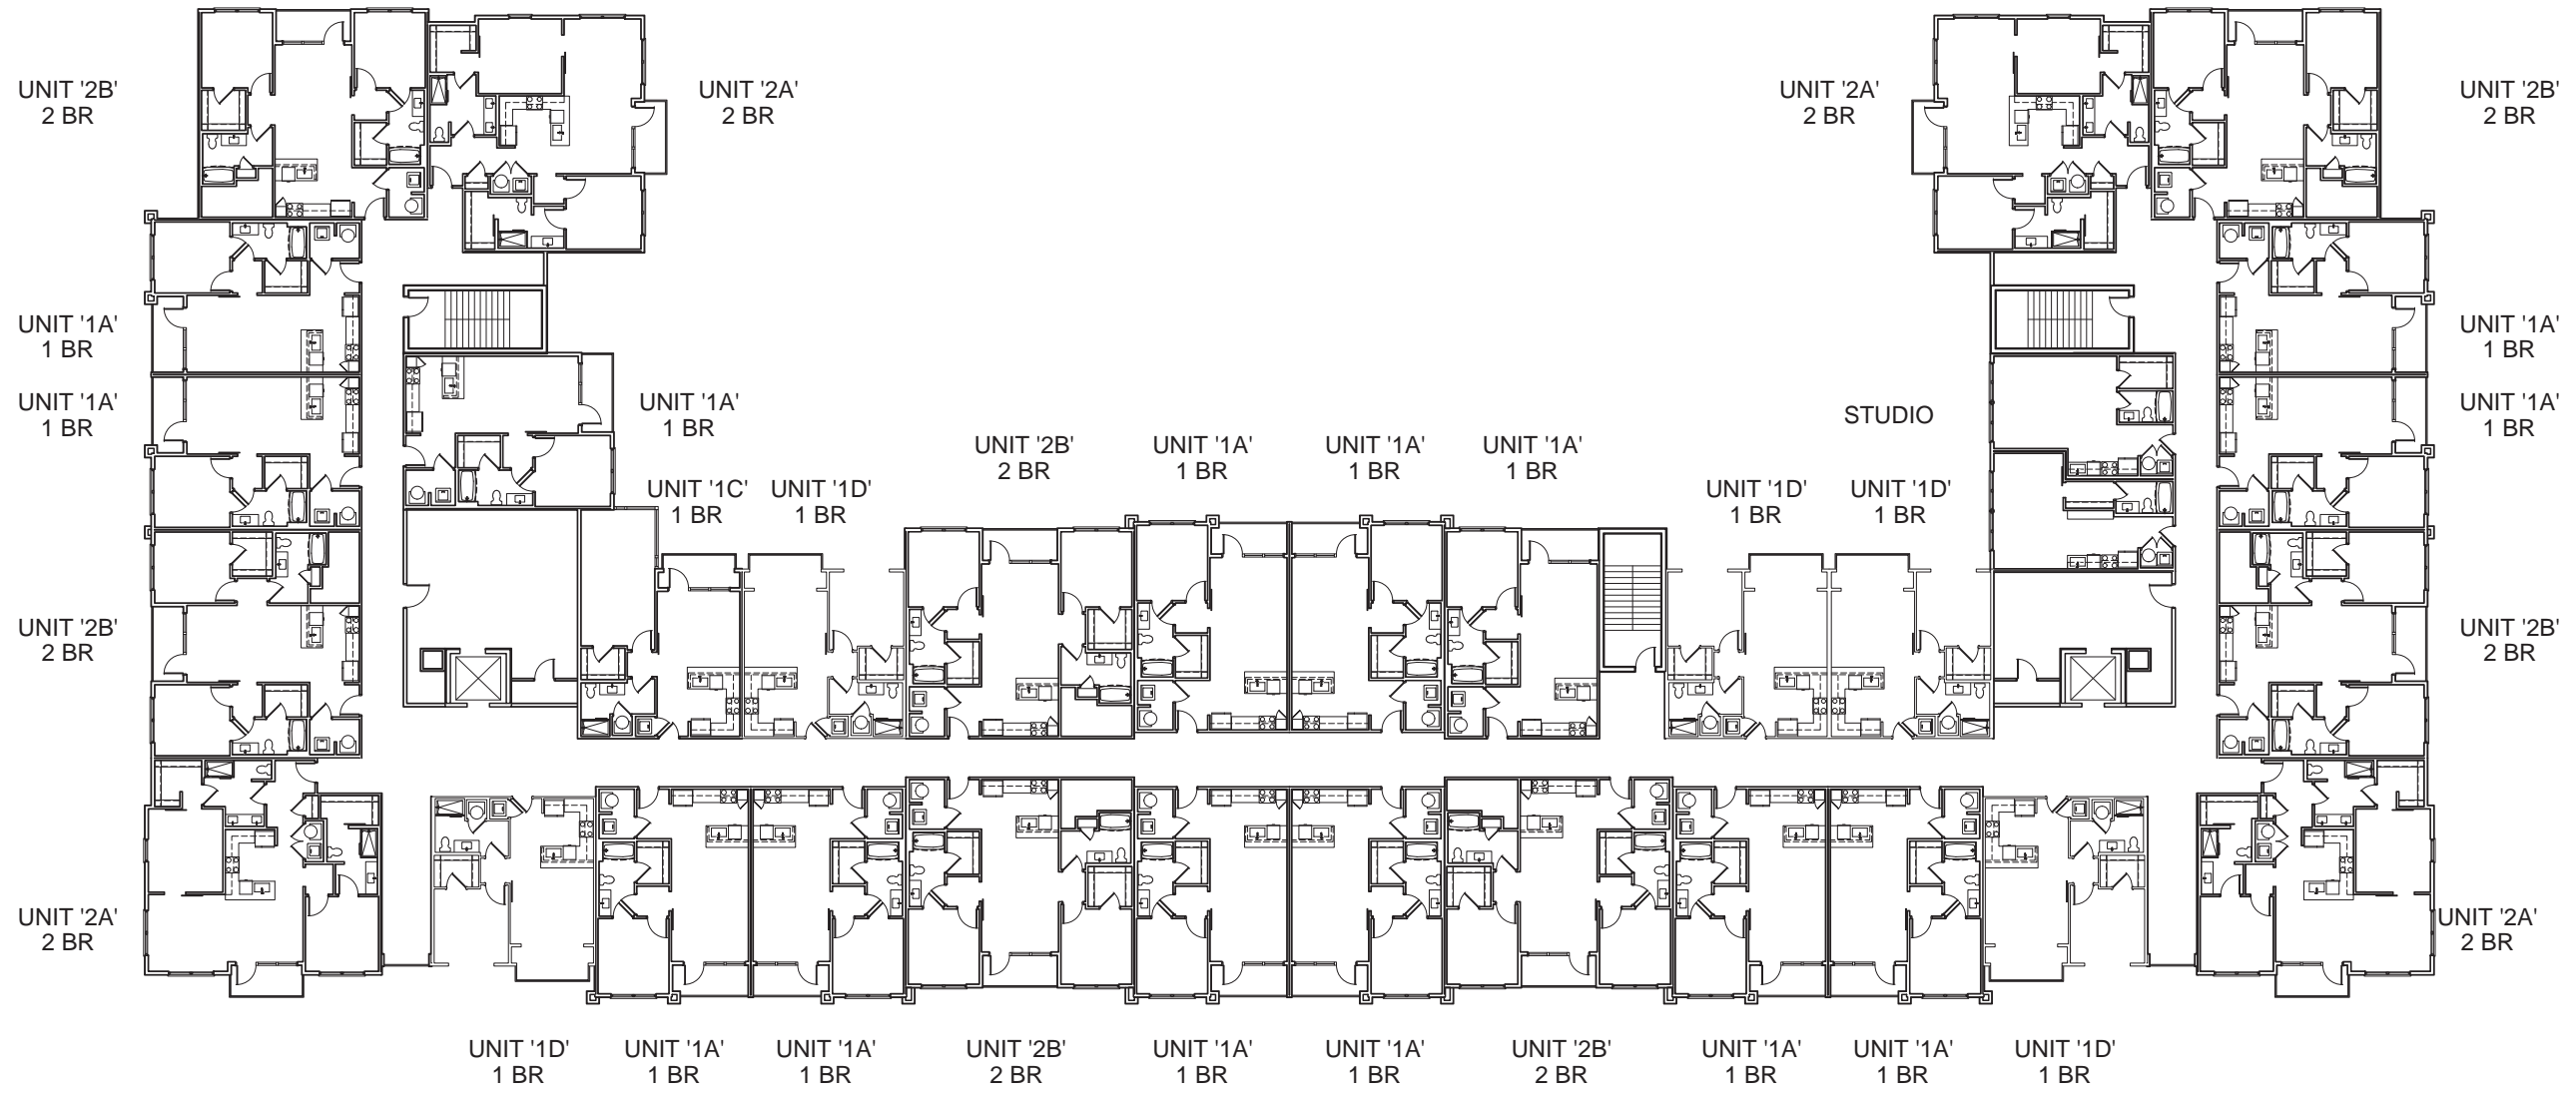

RZM2024-00016_BLDG 1 ELEV FLR PLN_09092024

© DESIGN COPYRIGHT 2024 PROJECT # 24005

P F V S

HILLCREST • Lawrenceville Apartments

BUILDING 1 RENDERING

MCKINLEY HOMES

TERRACE LEVEL PLAN

RZM2024-00016_BLDG 1 ELEV FLR PLN_09092024

FIRST LEVEL PLAN

RZM2024-00016_BLDG 1 ELEV FLR PLN_09092024

TYPICAL LEVEL PLAN