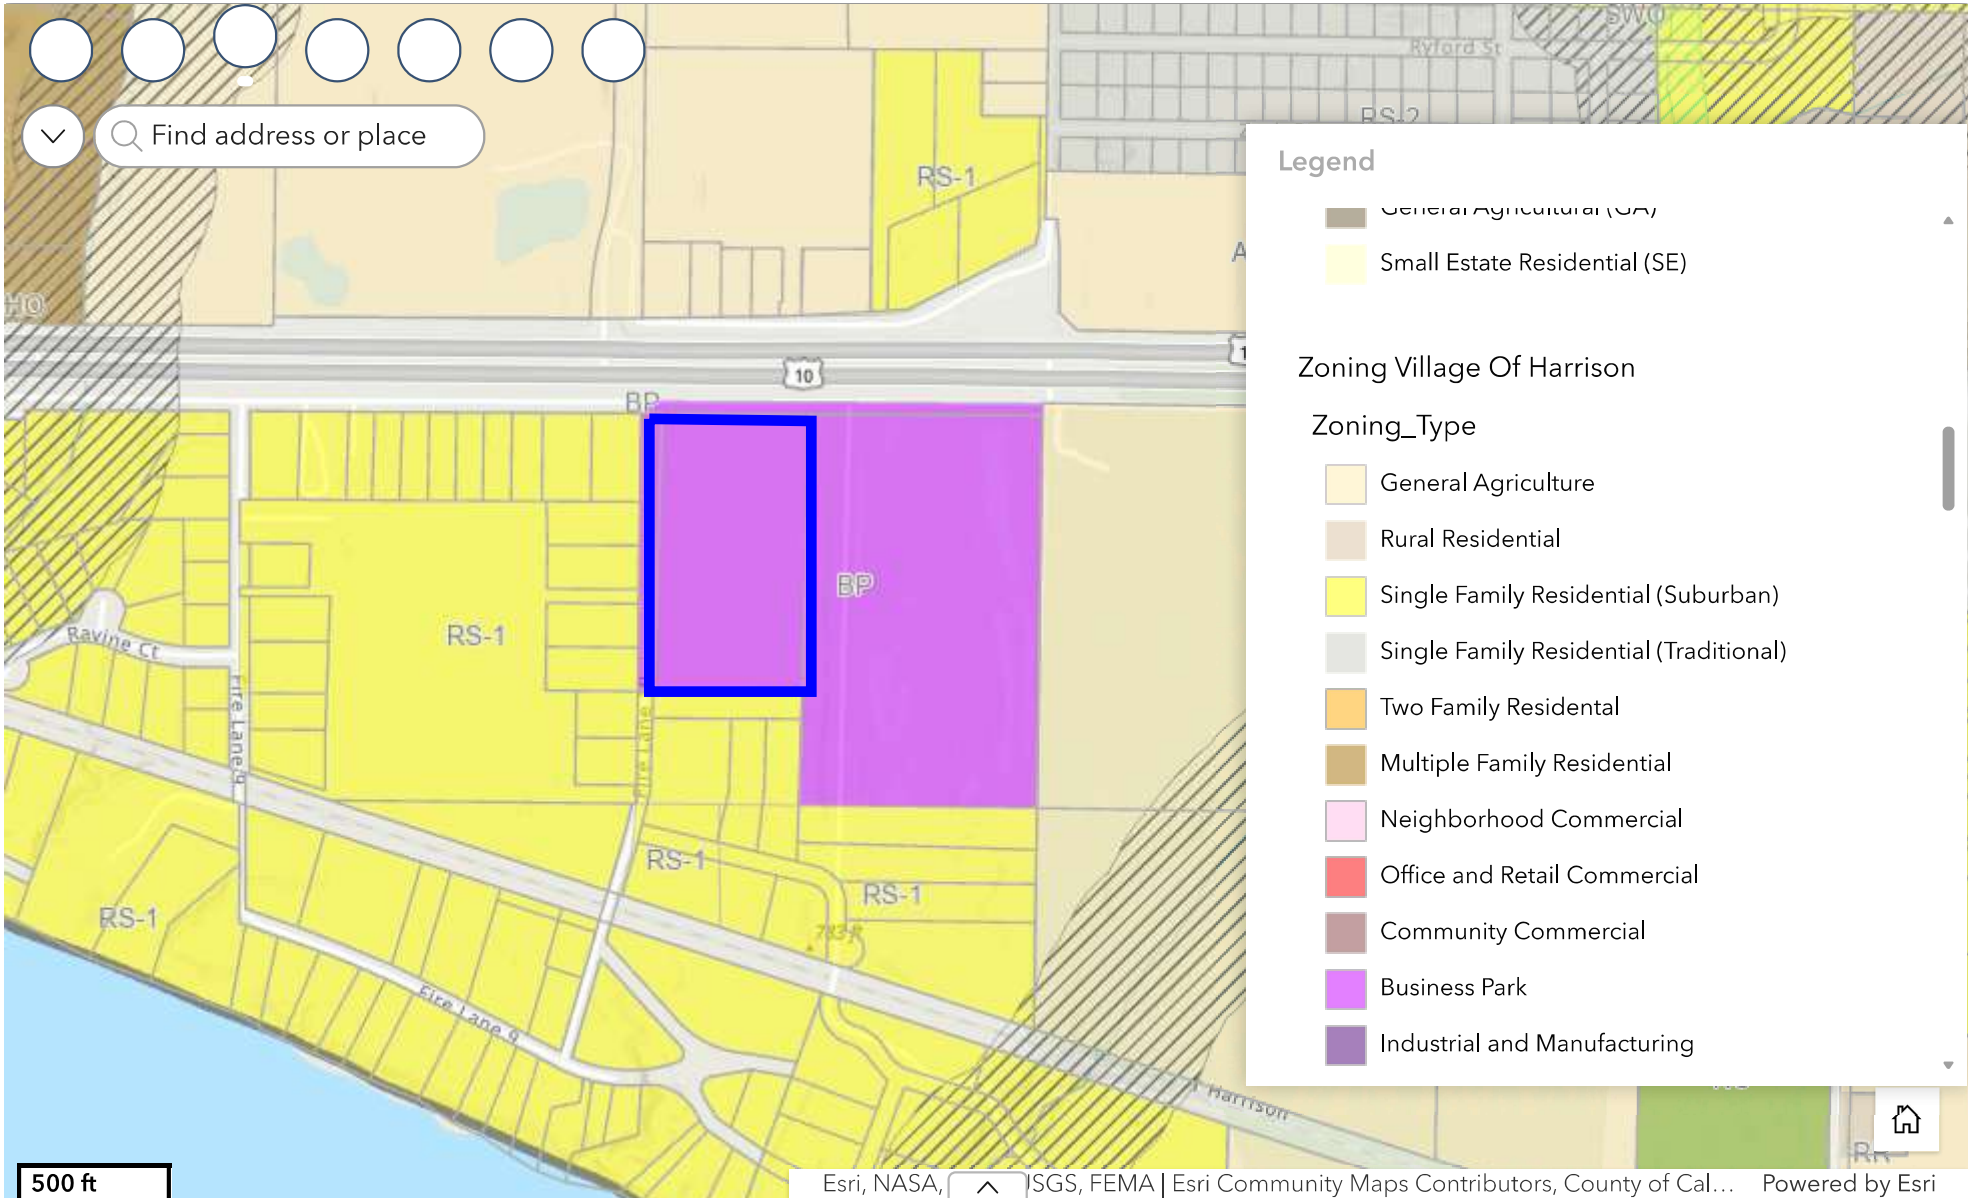

Calumet County Zoning Map

[Land Information Webpage](#) | [Calumet County Data Portal](#) | [Contact Us](#)

206 Court Street, Chilton, Wisconsin 53014 | 920-849-1442

©2025 Calumet County Wisconsin