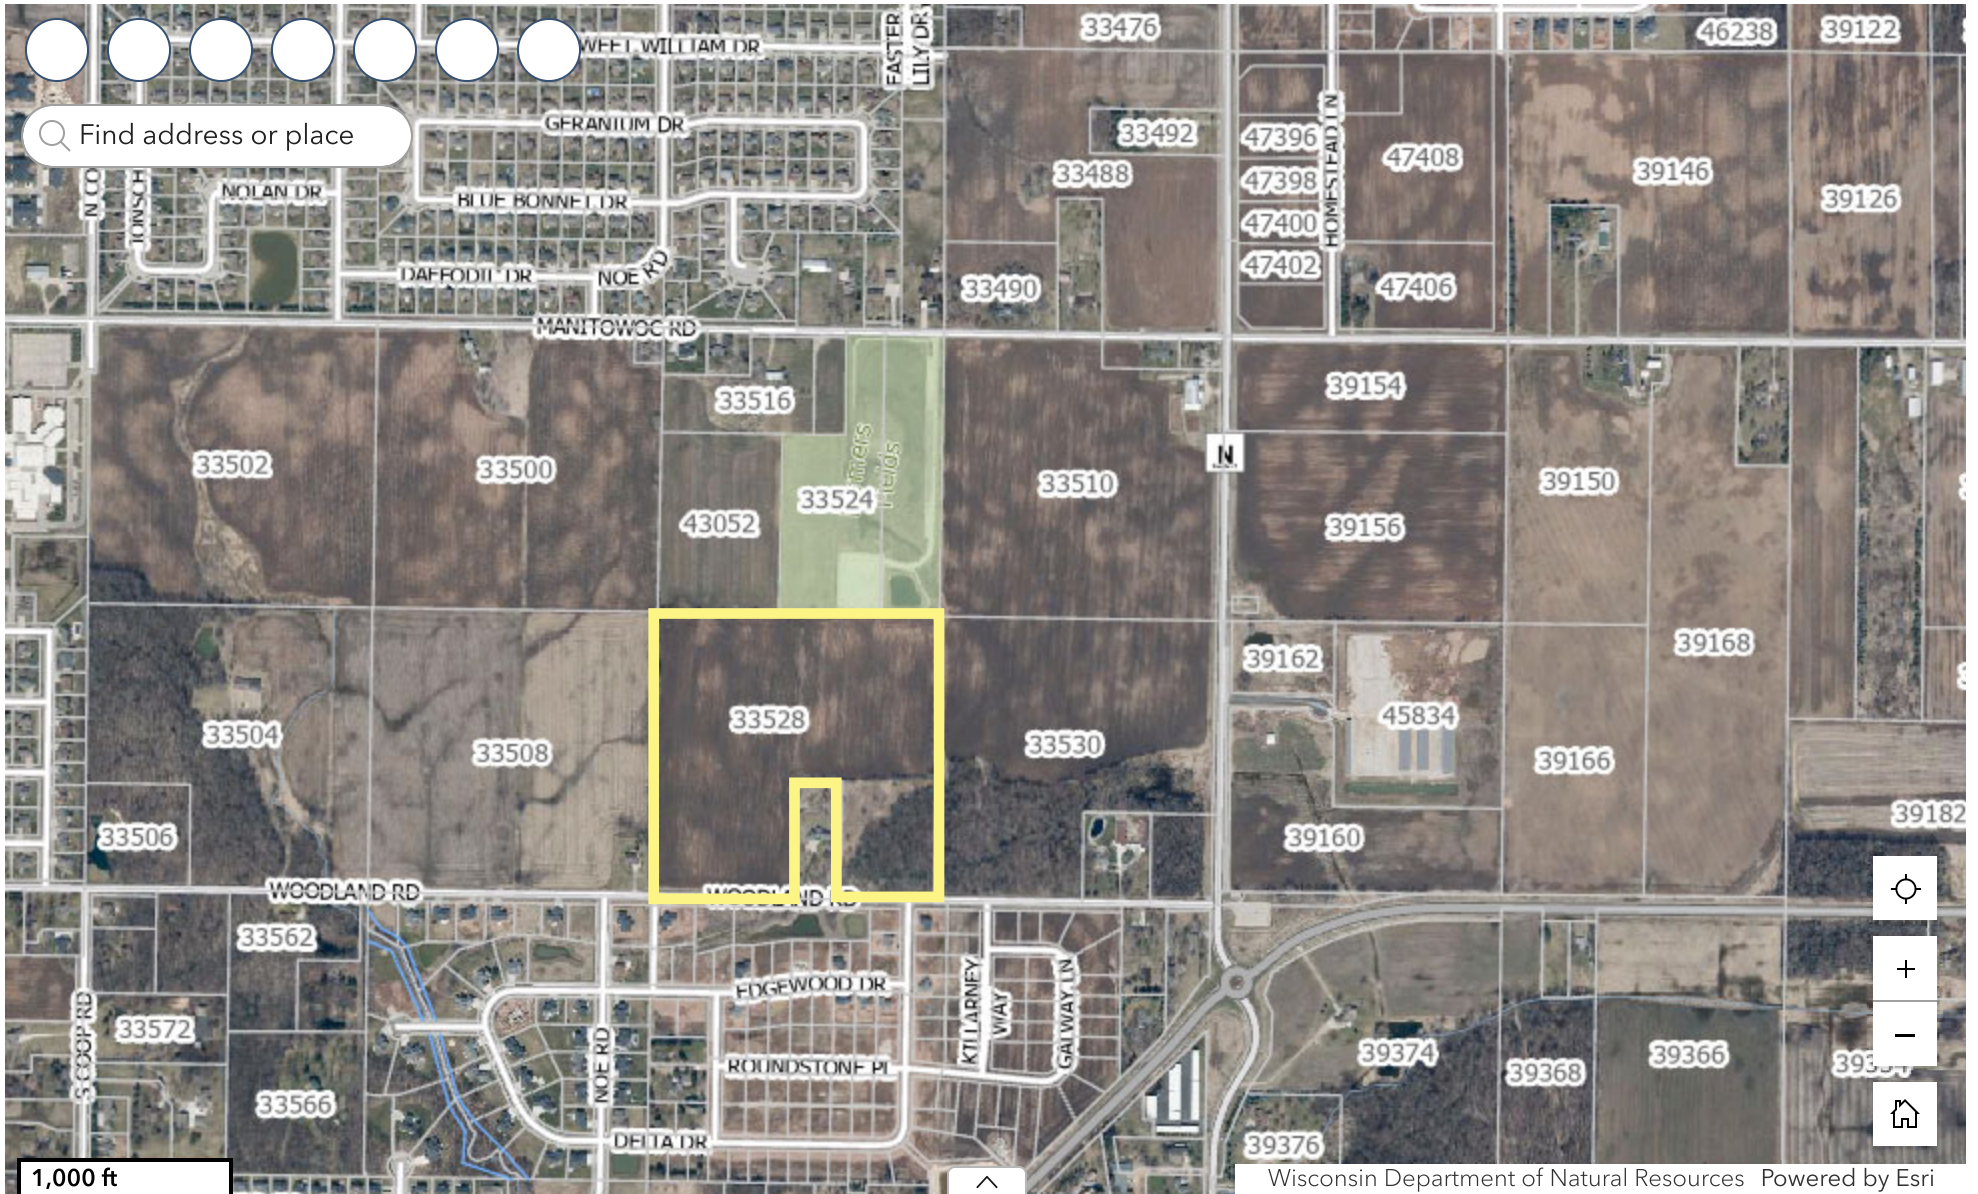

All-In-One Map

Menasha

Appleton

[Land Information Webpage](#) | [Calumet County Data Portal](#) | [Contact Us](#)

206 Court Street, Chilton, Wisconsin 53014 | 920-849-1442

©2025 Calumet County Wisconsin