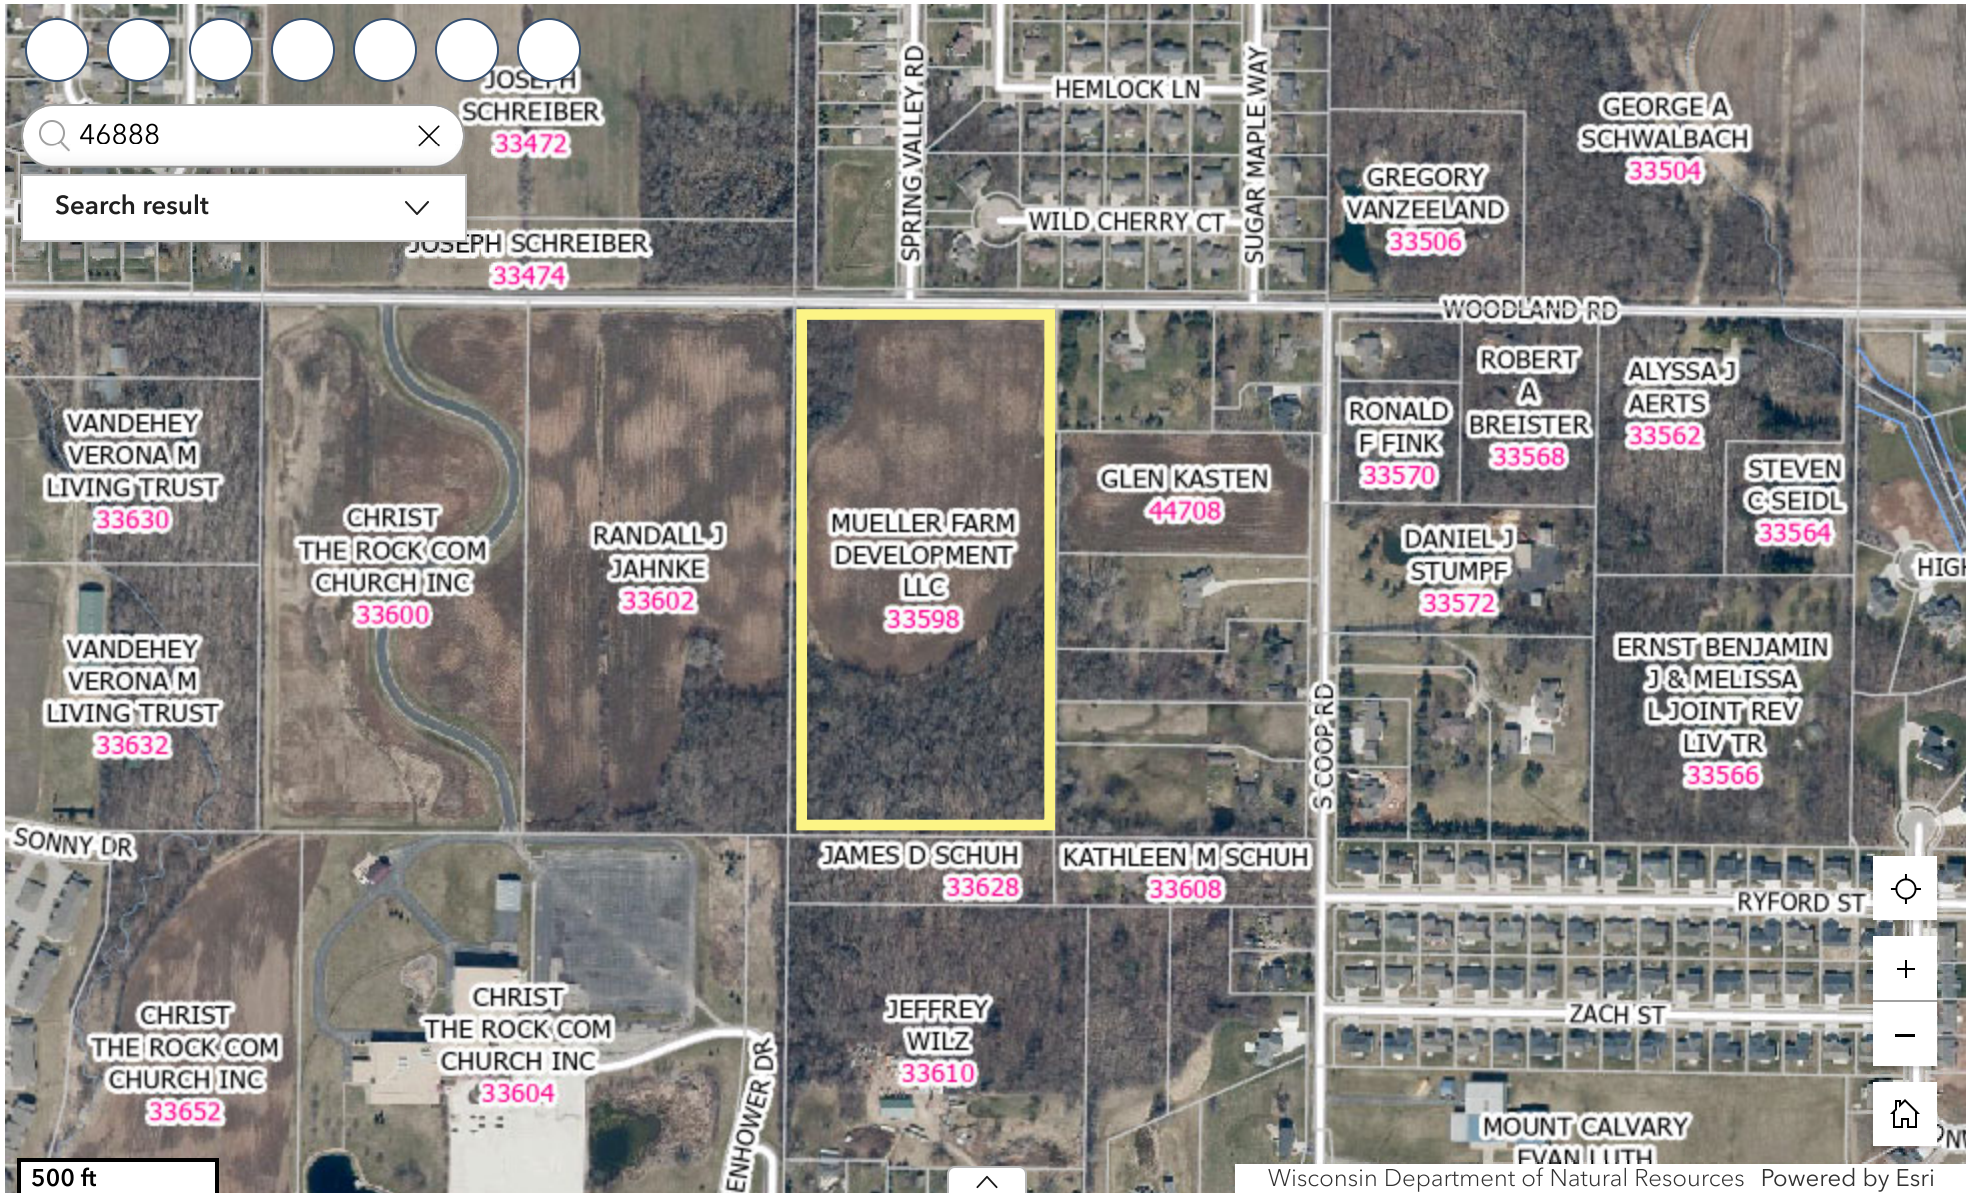

All-In-One Map

Menasha

Appleton

[Land Information Webpage](#) | [Calumet County Data Portal](#) | [Contact Us](#)

206 Court Street, Chilton, Wisconsin 53014 | 920-849-1442

©2025 Calumet County Wisconsin