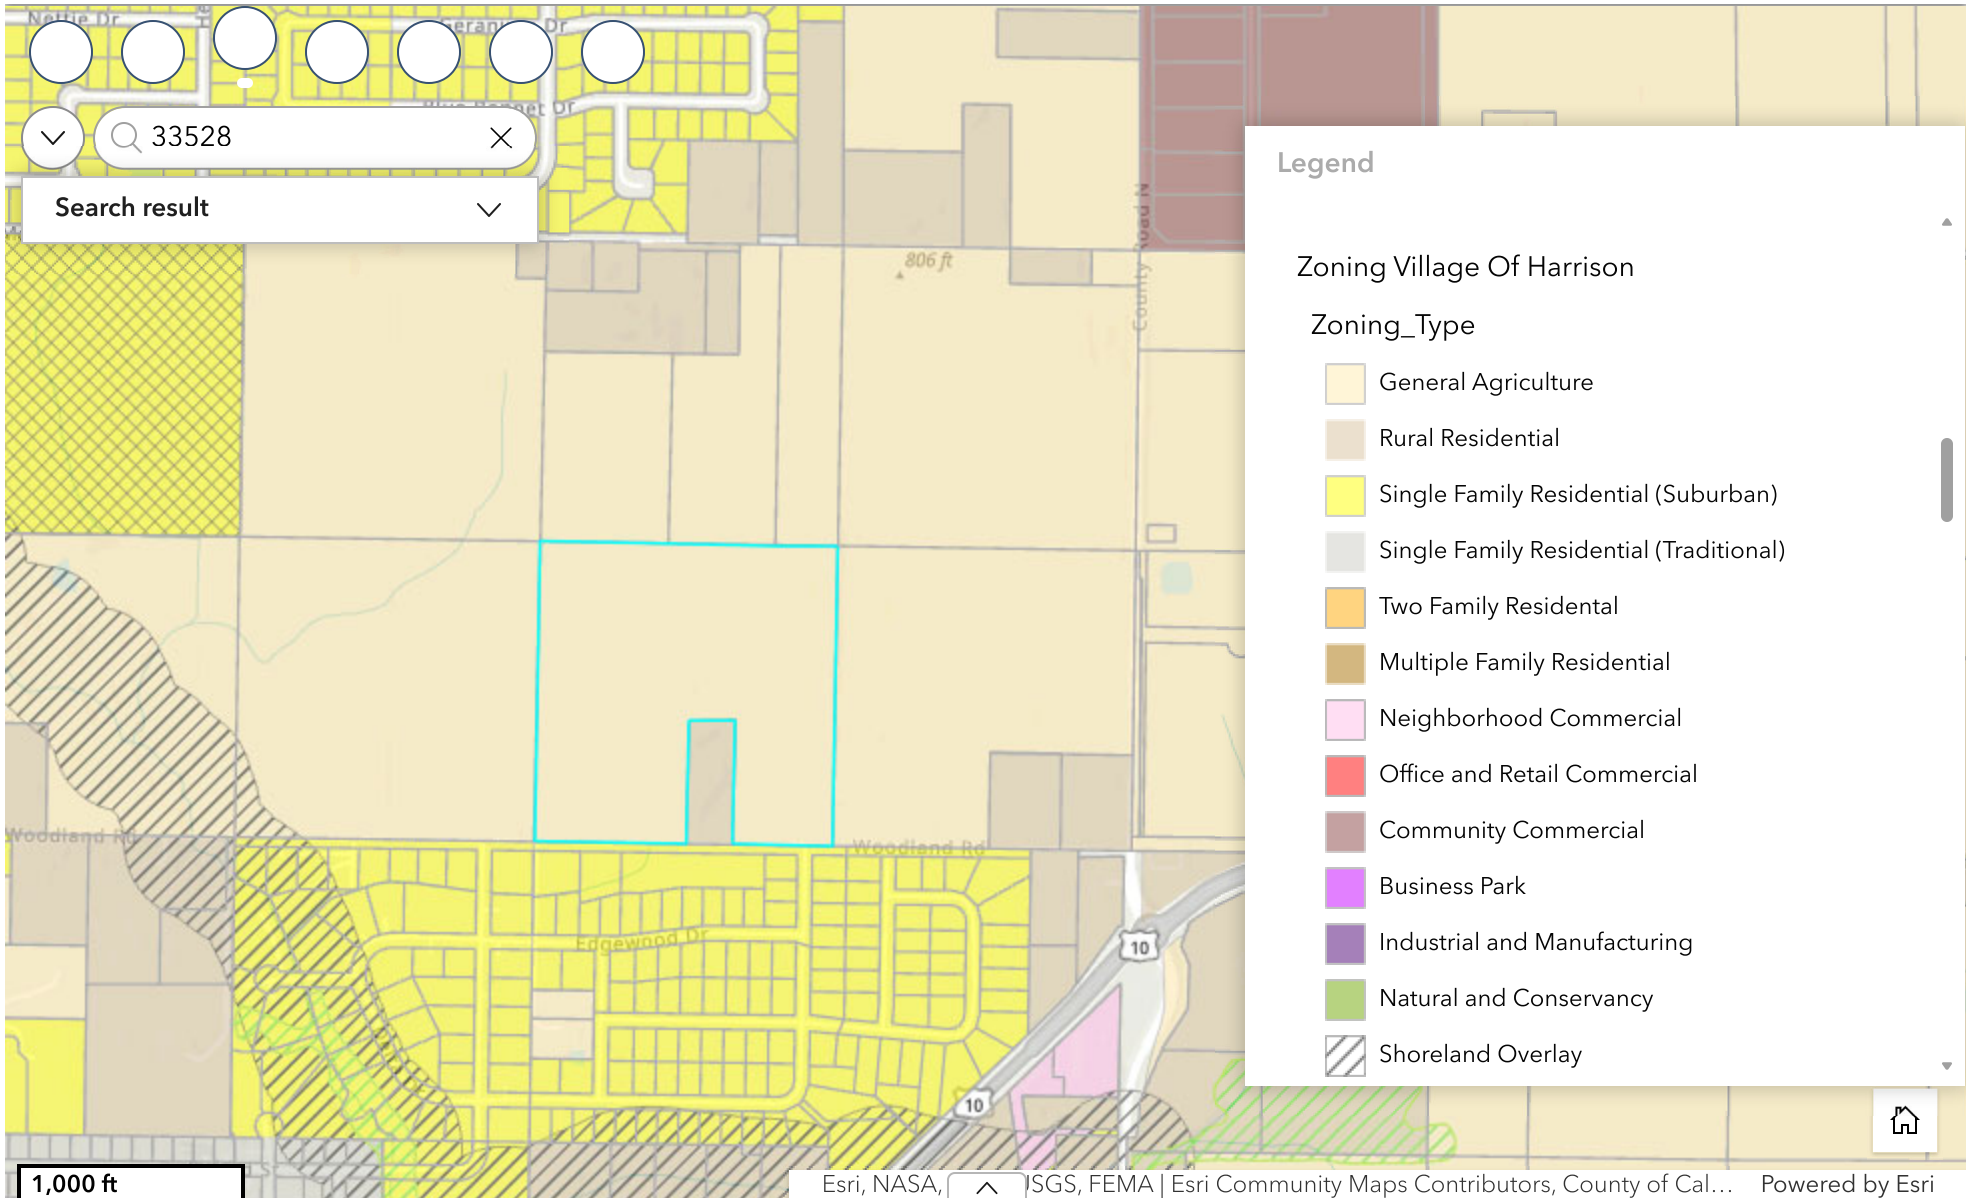

Calumet County Zoning Map

[Land Information Webpage](#) | [Calumet County Data Portal](#) | [Contact Us](#)

206 Court Street, Chilton, Wisconsin 53014 | 920-849-1442

©2025 Calumet County Wisconsin