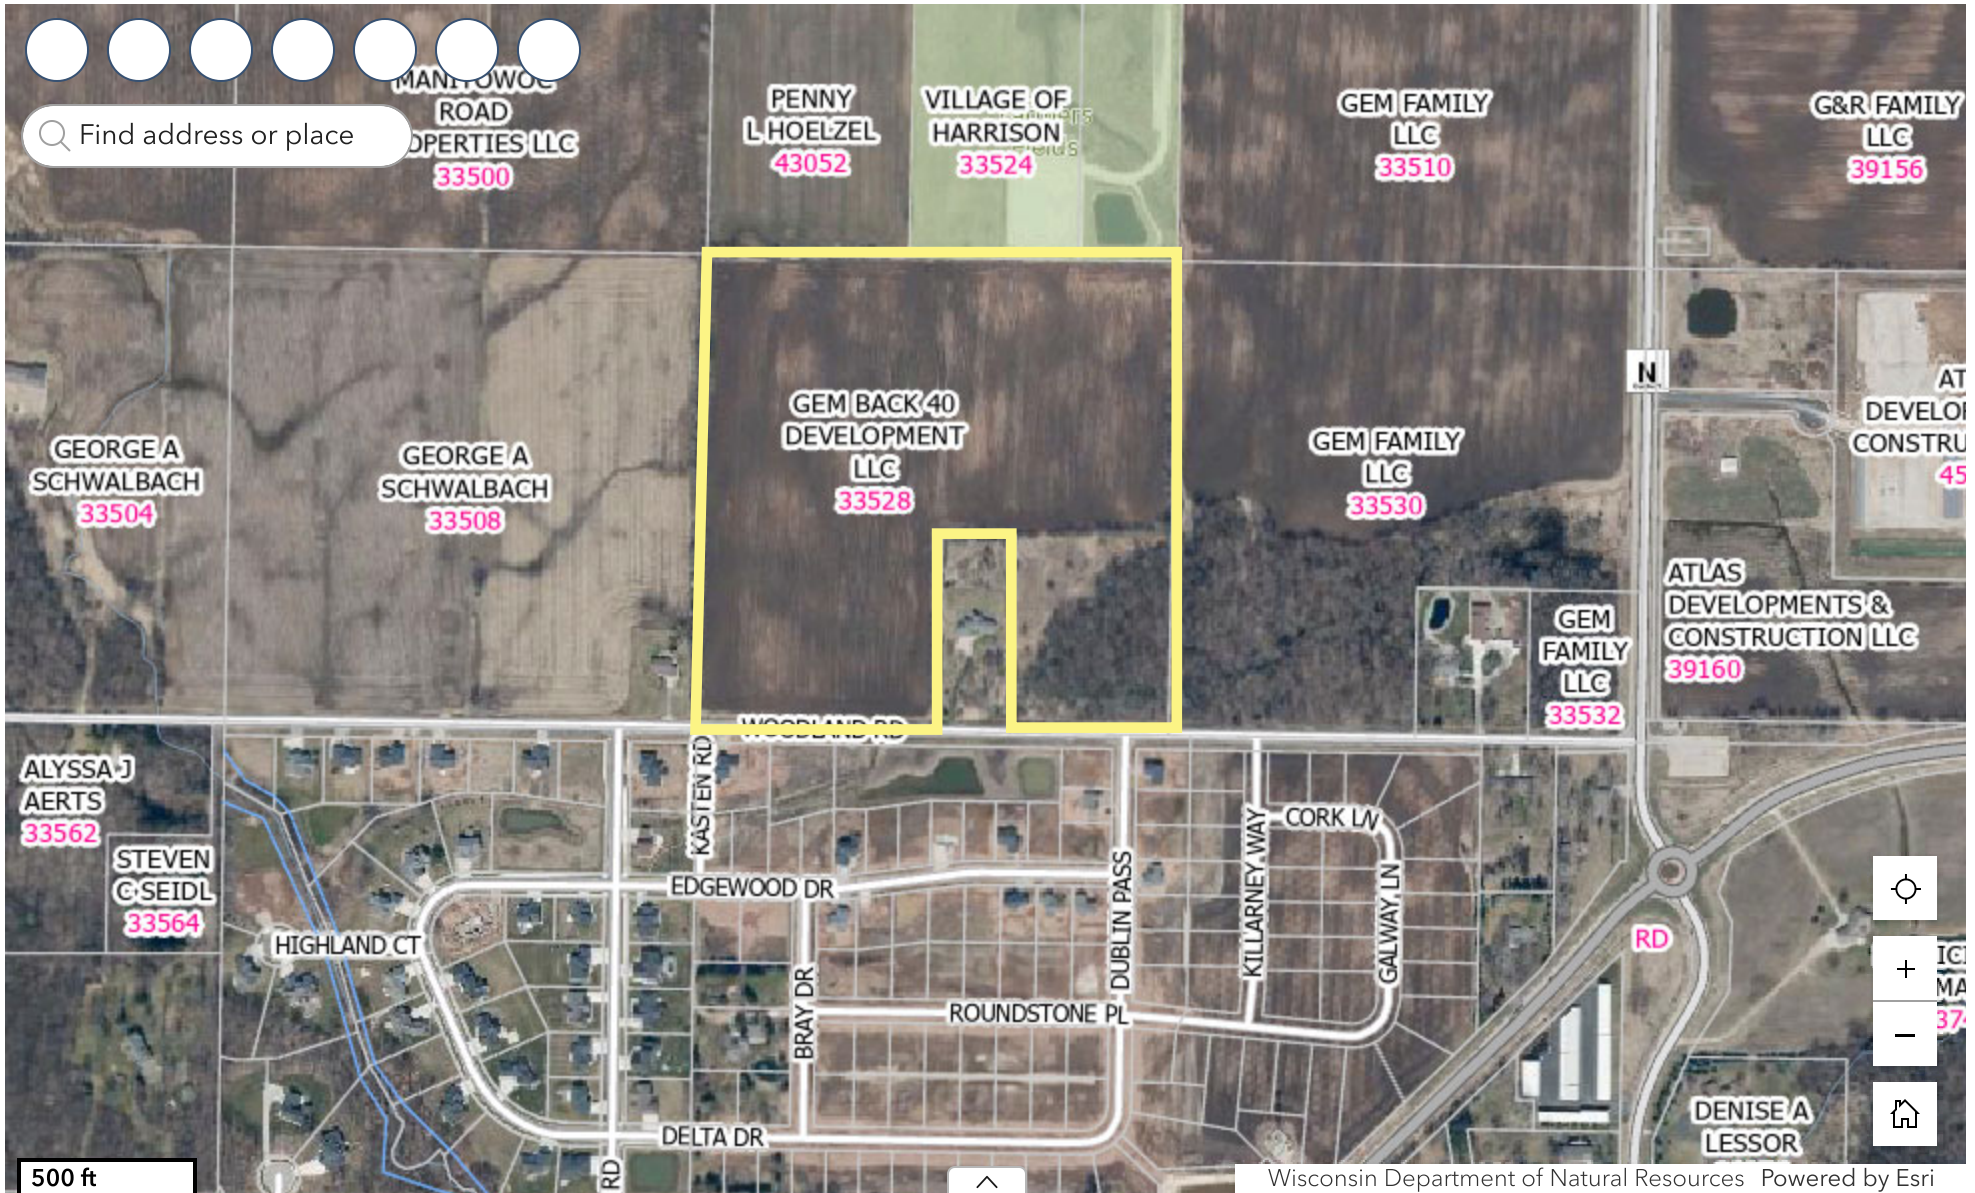

All-In-One Map

Menasha

Appleton

[Land Information Webpage](#) | [Calumet County Data Portal](#) | [Contact Us](#)

206 Court Street, Chilton, Wisconsin 53014 | 920-849-1442

©2025 Calumet County Wisconsin