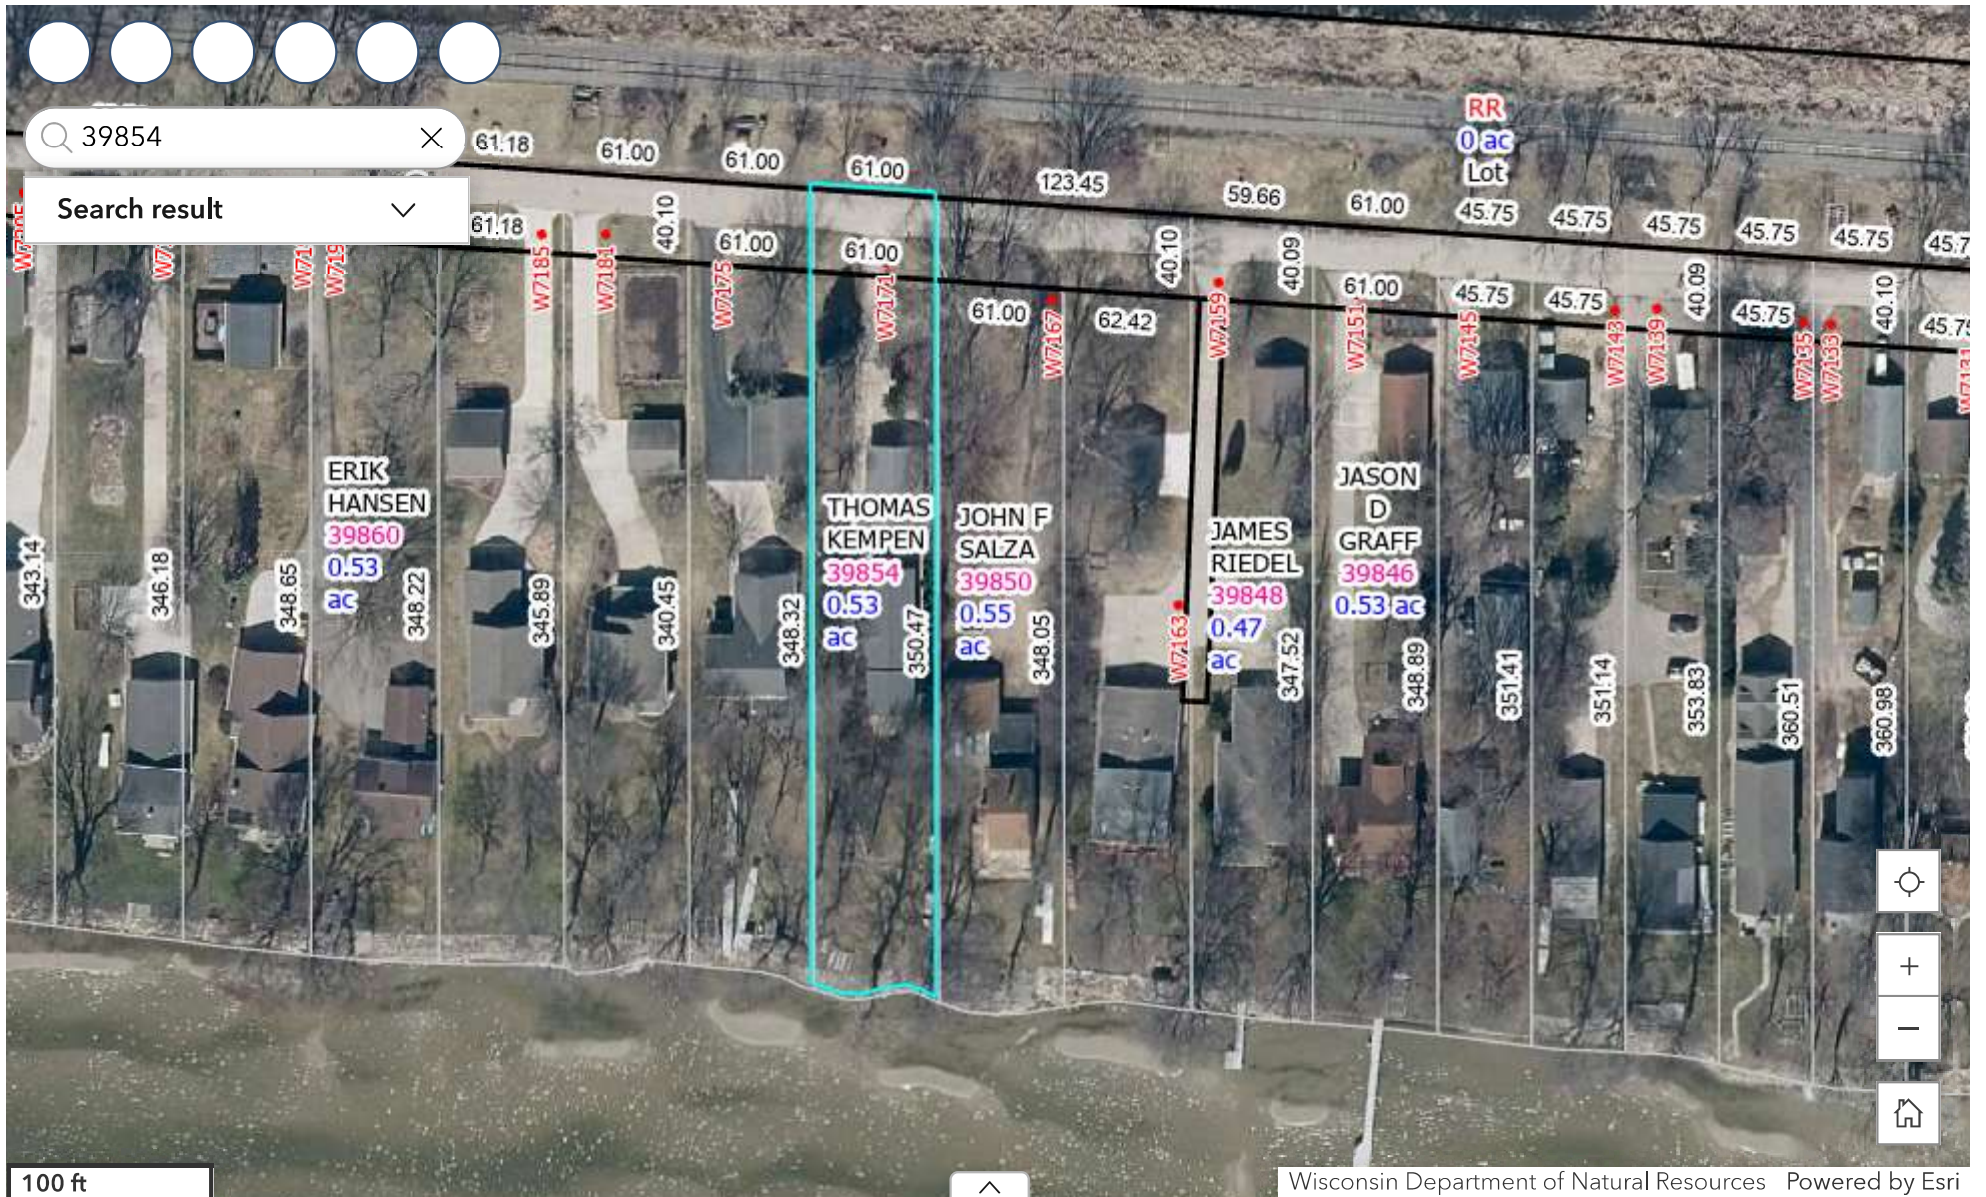

All-In-One Map

Menasha

Appleton

[Land Information Webpage](#) | [Calumet County Data Portal](#) | [Contact Us](#)

206 Court Street, Chilton, Wisconsin 53014 | 920-849-1442

©2025 Calumet County Wisconsin