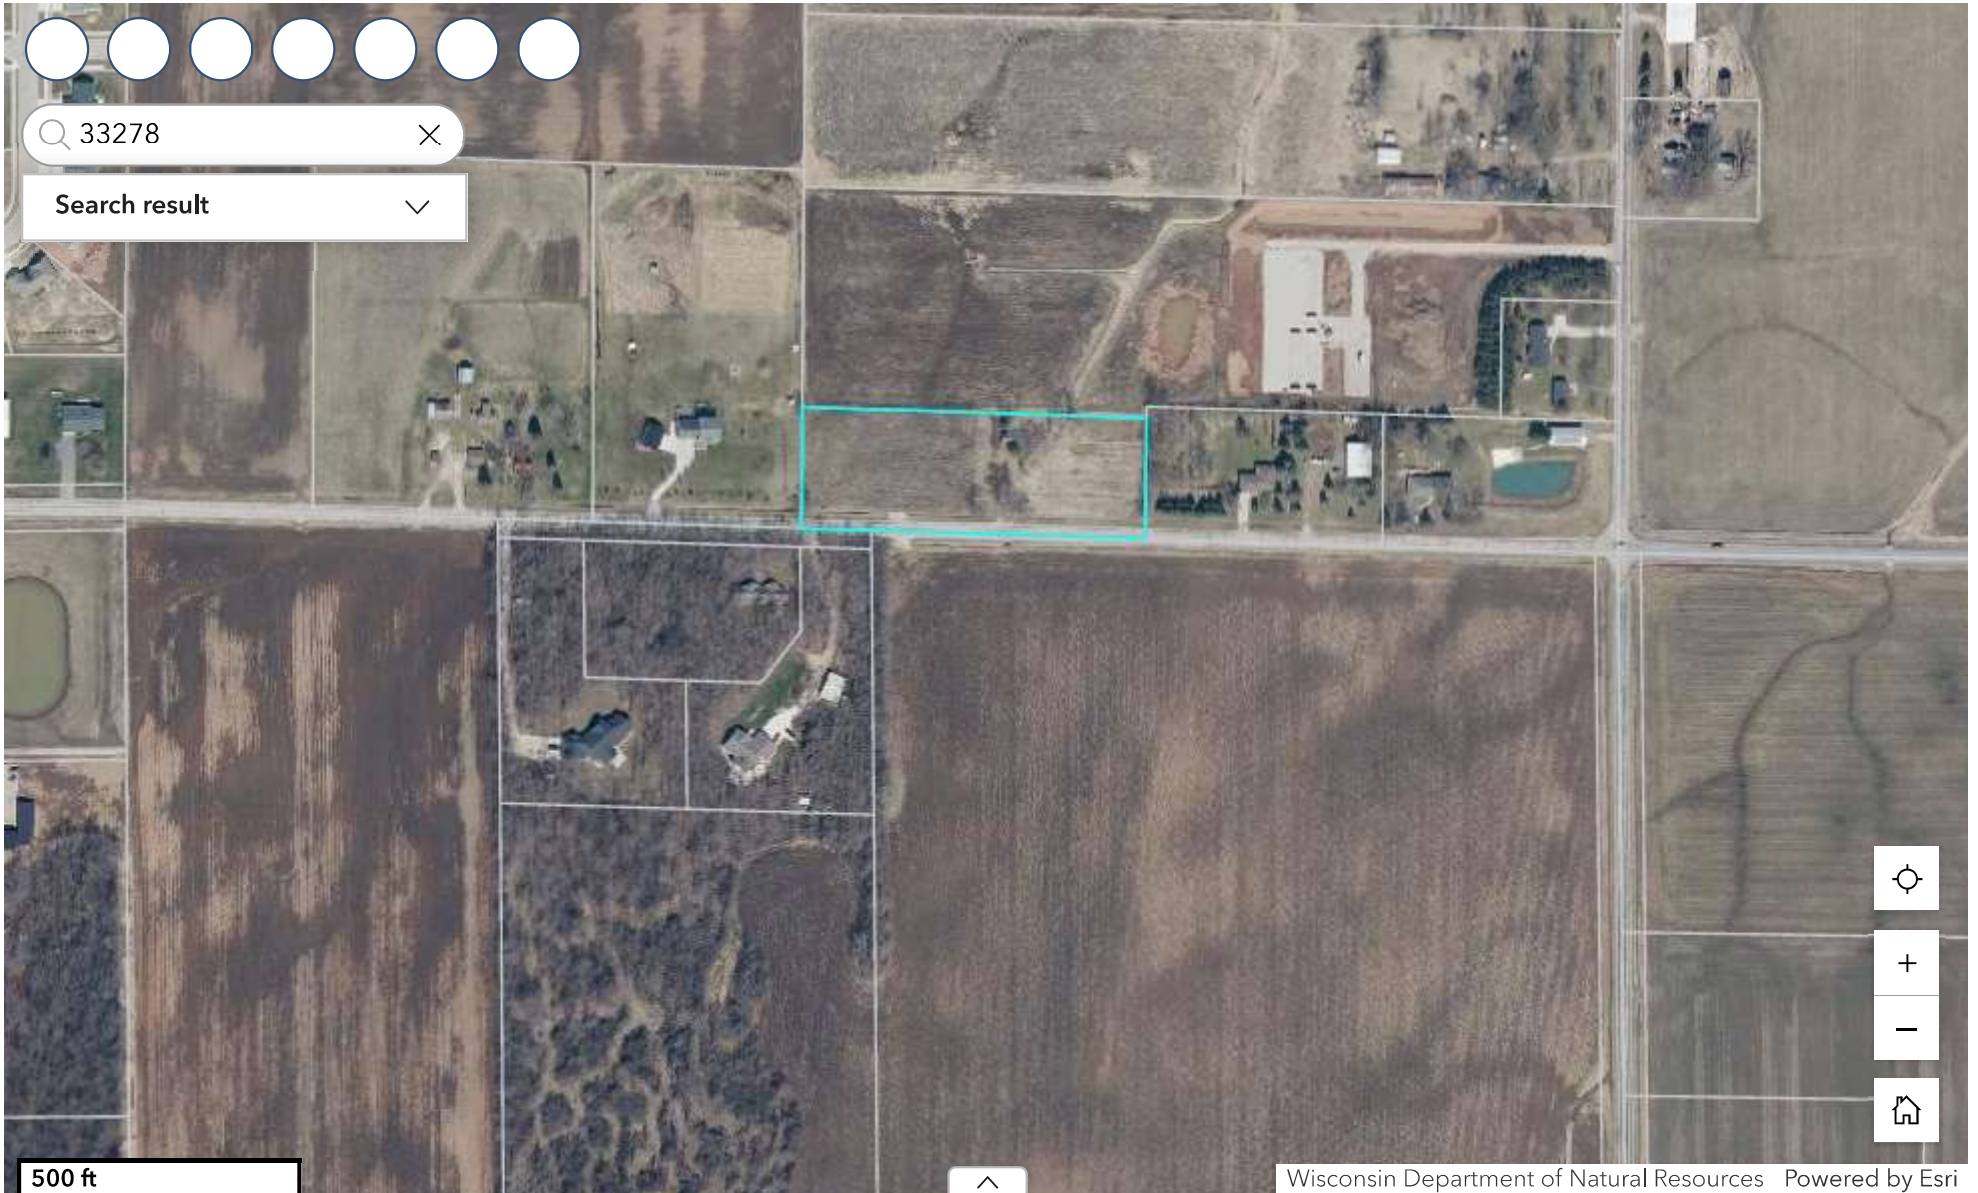

# All-In-One Map

[Menasha](#)

[Appleton](#)

[Land information webpage](#) | [Calumet County Data Portal](#) | [Contact Us](#)

206 Court Street, Chilton, Wisconsin 53014 | 920-849-1442

©2025 Calumet County Wisconsin