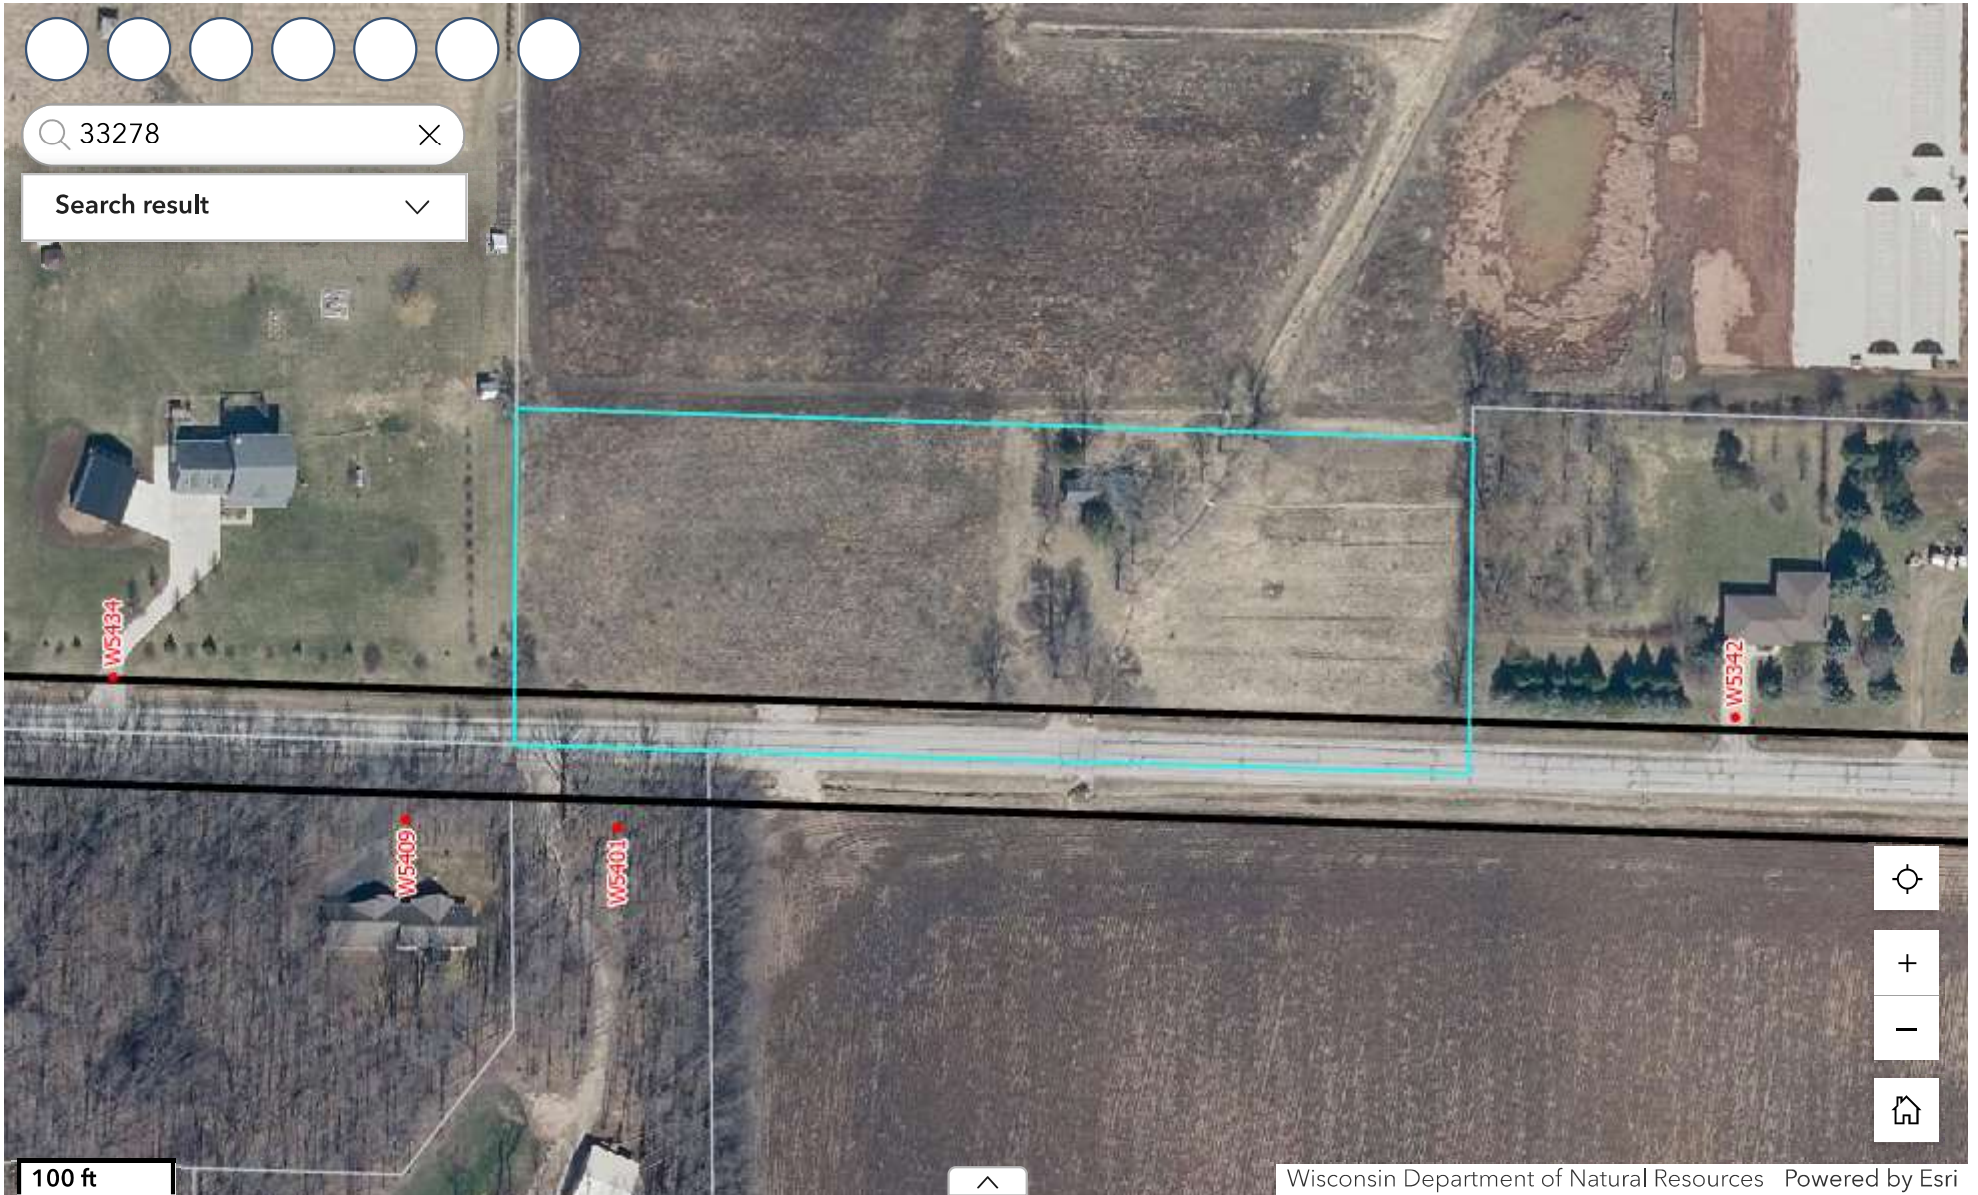

All-In-One Map

Menasha

Appleton

[Land information webpage](#) | [Calumet County Data Portal](#) | [Contact Us](#)

206 Court Street, Chilton, Wisconsin 53014 | 920-849-1442

©2025 Calumet County Wisconsin