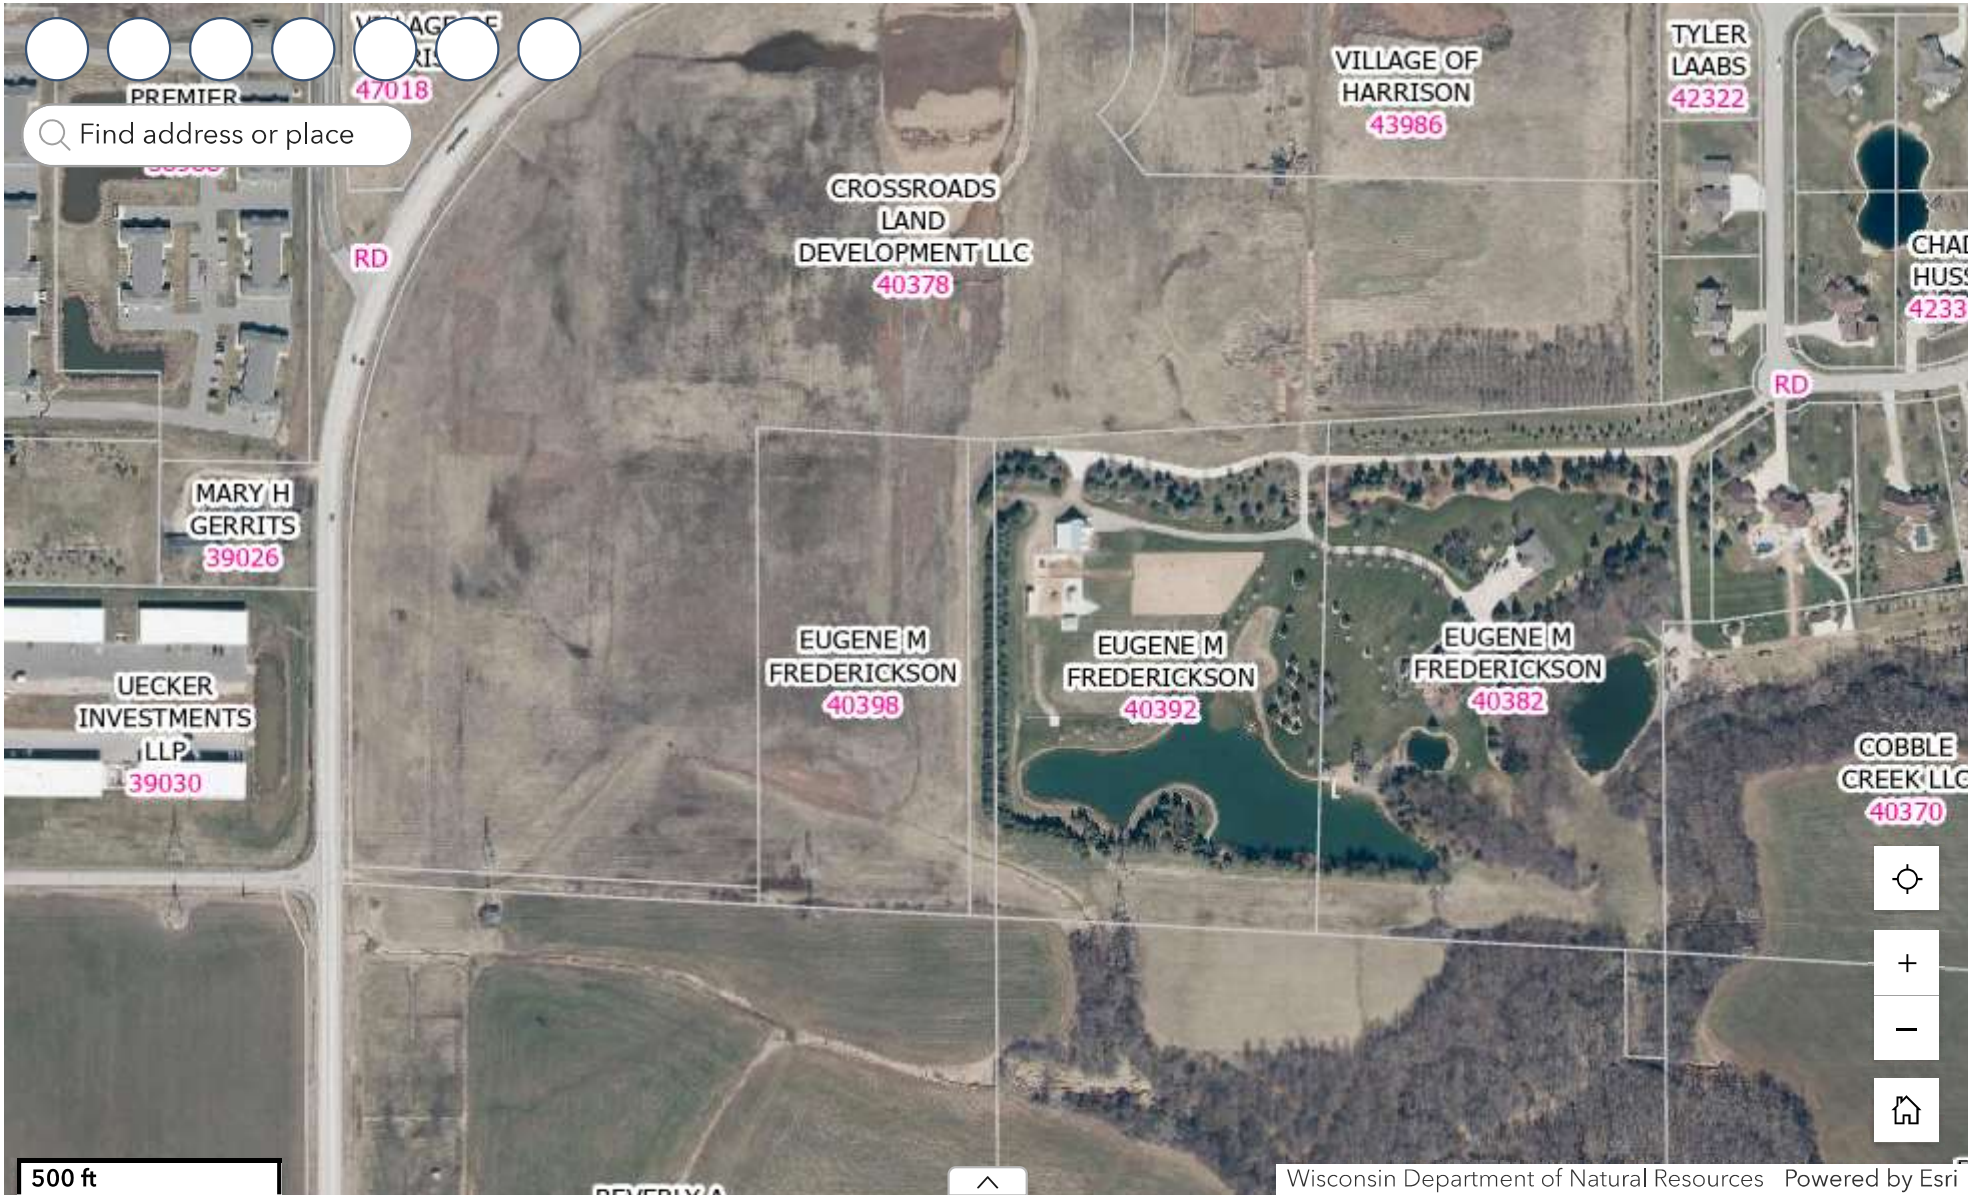

All-In-One Map

Menasha

Appleton

[Land Information Webpage](#) | [Calumet County Data Portal](#) | [Contact Us](#)

206 Court Street, Chilton, Wisconsin 53014 | 920-849-1442

©2025 Calumet County Wisconsin