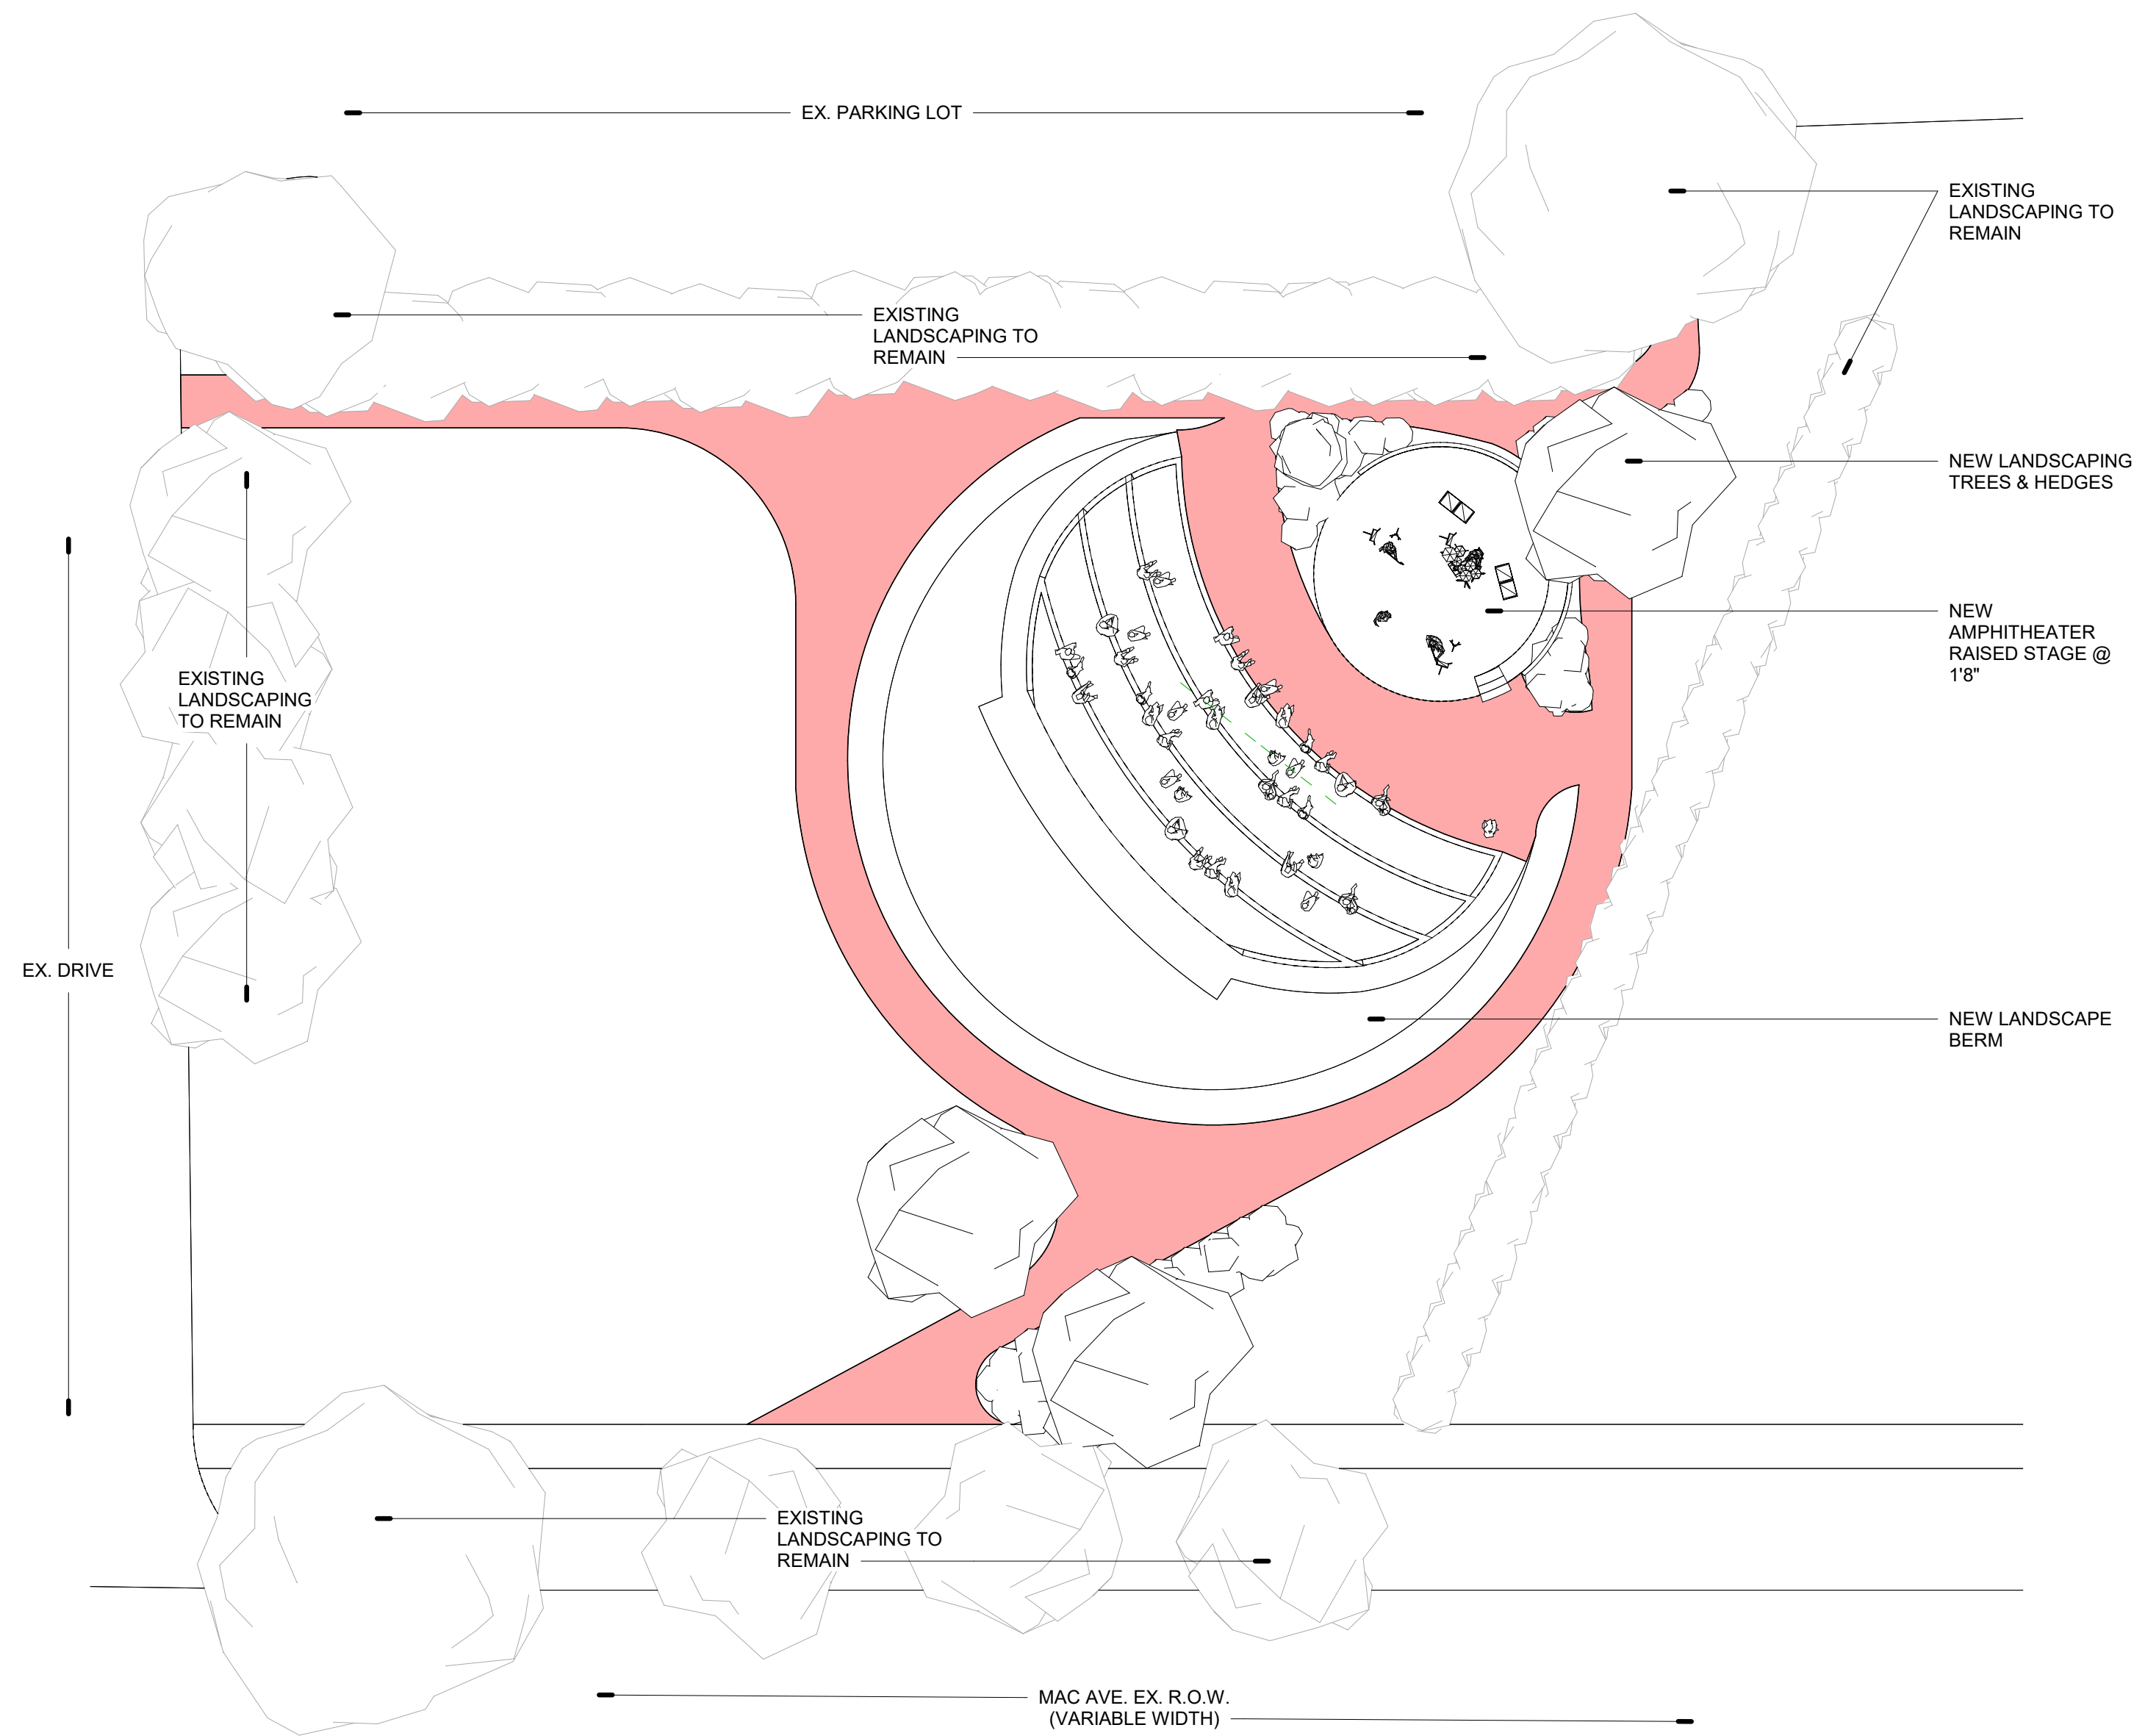

RENDERING - AMPHITHEATER 1

RENDERING - AMPHITHEATER 2

SITE PLAN - NEW AMPHITHEATER

 **SITE PLAN - PERGOLA - FIREPLACE OPTION 1**

**RENDERING - FIREPLACE OPTION 1 - PERGOLA**

**RENDERING - FIREPLACE OPTION 1**

RENDERING - 3

RENDERING - BIRDS EYE