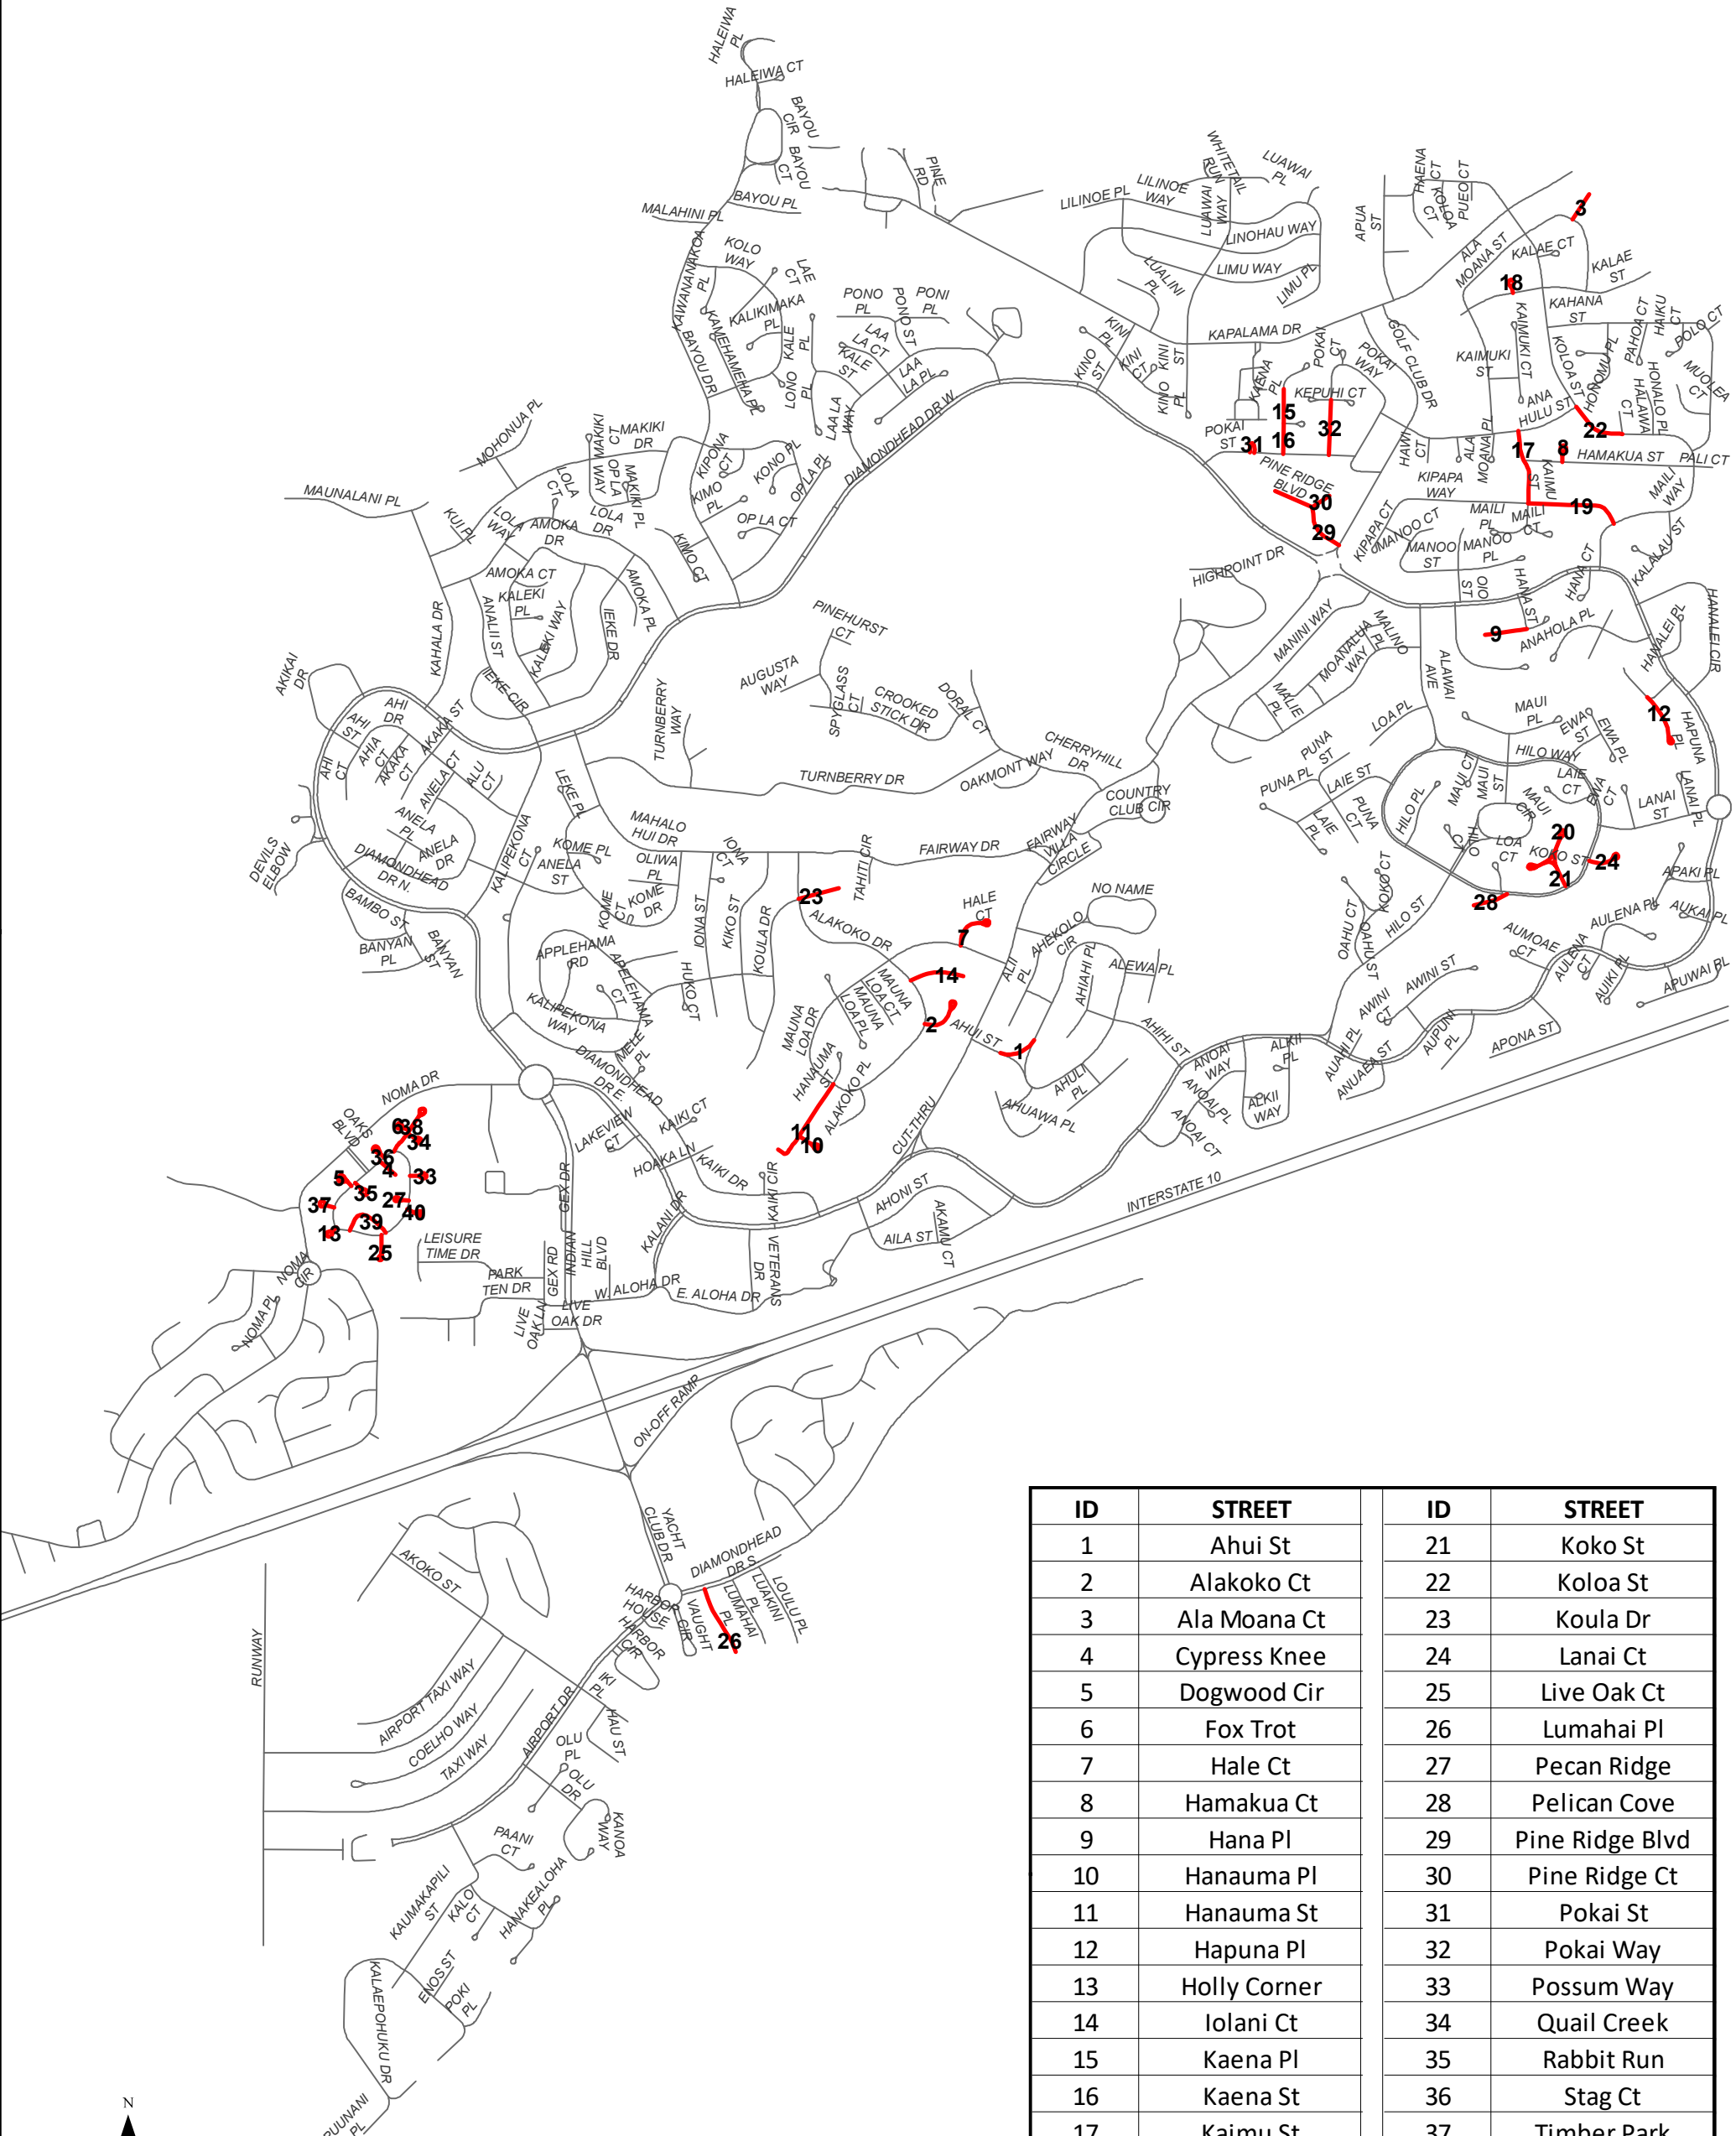

ROADWAY IMPROVEMENTS - PHASE 3 (2021)

ID	STREET	ID	STREET
1	Ahui St	21	Koko St
2	Alakoko Ct	22	Koloa St
3	Ala Moana Ct	23	Koula Dr
4	Cypress Knee	24	Lanai Ct
5	Dogwood Cir	25	Live Oak Ct
6	Fox Trot	26	Lumahai Pl
7	Hale Ct	27	Pecan Ridge
8	Hamakua Ct	28	Pelican Cove
9	Hana Pl	29	Pine Ridge Blvd
10	Hanauma Pl	30	Pine Ridge Ct
11	Hanauma St	31	Pokai St
12	Hapuna Pl	32	Pokai Way
13	Holly Corner	33	Possum Way
14	Iolani Ct	34	Quail Creek
15	Kaena Pl	35	Rabbit Run
16	Kaena St	36	Stag Ct
17	Kaimu St	37	Timber Park
18	Kalae Ct	38	Whispering Br
19	Kipapa Way	39	Wilderness Run
20	Koko Pl	40	Woodcock Cir