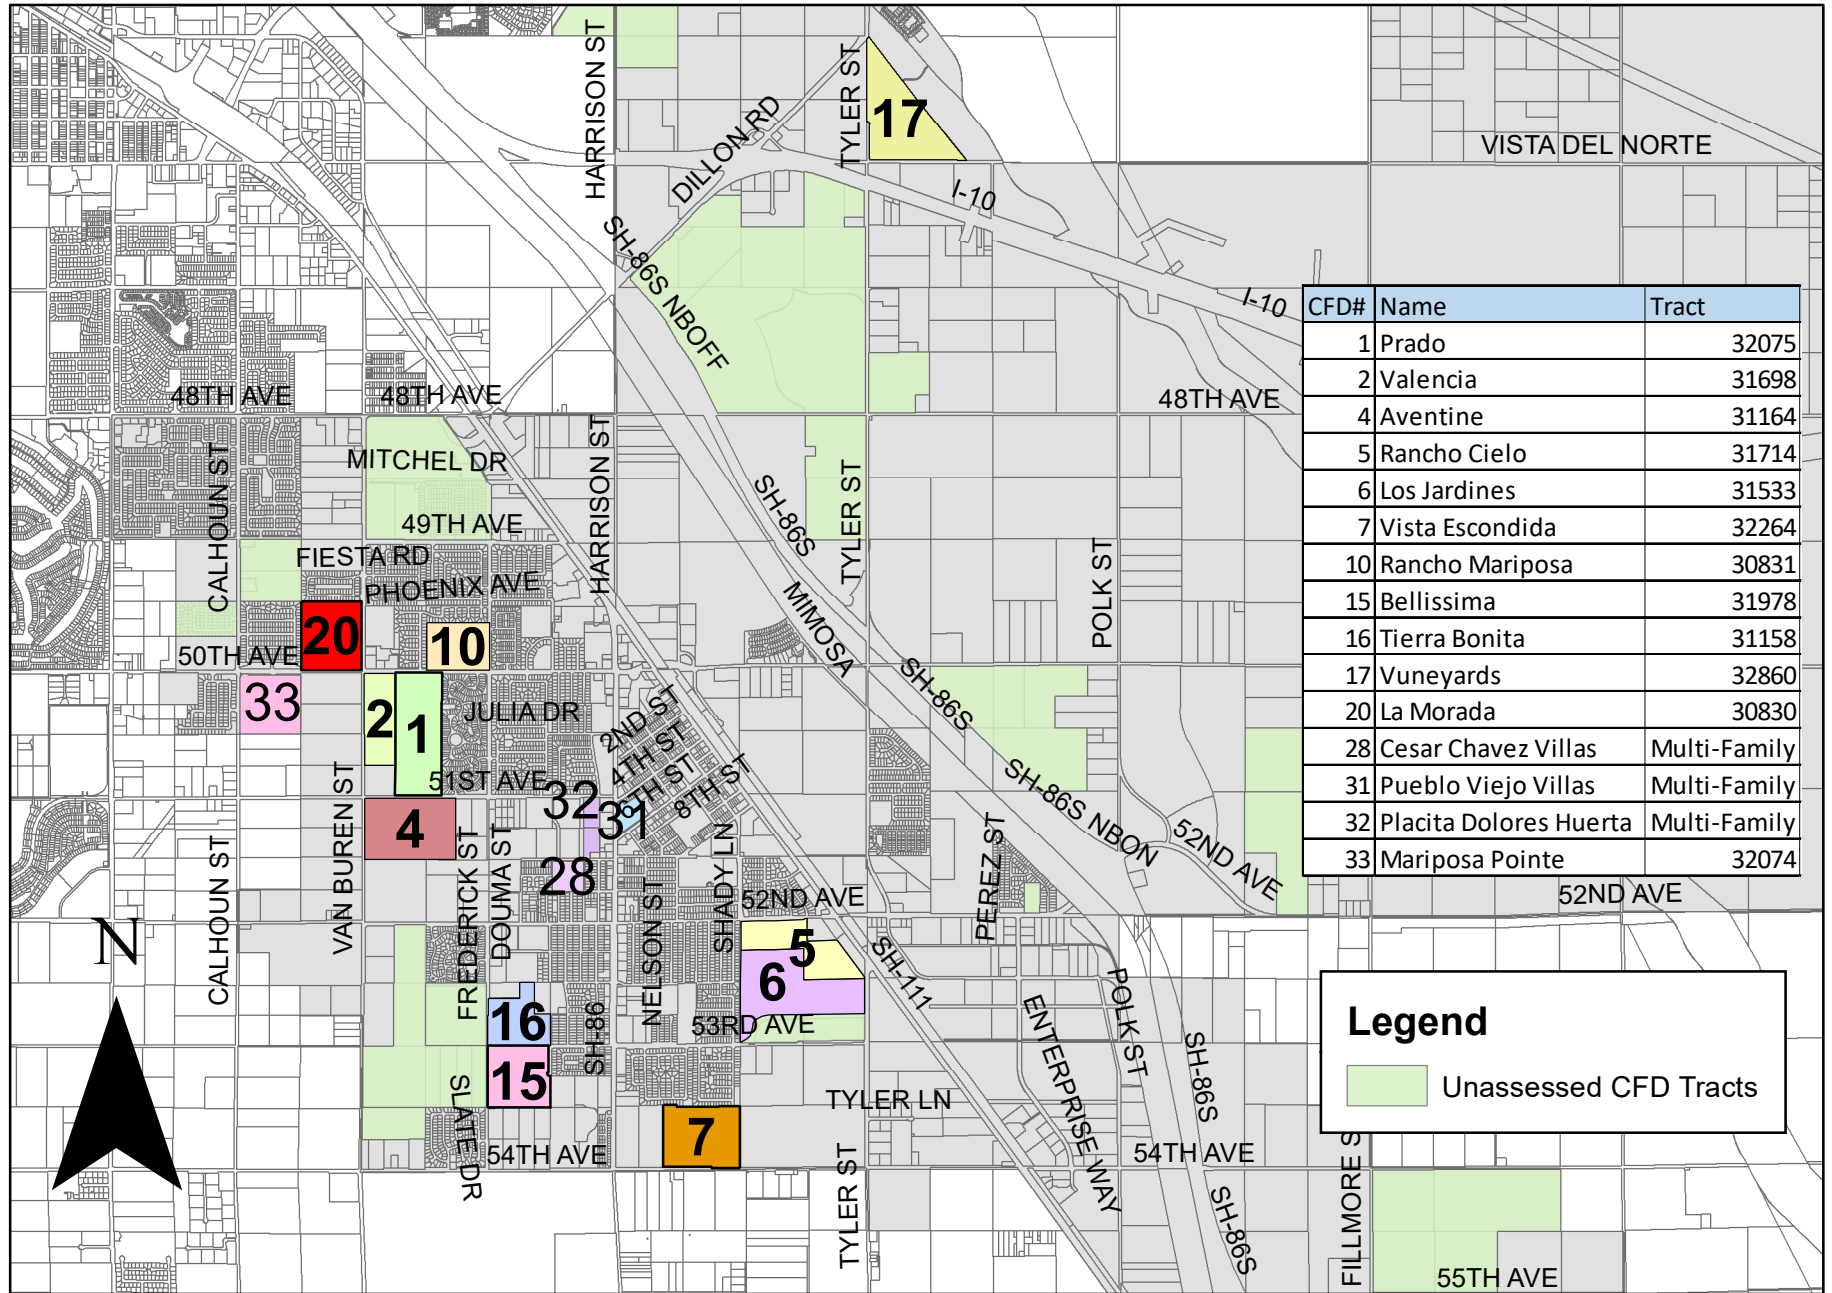

CFD 2005-1

2022-23 CFD Assessed Tracts

CFD#	Name	Tract
1	Prado	32075
2	Valencia	31698
4	Aventine	31164
5	Rancho Cielo	31714
6	Los Jardines	31533
7	Vista Escondida	32264
10	Rancho Mariposa	30831
15	Bellissima	31978
16	Tierra Bonita	31158
17	Vuneyards	32860
20	La Morada	30830
28	Cesar Chavez Villas	Multi-Family
31	Pueblo Viejo Villas	Multi-Family
32	Placita Dolores Huerta	Multi-Family
33	Mariposa Pointe	32074

Legend

Unassessed CFD Tracts