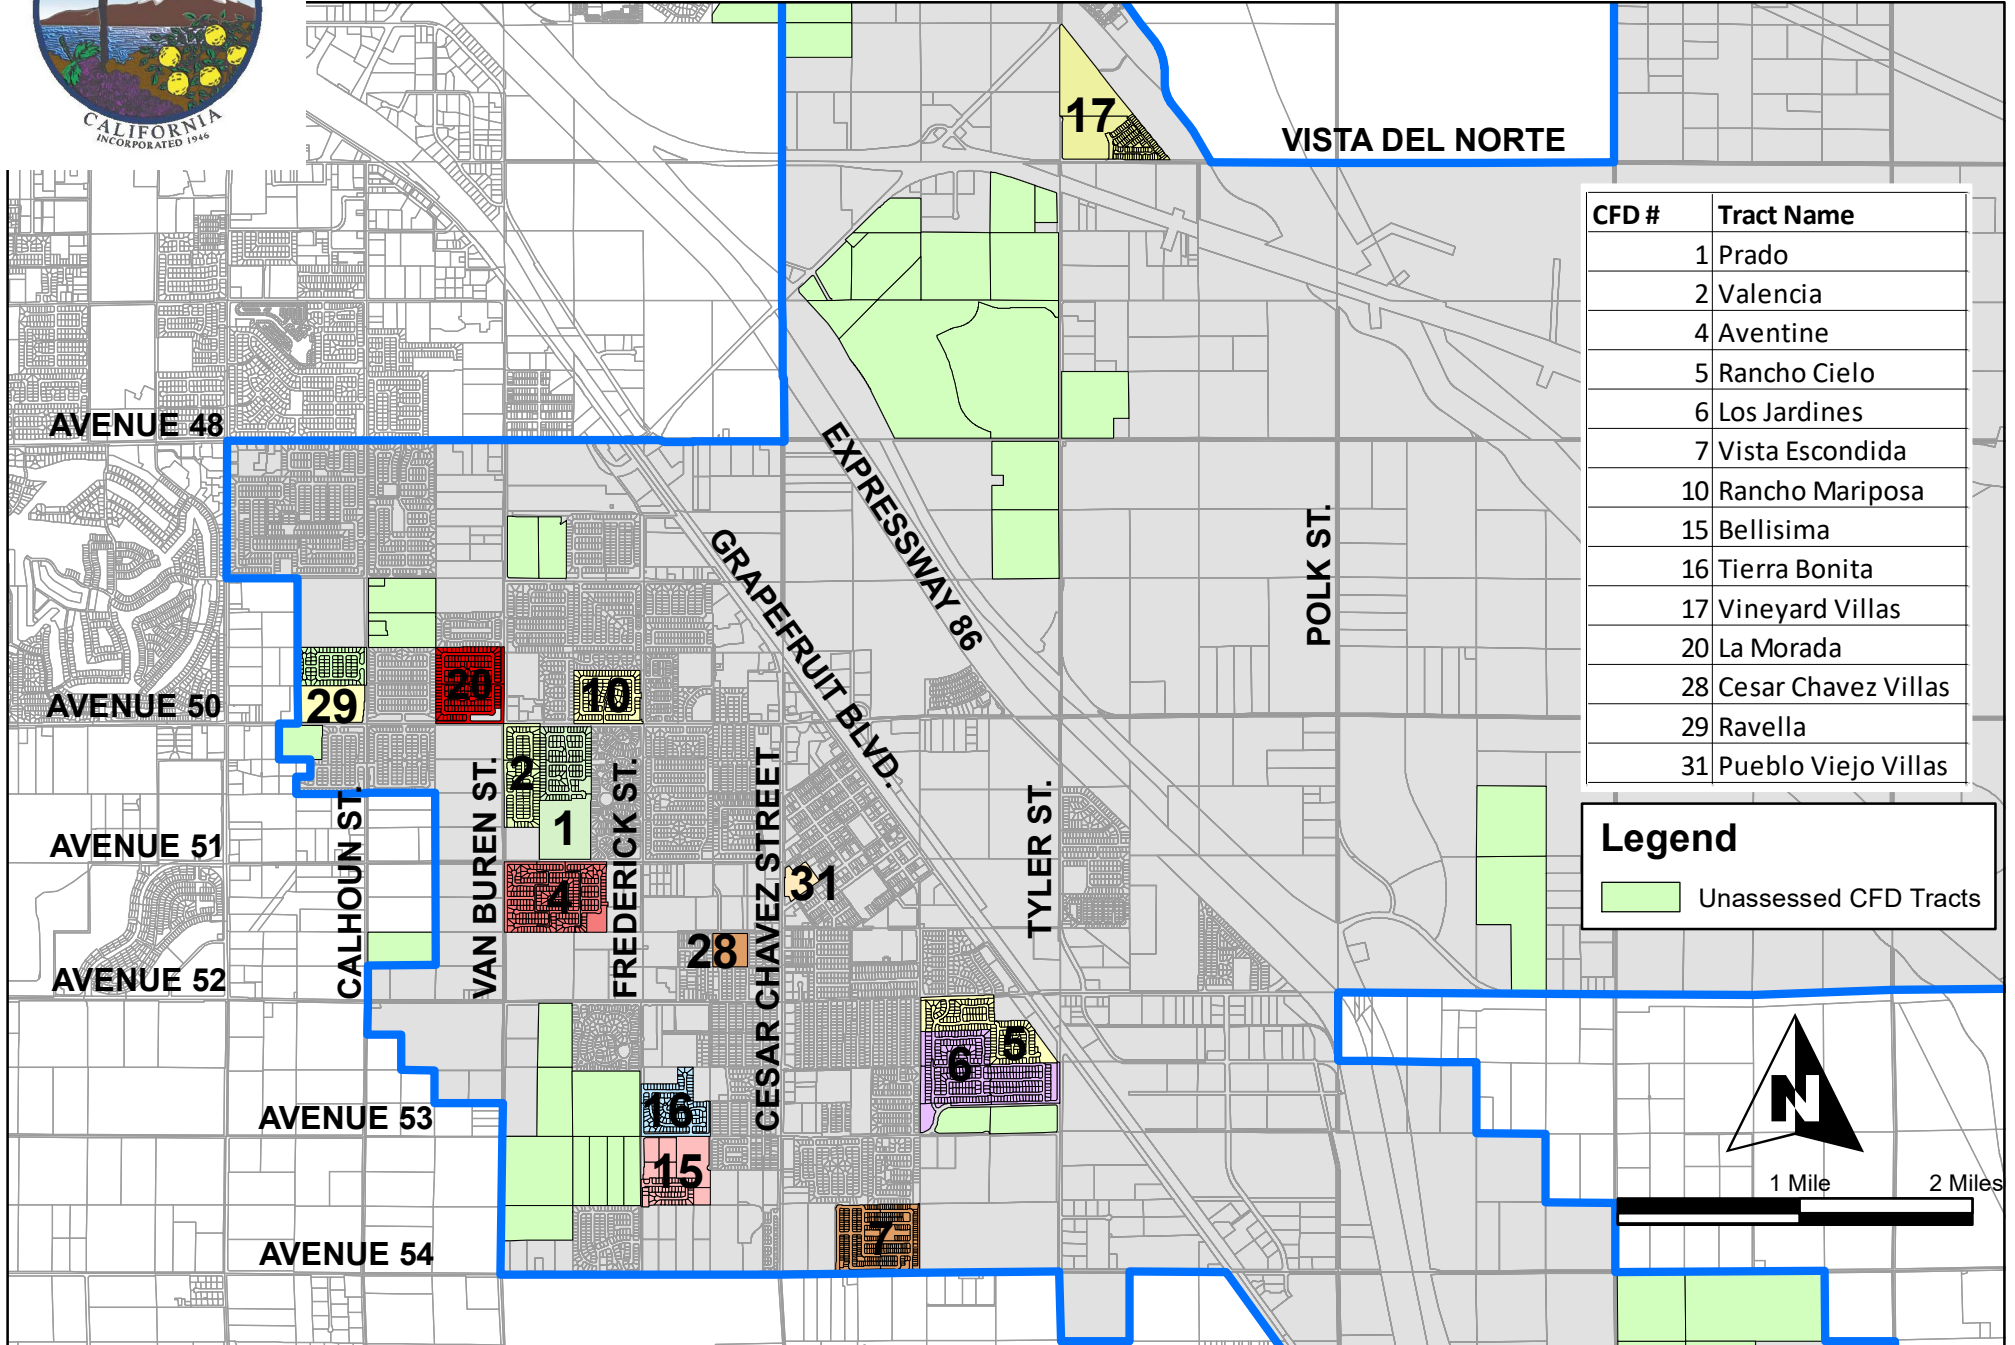

## 2020-2021 CFD Assessed Tracts

CFD #	Tract Name
1	Prado
2	Valencia
4	Aventine
5	Rancho Cielo
6	Los Jardines
7	Vista Escondida
10	Rancho Mariposa
15	Bellisima
16	Tierra Bonita
17	Vineyard Villas
20	La Morada
28	Cesar Chavez Villas
29	Ravella
31	Pueblo Viejo Villas

**Legend**

Unassessed CFD Tracts