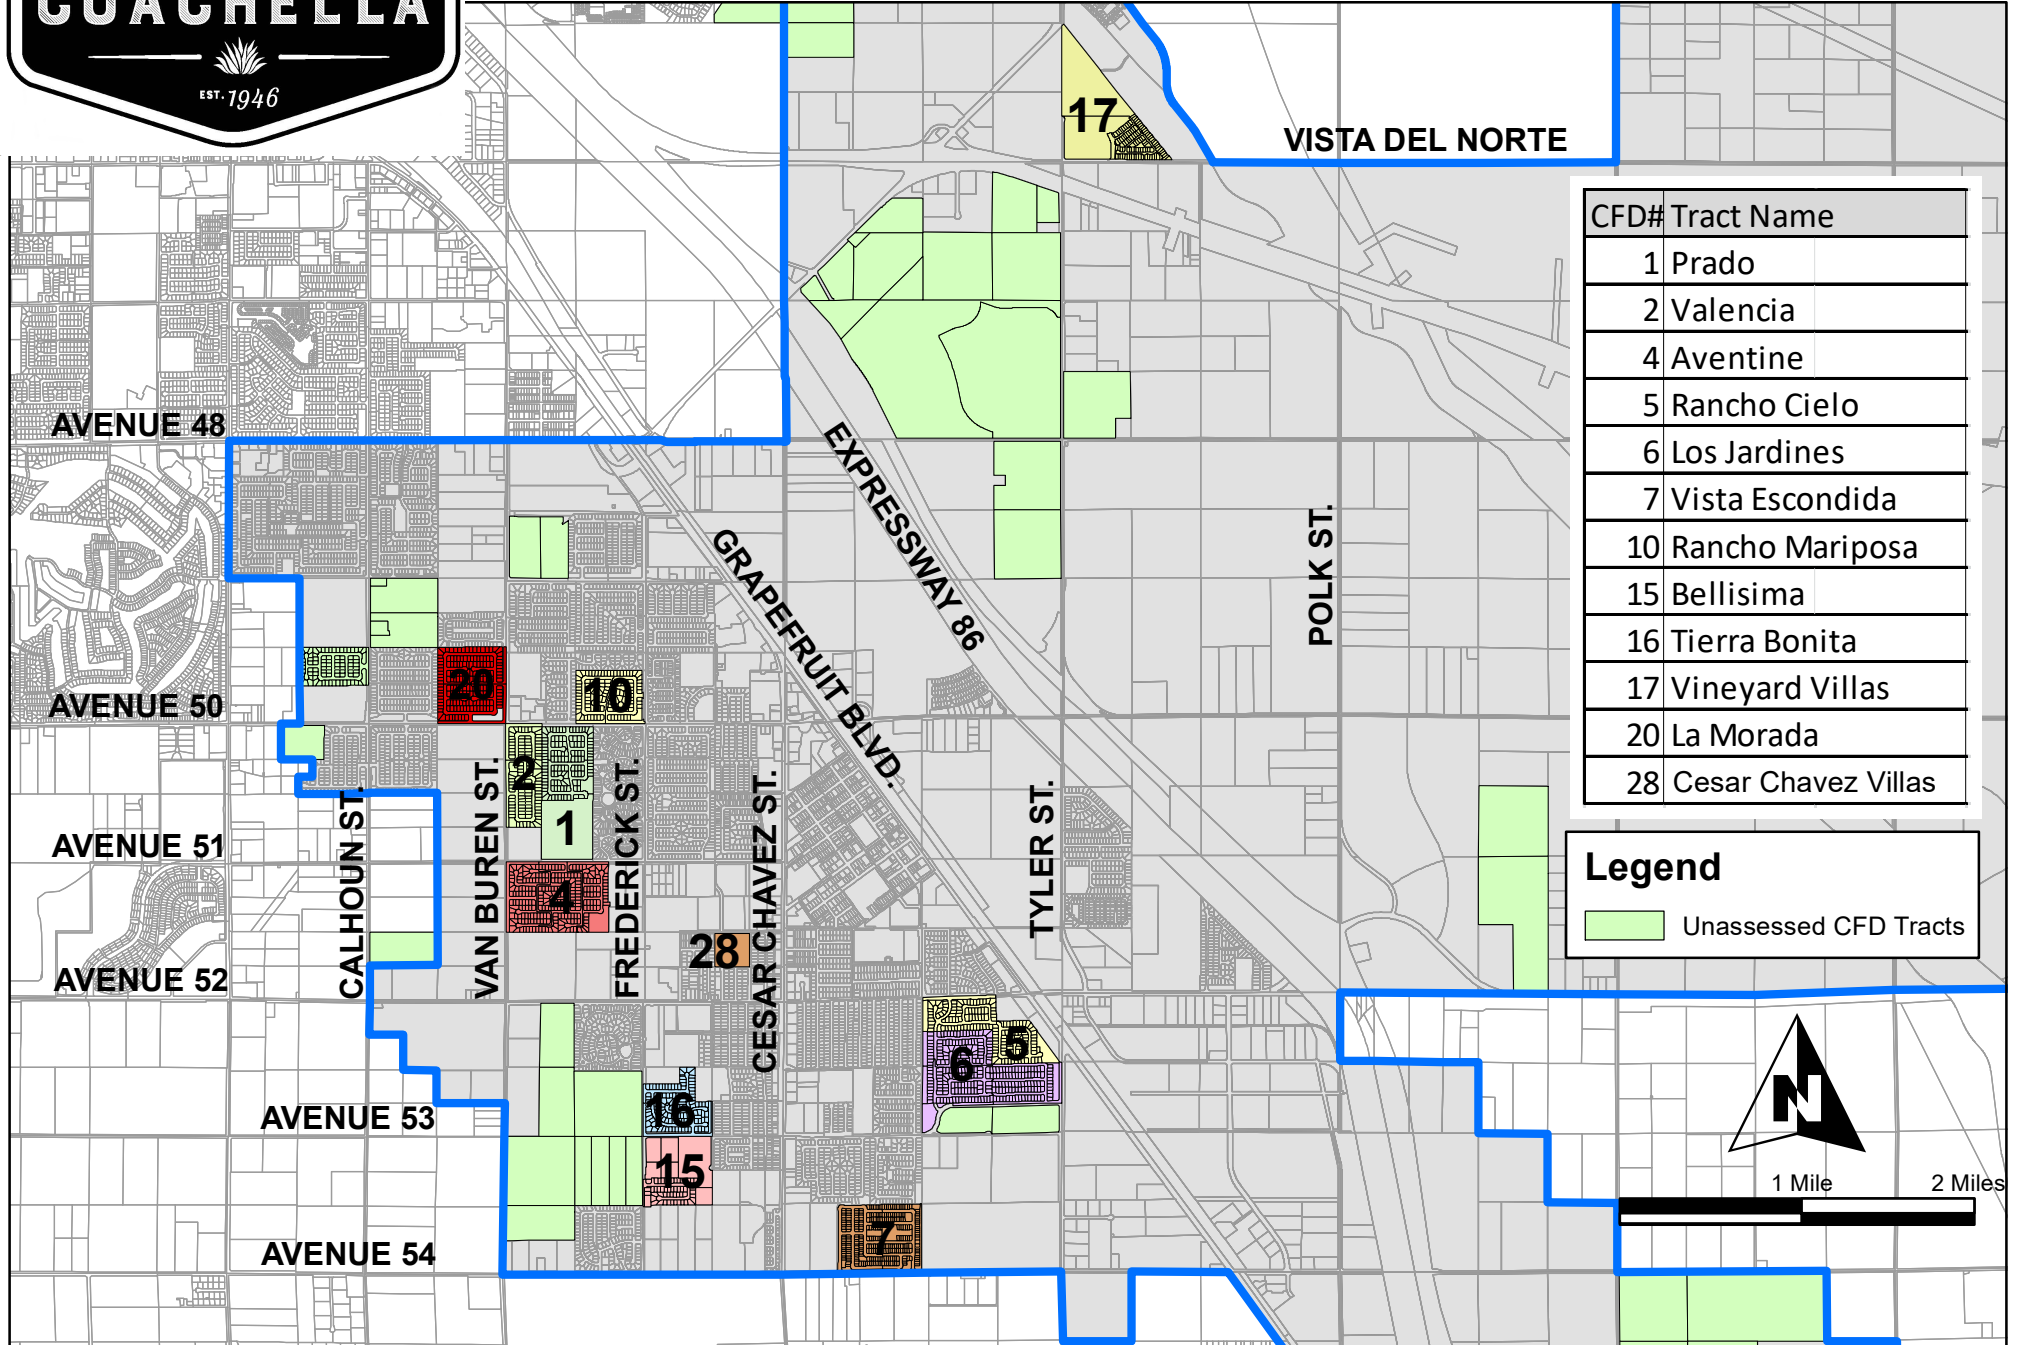

CFD 2005-1 2021-2022 CFD Assessed Tracts

CFD#	Tract Name
1	Prado
2	Valencia
4	Aventine
5	Rancho Cielo
6	Los Jardines
7	Vista Escondida
10	Rancho Mariposa
15	Bellisima
16	Tierra Bonita
17	Vineyard Villas
20	La Morada
28	Cesar Chavez Villas

Legend

Unassessed CFD Tracts