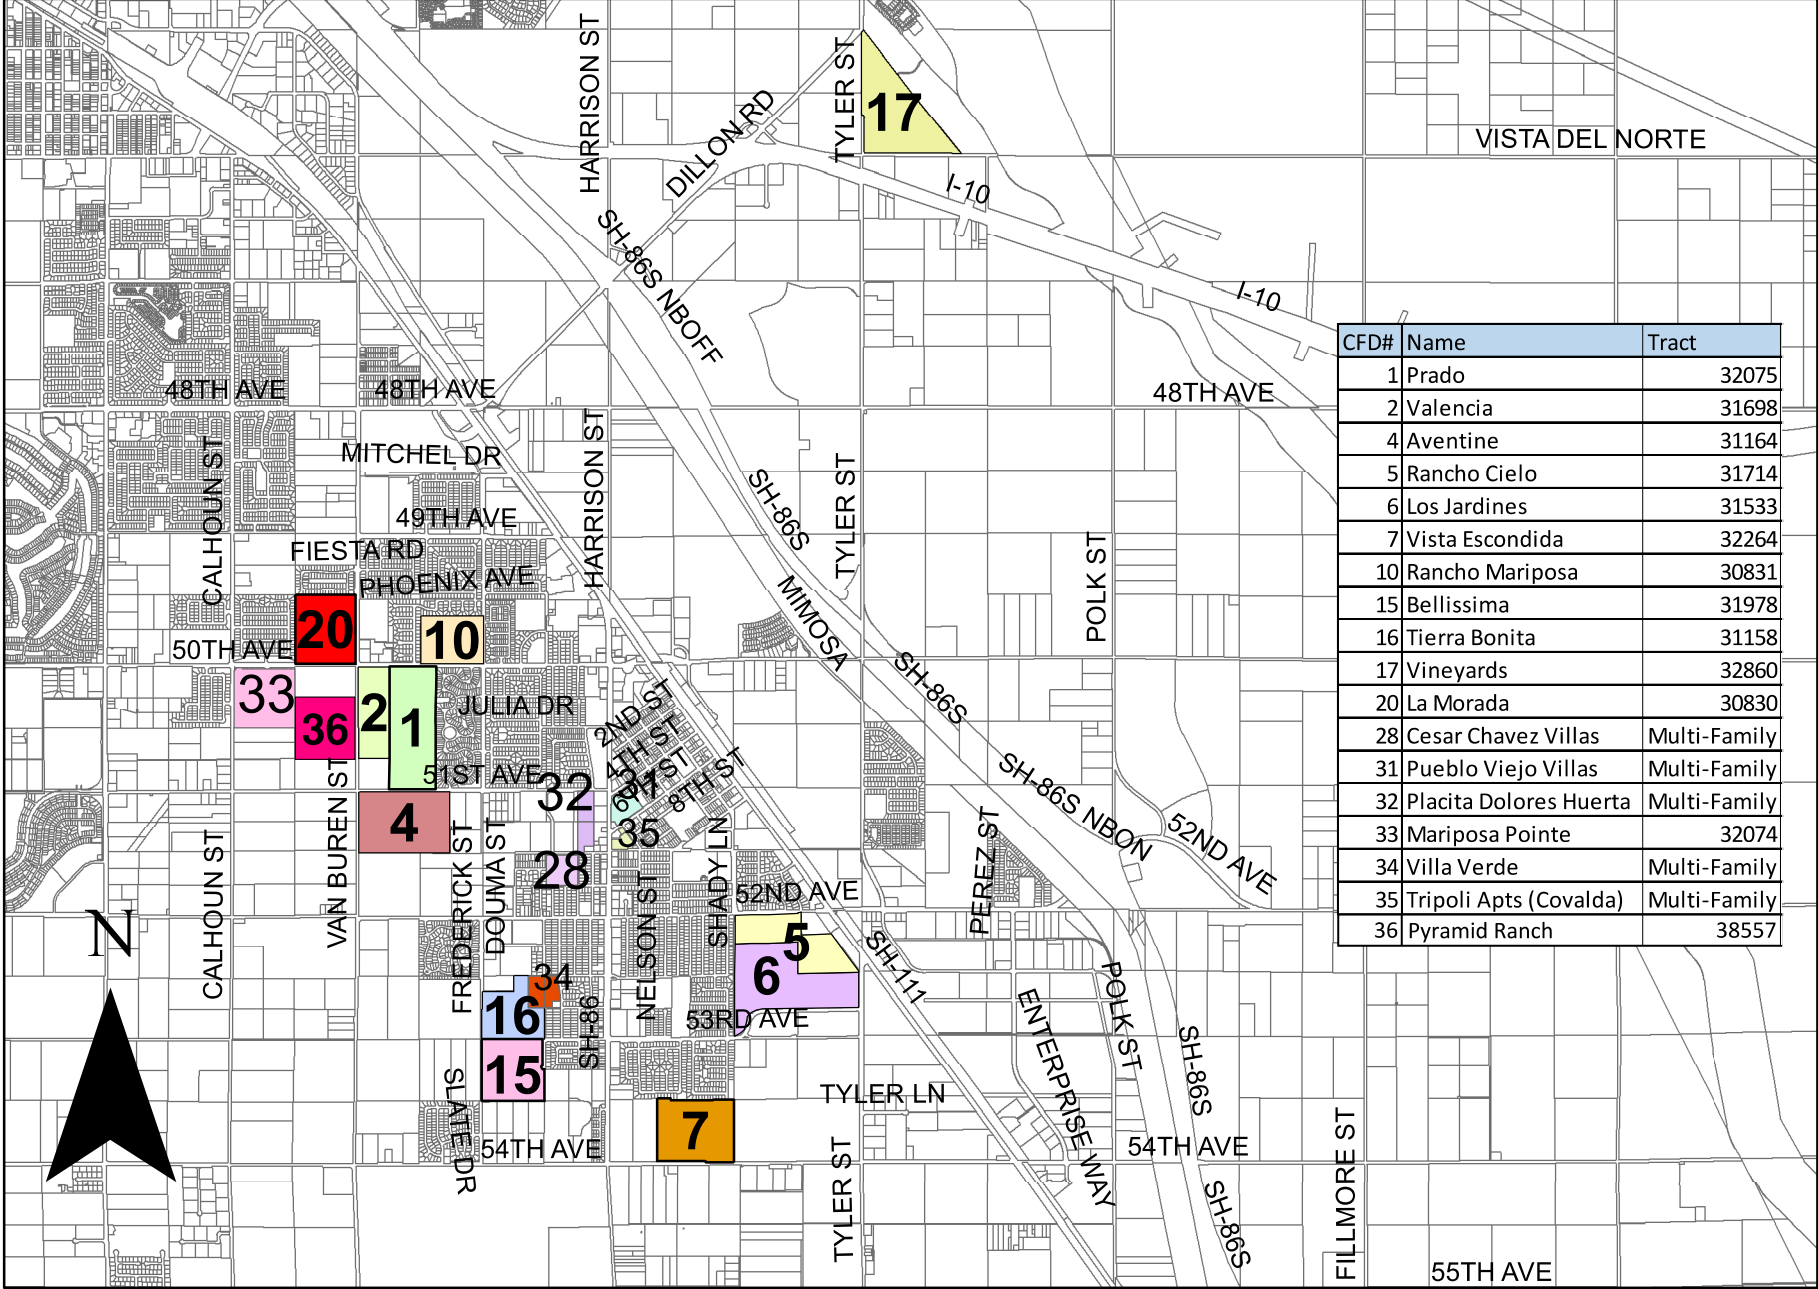

# CFD 2005-1

## 2026-2027 CFD Assessed Tracts

CFD#	Name	Tract
1	Prado	32075
2	Valencia	31698
4	Aventine	31164
5	Rancho Cielo	31714
6	Los Jardines	31533
7	Vista Escondida	32264
10	Rancho Mariposa	30831
15	Bellissima	31978
16	Tierra Bonita	31158
17	Vineyards	32860
20	La Morada	30830
28	Cesar Chavez Villas	Multi-Family
31	Pueblo Viejo Villas	Multi-Family
32	Placita Dolores Huerta	Multi-Family
33	Mariposa Pointe	32074
34	Villa Verde	Multi-Family
35	Tripoli Apts (Covalda)	Multi-Family
36	Pyramid Ranch	38557