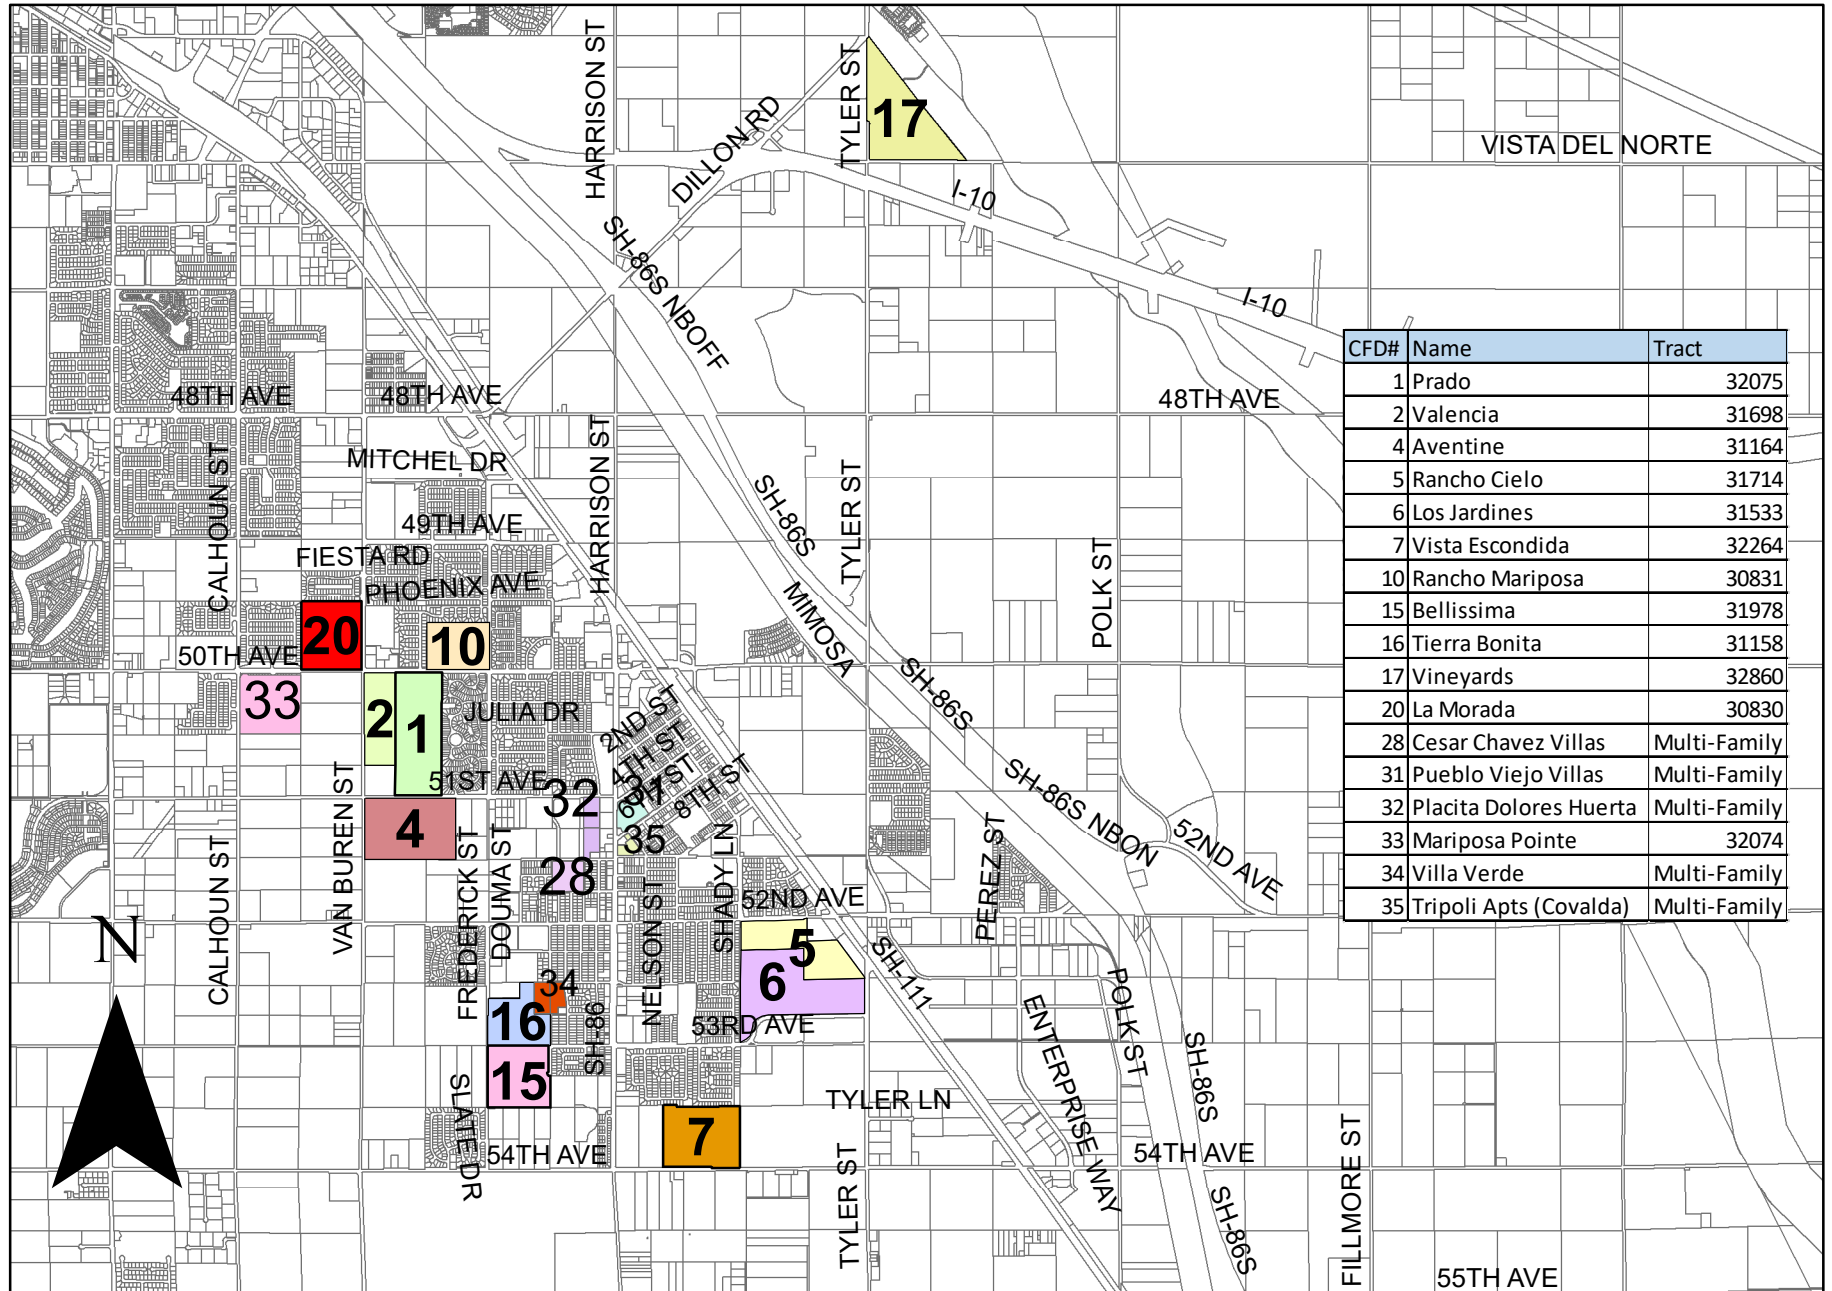

CFD 2005-1

2023-24 CFD Assessed Tracts

CFD#	Name	Tract
1	Prado	32075
2	Valencia	31698
4	Aventine	31164
5	Rancho Cielo	31714
6	Los Jardines	31533
7	Vista Escondida	32264
10	Rancho Mariposa	30831
15	Bellissima	31978
16	Tierra Bonita	31158
17	Vineyards	32860
20	La Morada	30830
28	Cesar Chavez Villas	Multi-Family
31	Pueblo Viejo Villas	Multi-Family
32	Placita Dolores Huerta	Multi-Family
33	Mariposa Pointe	32074
34	Villa Verde	Multi-Family
35	Tripoli Apts (Covalda)	Multi-Family