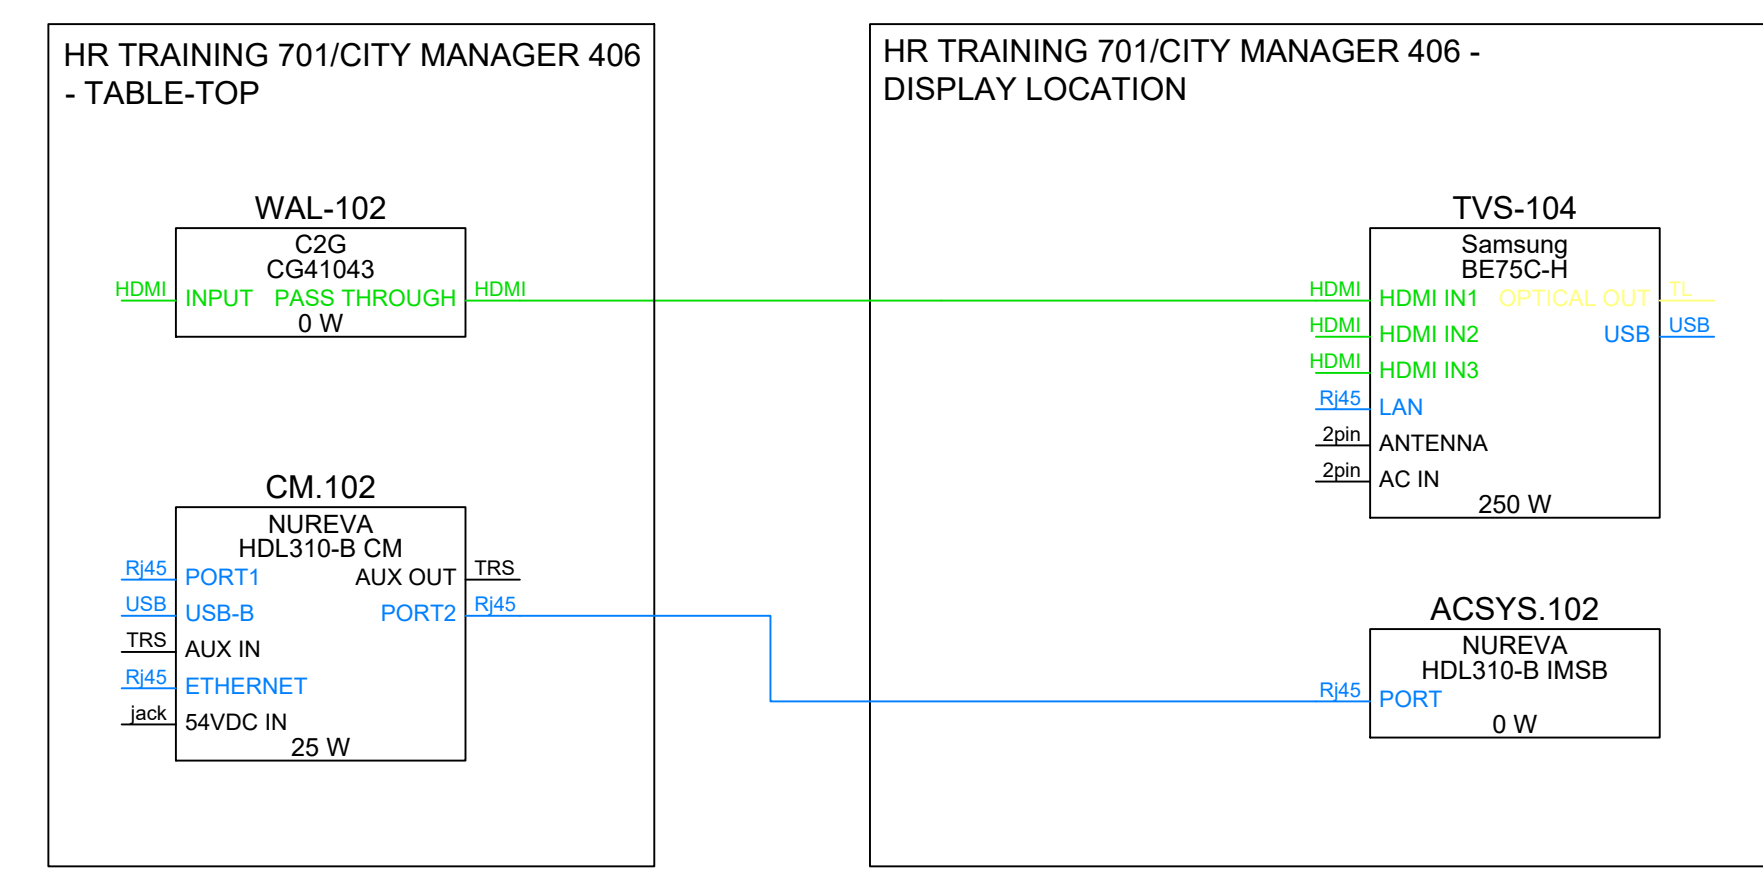

REVISIONS:

 #####

SHEET TITLE:

SCHEMATIC

SHEET NO.

1 CONFERENCE ROOM 502 AV SCHEMATIC

Scale: NTS

2 HR TRAINING 701 & CITY MANAGER 406 AV SCHEMATIC