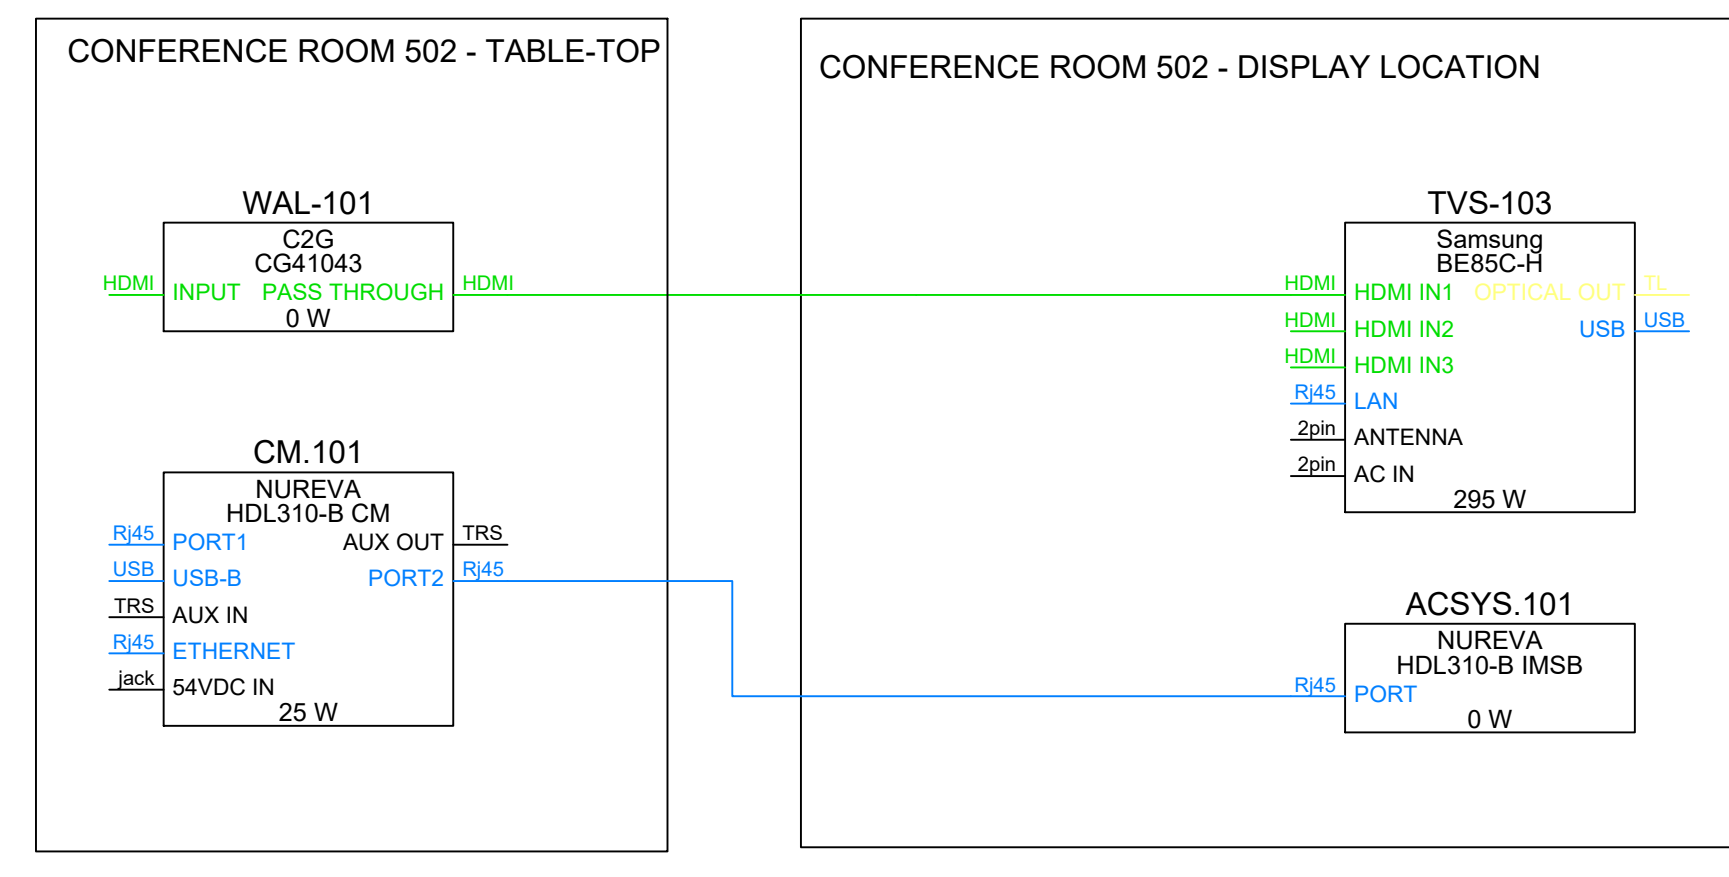

REVISIONS:

 #####

SHEET TITLE:

SCHEMATIC

SHEET NO.

1 CONFERENCE ROOM 502 AV SCHEMATIC

Scale: NTS

2 HR TRAINING 701 & CITY MANAGER 406 AV SCHEMATIC