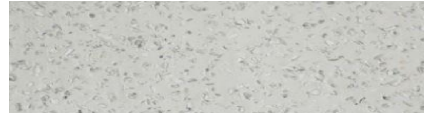

METAL ROOF

McElroy Metals - Ash Gray

EXTERIOR DOORS

Sherwin Williams - Pure White (SW7005)

COLUMNS, TRIM, FASCIA, & GARAGE DOORS

Sherwin Williams - Pure White (SW7005)

SHUTTERS & LOUVERS

Sherwin Williams - Iron Ore (SW7069)

FOUNDATION & CHIMNEY

Tabby Stucco

LAP SIDING

Sherwin Williams - Shoji White (SW7042)

WINDOWS

Marvin - Ebony

BRICK

Savannah Gray