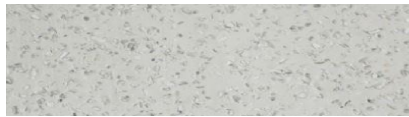

ATTACHMENT 7

METAL ROOF

McElroy Metals - Charcoal

EXTERIOR DOORS

Sherwin Williams - Pure White (SW7005)

COLUMNS, TRIM, FASCIA & GARAGE DOORS

Sherwin Williams - Pure White (SW7005)

SHUTTERS & LOUVERS

Sherwin Williams - Night Owl (SW7061)

FOUNDATION & CHIMNEY

Tabby Stucco

BOARD & BATTEN & LAP SIDING

Sherwin Williams - On The Rocks (SW7671)

WINDOWS

Marvin - Stone White

BRICK