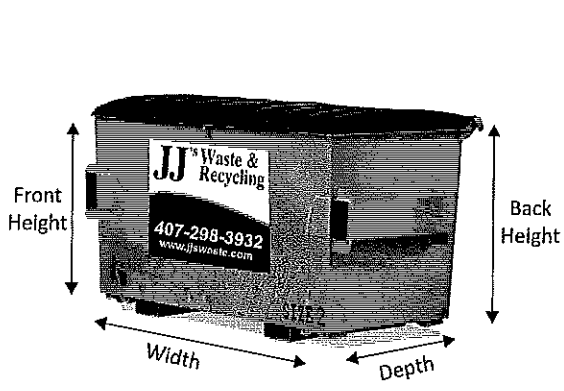

Front Load Dumpster

Size	Width - inches	Depth - inches	Front Height - inches	Back Height - inches
Size 2 Box	72	38	41	41
Size 3 Box	72	41	48	48
Size 4 Box	72	56	50	50
Size 4 Slant	72	56	50	58
Size 6 Box	72	66	64	64
Size 5 Slant	72	71	47	61
Size 6 Slant	72	68	50	68
Size 8 Box	72	75	73	73
Size 8 Slant	72	82	50	76