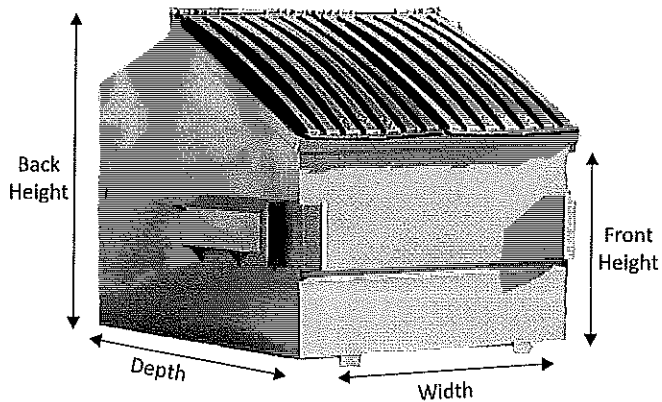

Front Load Dumpster

Size	Width - inches	Depth - inches	Front Height - inches	Back Height - inches
Size 2 Box	72	38	41	41
Size 3 Box	72	41	48	48
Size 4 Box	72	56	50	50
Size 4 Slant	72	56	50	58
Size 6 Box	72	66	64	64
Size 5 Slant	72	71	47	61
Size 6 Slant	72	68	50	68
Size 8 Box	72	75	73	73
Size 8 Slant	72	82	50	76