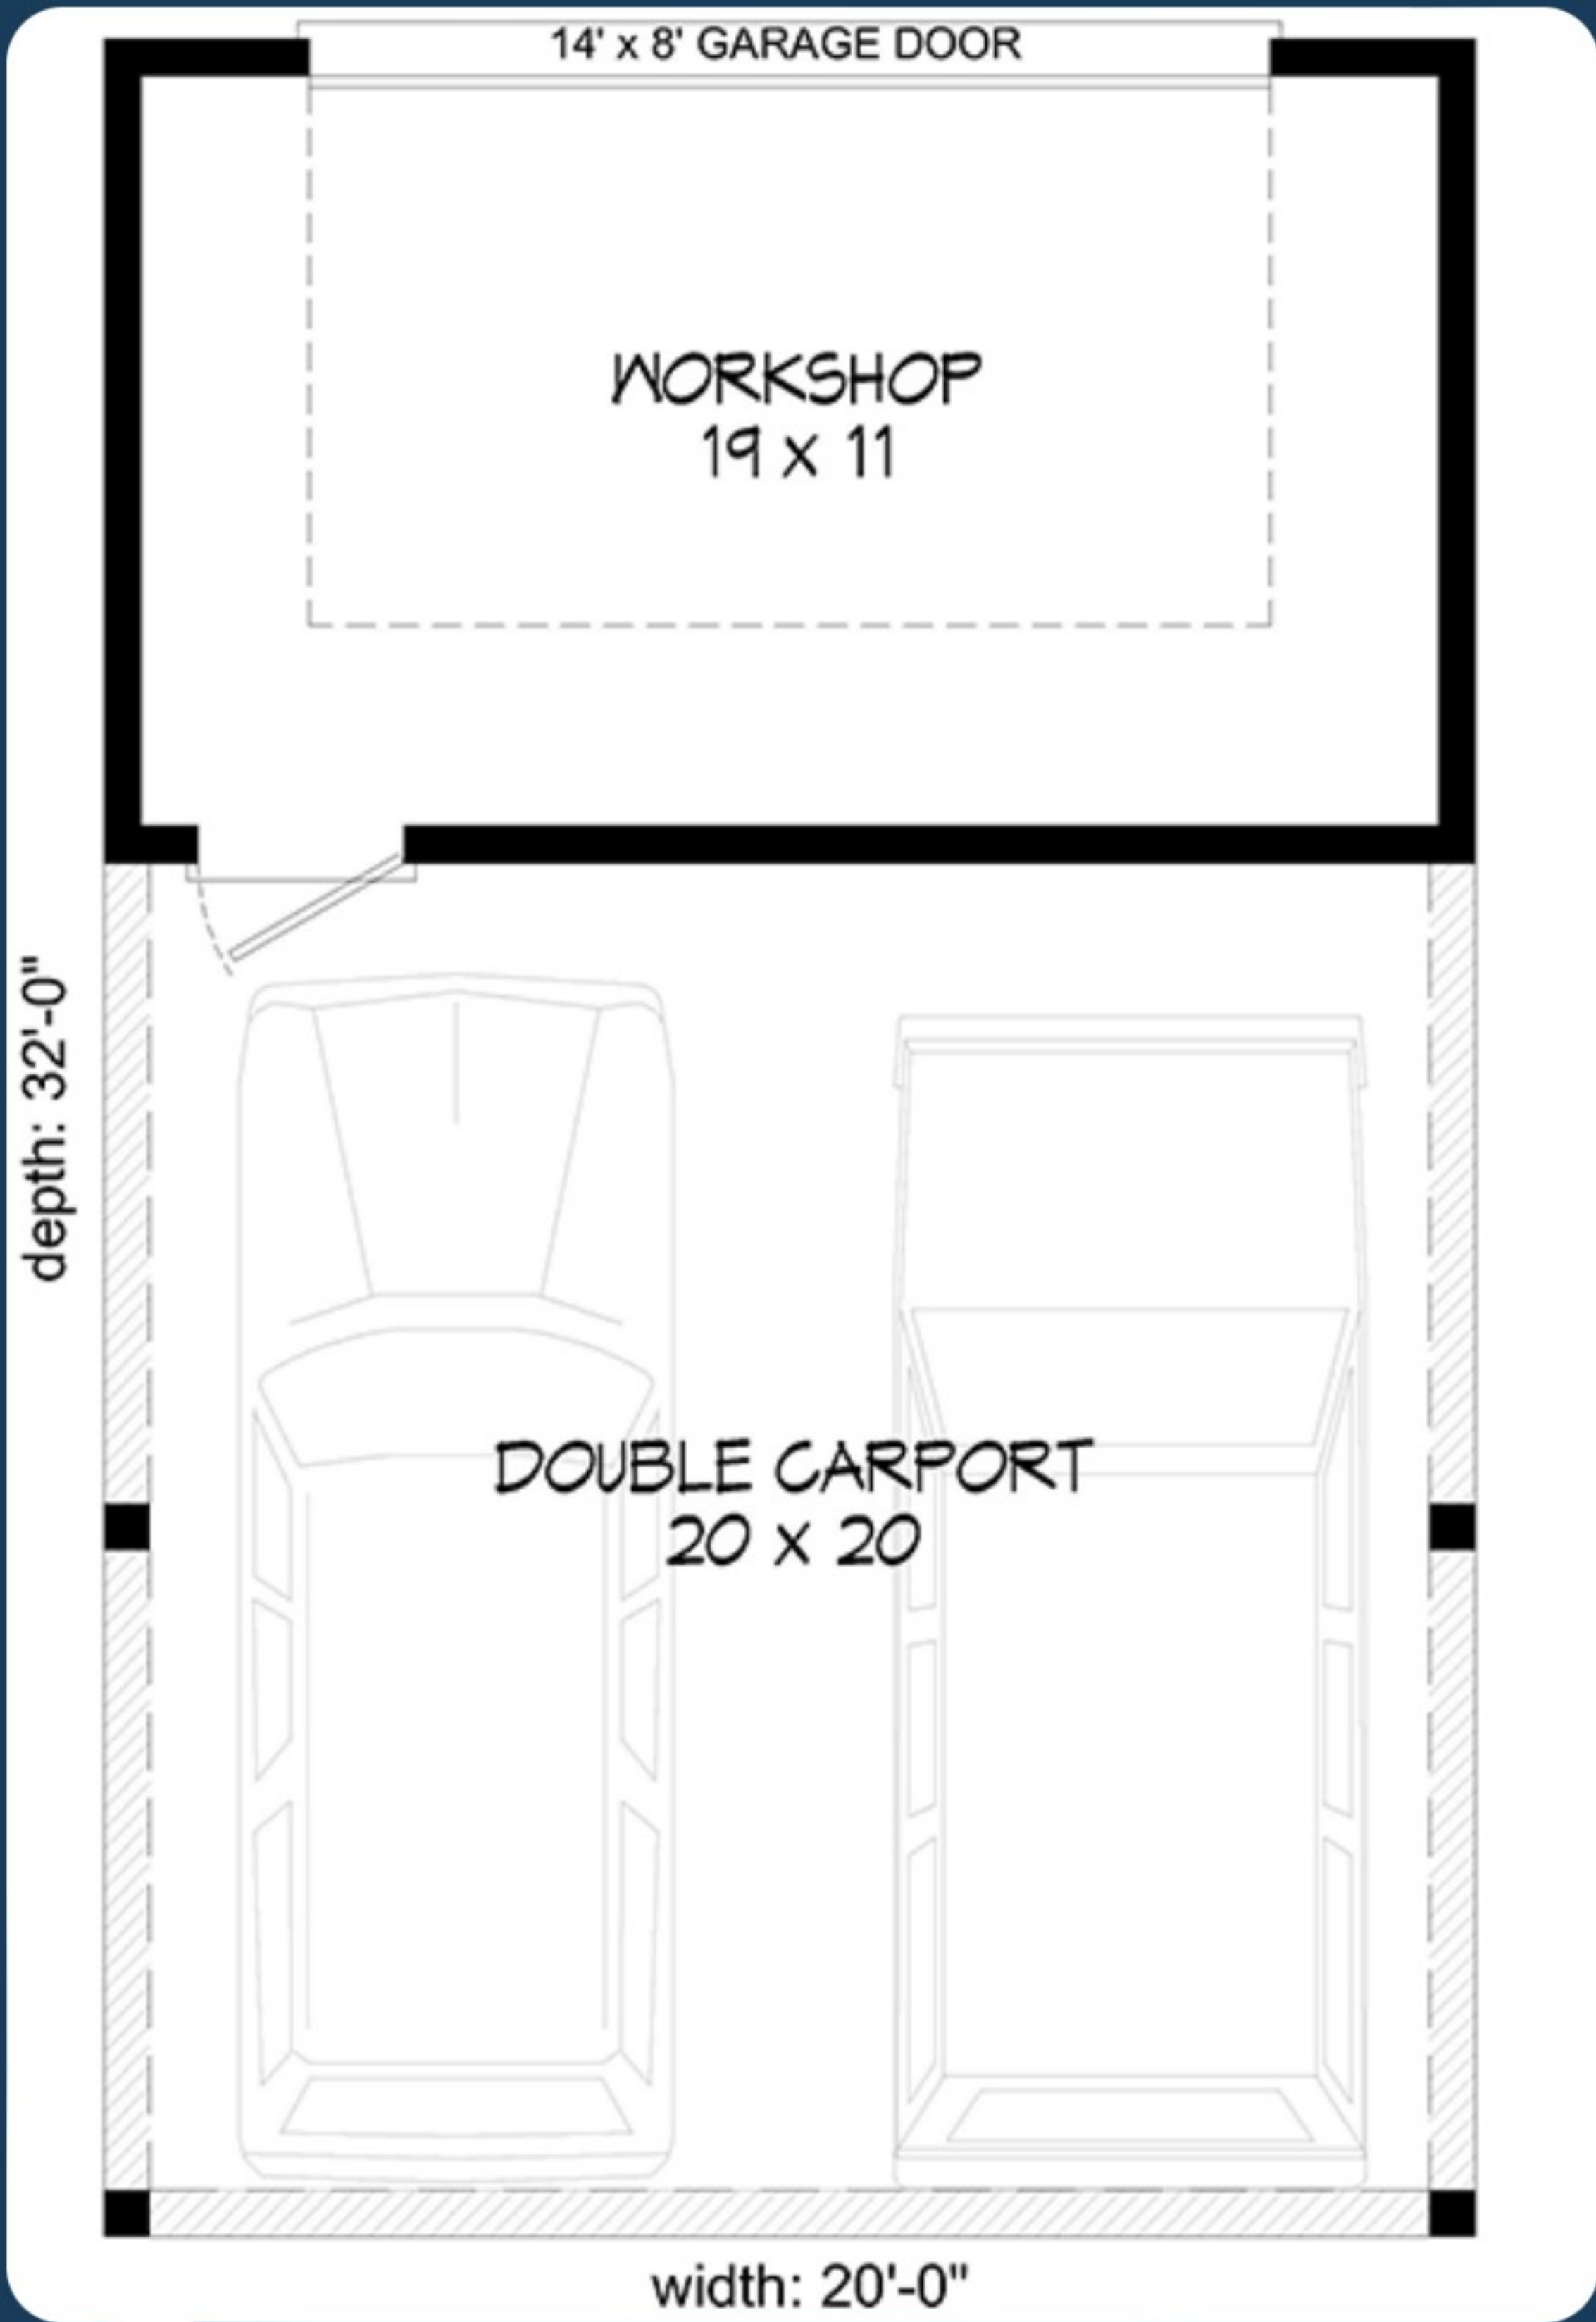

Plan 68702VR

Reverse