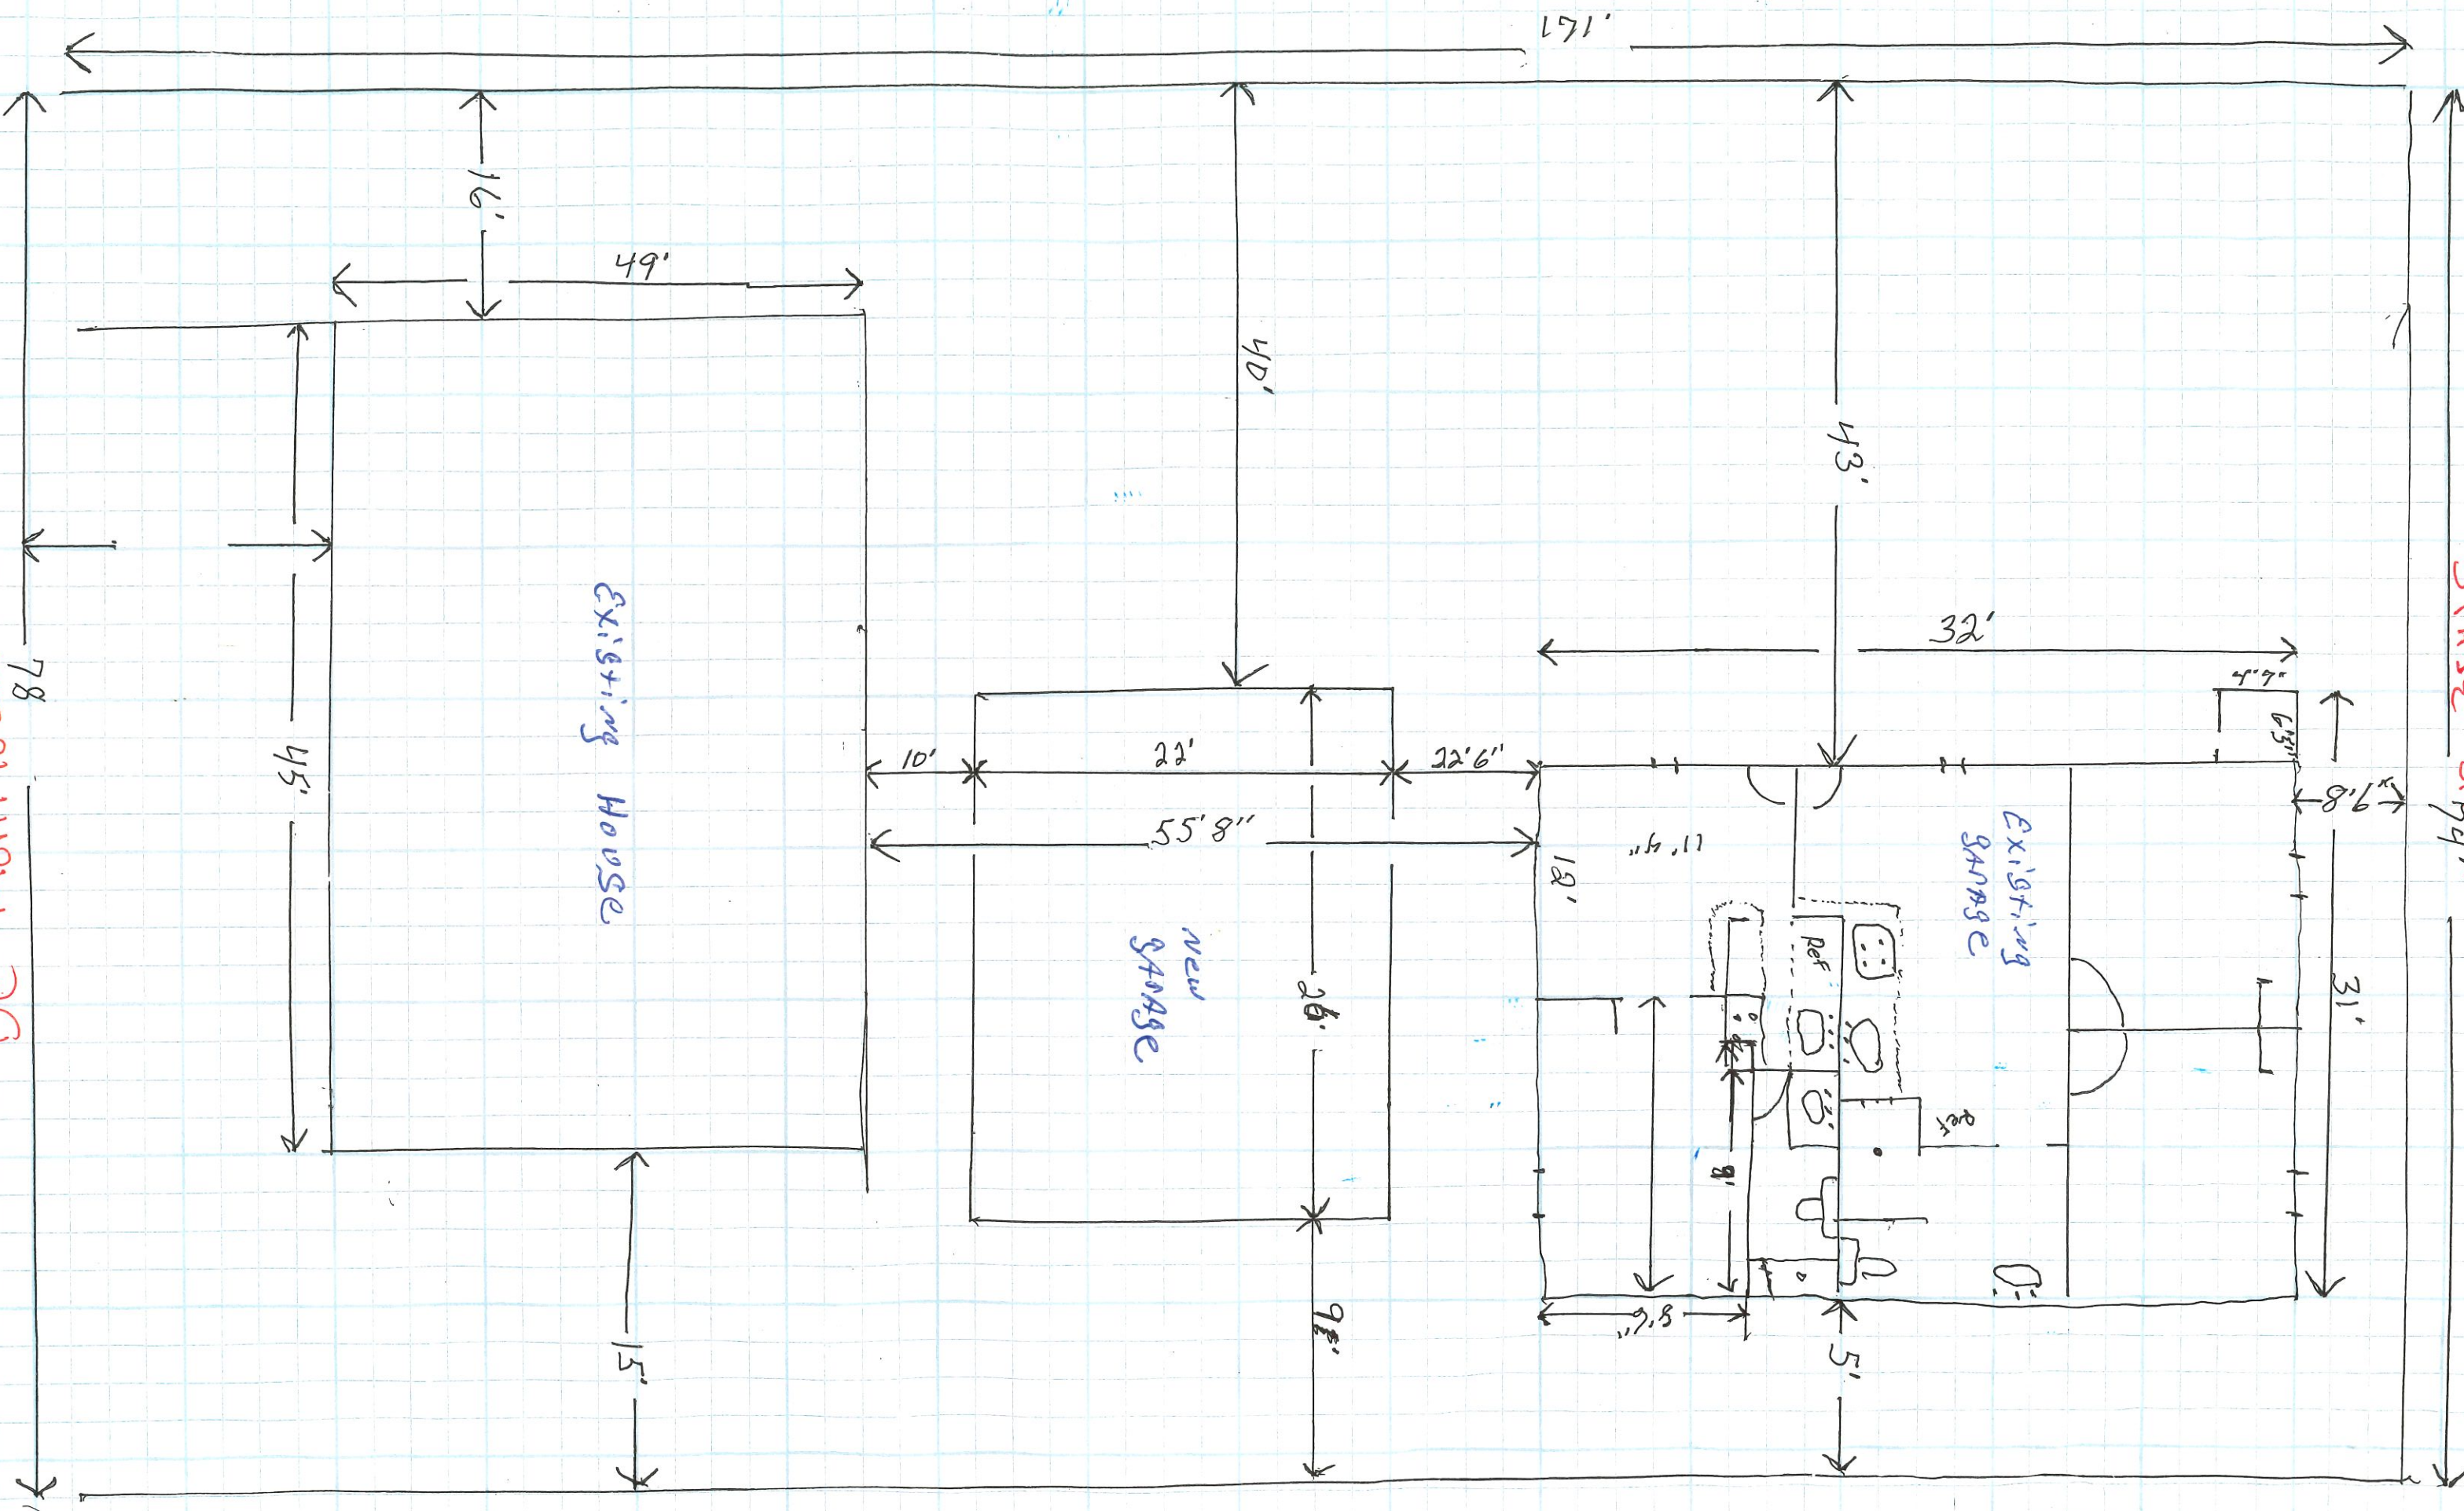

De Montluzin

DIASSE 2194m